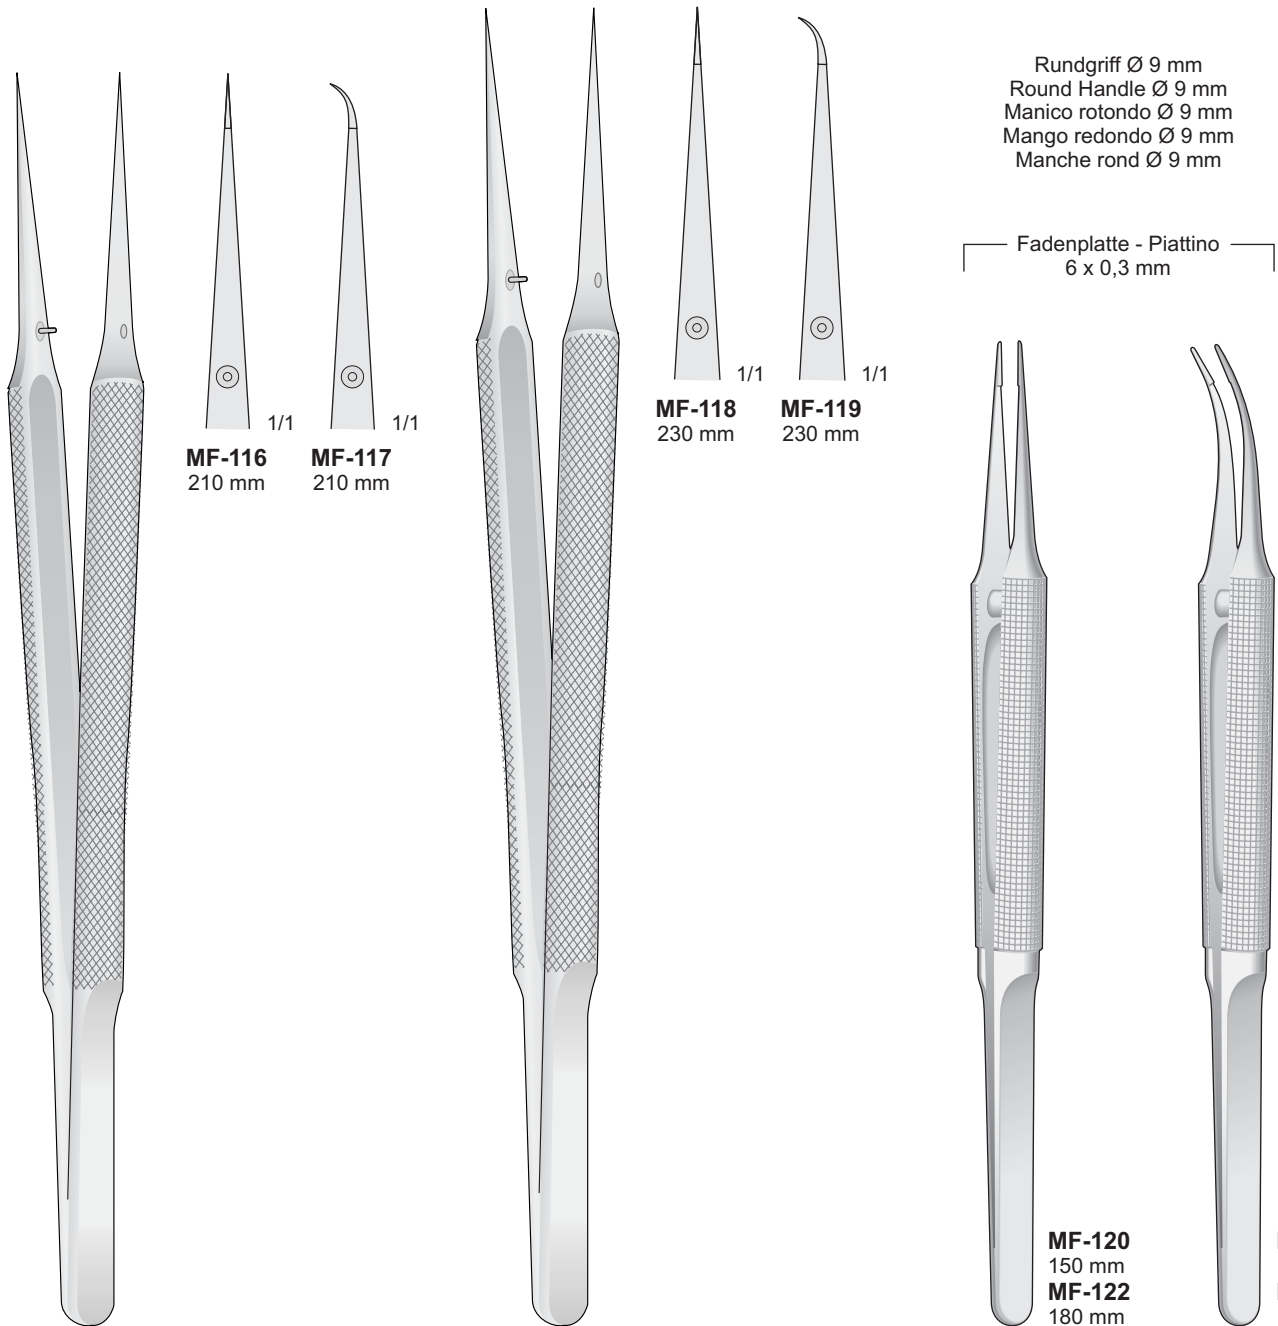

Mikro-Knüpfpinzetten mit Plateau - Micro Suture Tying Forceps with platform
Micro pinze per legature con piattino - Micro-Pinzas de ligadura con plataforma
Micro-Pinces à ligature avec plate-forme

Rundgriff Ø 8 mm
Round Handle Ø 8 mm
Manico rotondo Ø 8 mm
Mango redondo Ø 8 mm
Manche rond Ø 8 mm

Fadenplatte - Piattino
6 x 0,8 mm

MF-116/MF-117
210 mm

MF-118/MF-119
230 mm

MF-120/MF-122

MF-121/MF-123