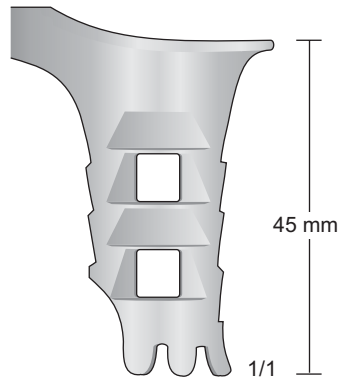

Wundspreizer zur
Mikrodiskektomie

Retractors for
Micro-Lumbar Discectomy

Divaricatori per
microchirurgia lombare

Separadors para
micro chirurgia

Ecarteurs pour
Micro chirurgie

Oberfläche schwarz beschichtet
Surface black-coated

BV-202