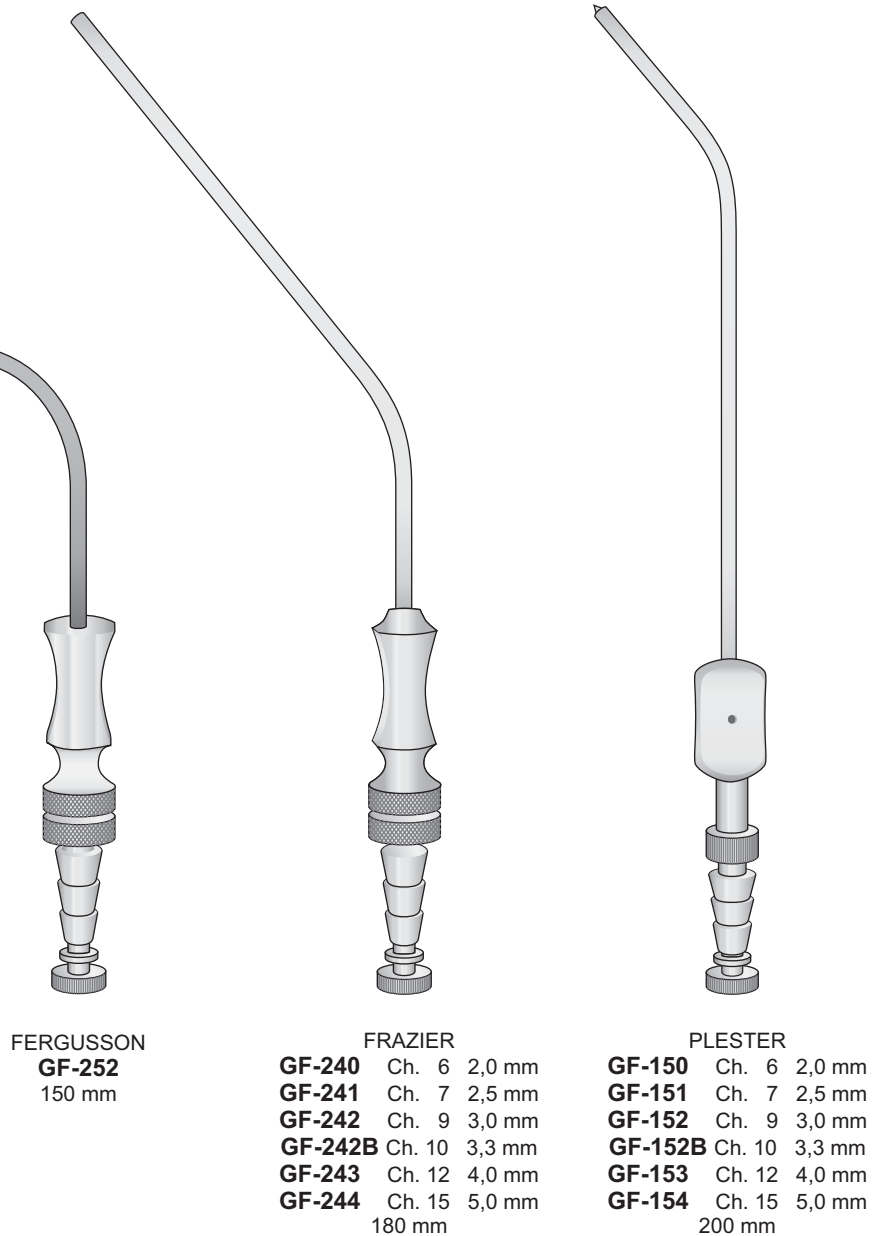

Char. 6	=	2 mm
Char. 7	=	2,5 mm
Char. 9	=	3 mm
Char. 10	=	3,3 mm
Char. 12	=	4 mm
Char. 15	=	5 mm

Saugkanüle, isoliert
mit Saugunterbrecher und Mandrin
Suction cannula, insulated
with finger cut-off and stylet

Ø 4 mm

Ch.12