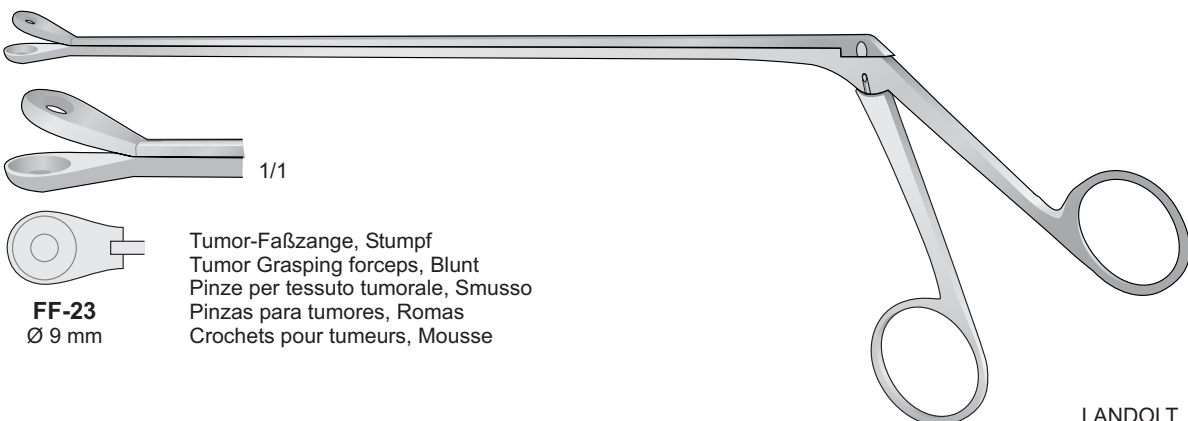

Tumor-Faßzange, Stumpf
Tumor Grasping forceps, Blunt
Pinze per tessuto tumorale, Smusso
Pinzas para tumores, Romas
Crochets pour tumeurs, Mousse