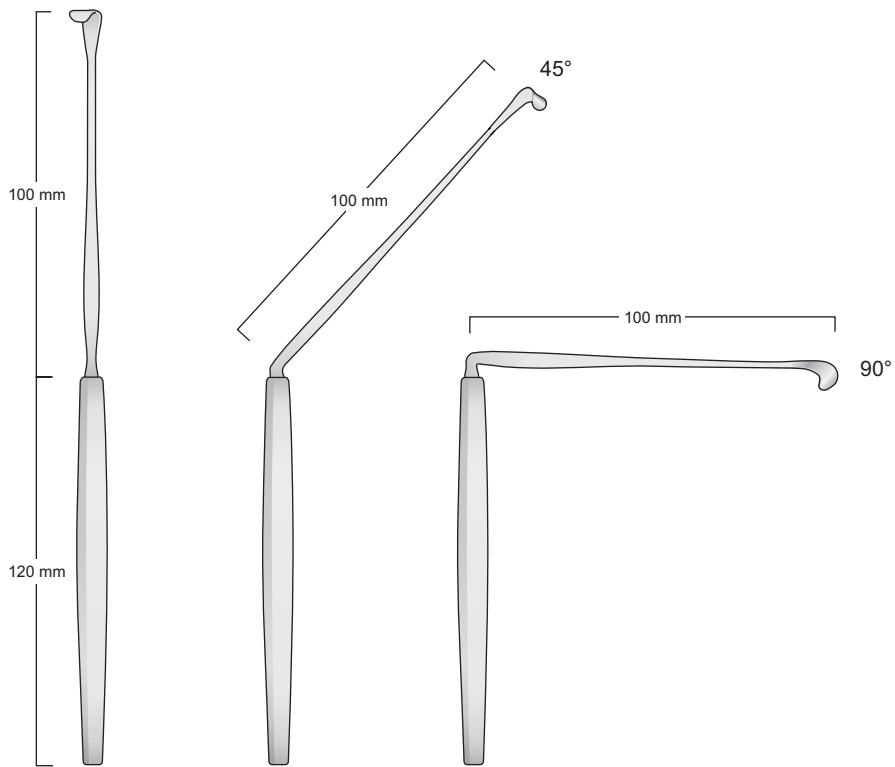

Nervwulzer
-haken

Nerve root
Retractors

Uncini per le
radici dei nervi

Separadores de
raíz de nervios

Retracteurs pour
racines nerveuses

LOVE
DO-56
220 mm

LOVE
DO-57
205 mm

LOVE
DO-58
120 mm