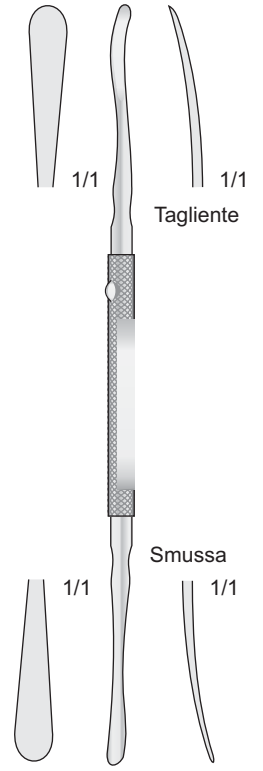

**KILIAN
KO-11**
180 mm

**HALLE
KO-72**
180 mm

Scharf

Scharf

Scharf

Stumpf

4,5 mm

**FREER
FR-16**
185 mm

**FREER-YASARGIL
FR-17**
185 mm

**FREER
FR-64**
190 mm

**FREER
FR-65**
190 mm

**FREER
FREER**
180 mm

Raspatorien
Dissektoren

Raspatories
Dissectors

Raspatori
Dissettori

Legras
Disecadores