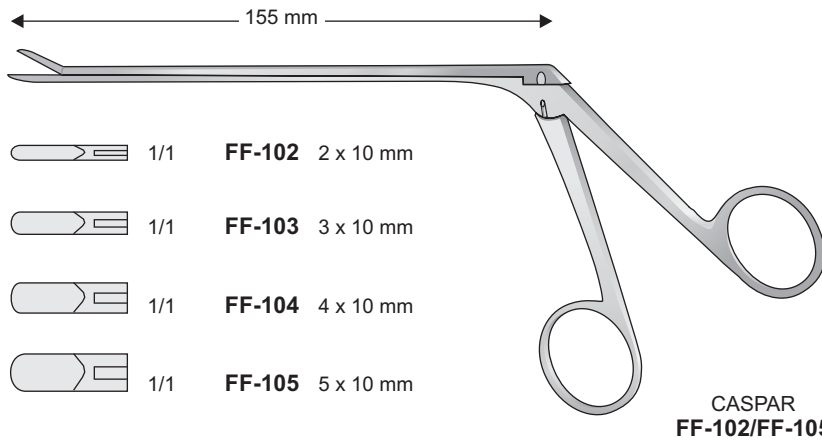

Gerade
Straight
Diritta
Rectas
Droites