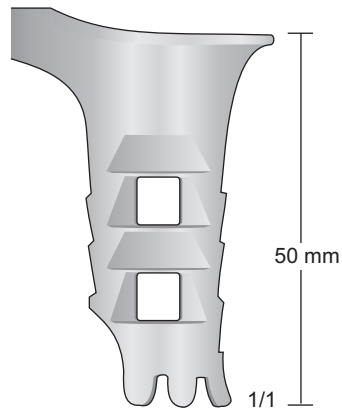

Wundspreizer zur
Mikrodiskektomie

Retractors for
Micro-Lumbar Discectomy

Divaricatori per
microchirurgia lombare

Separadors para
micro chirurgia

Ecarteurs pour
Micro chirurgie

Oberfläche schwarz beschichtet
Surface black-coated

BV-203