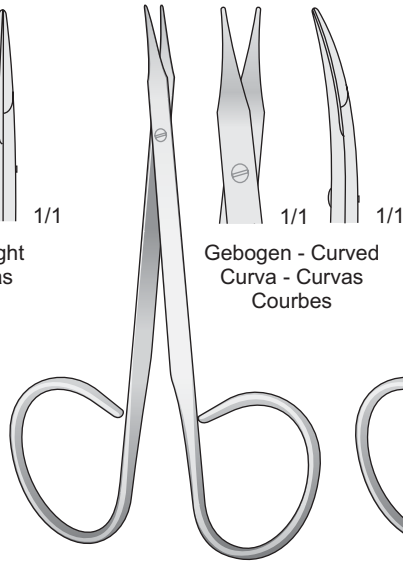

FD-183
160 mm

FD-186/FD-199

STEVENS
FG-210
100 mm