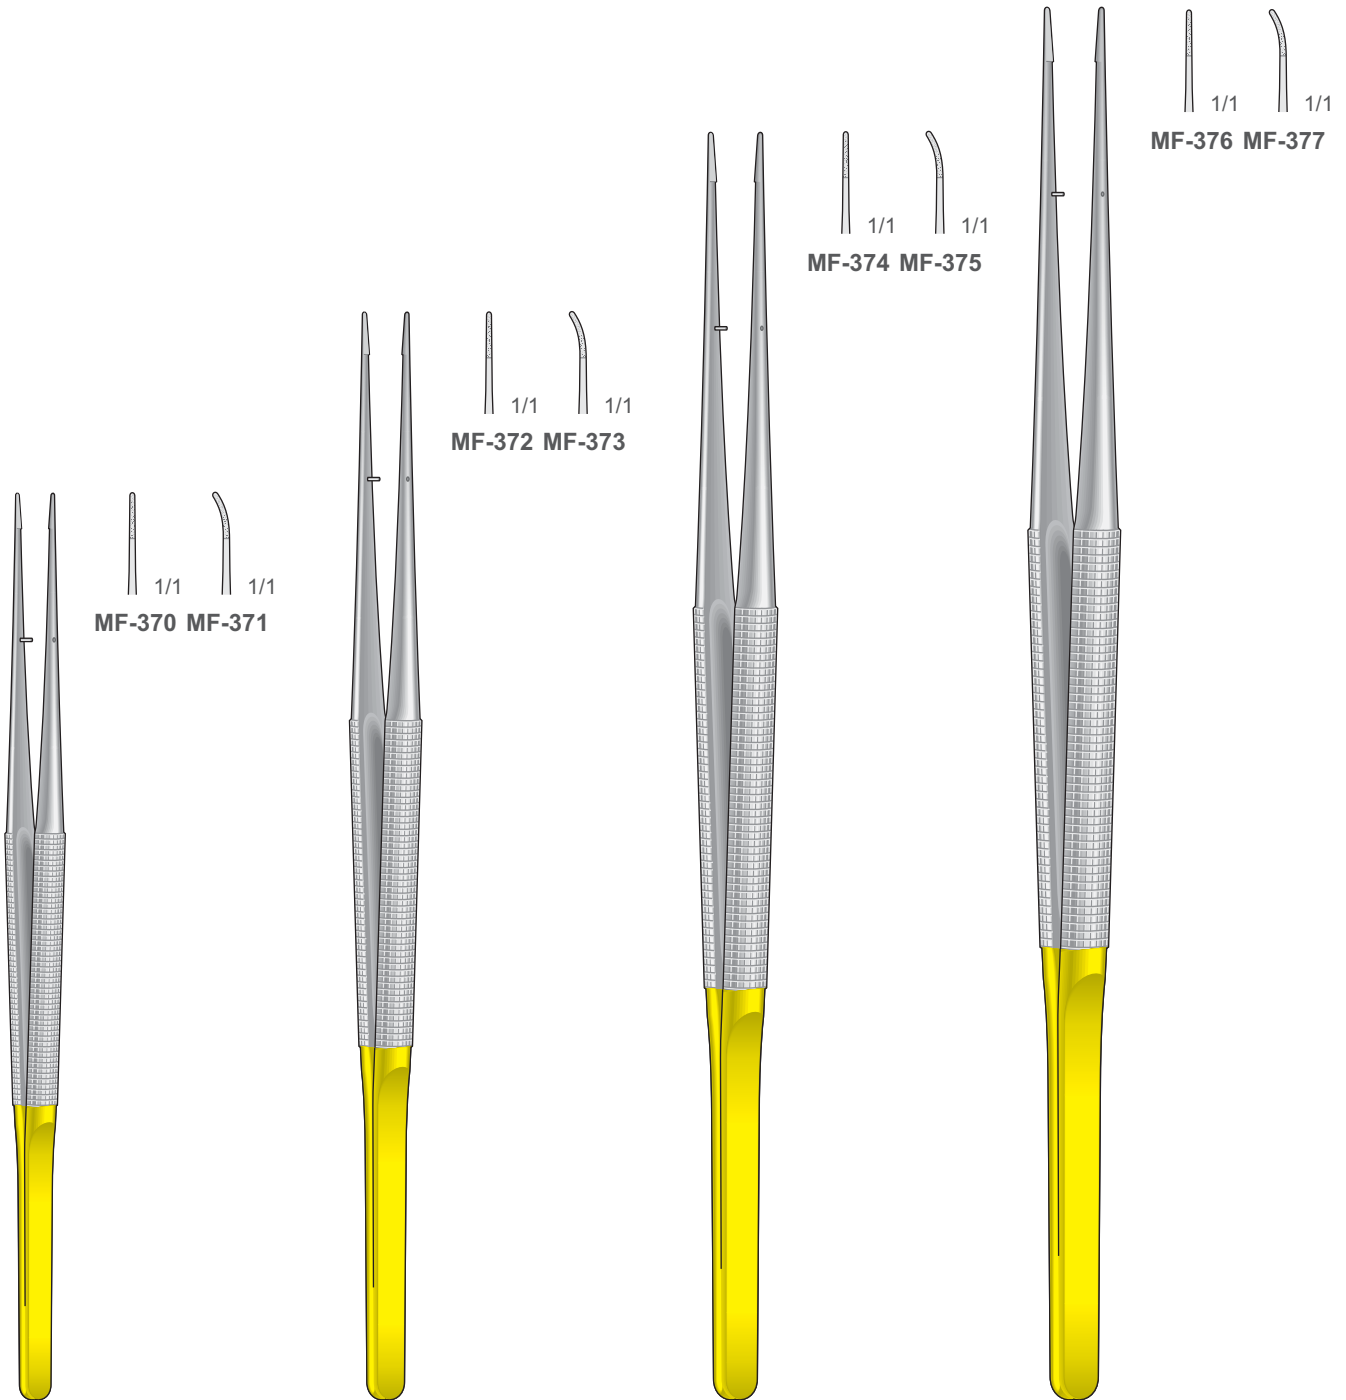

Mikro Pinzette - Rundgriff Ø 8 mm
Mit Führungstift diamantiert
Fadenplatte 6x0,7 mm

Diamantiert
Diamond Coated
Diamantate
Diamantadas
Diamanté

MF-370/MF-371
150 mm

MF-372/MF-373
180 mm

MF-374/MF-375
210 mm

MF-376/MF-377
230 mm