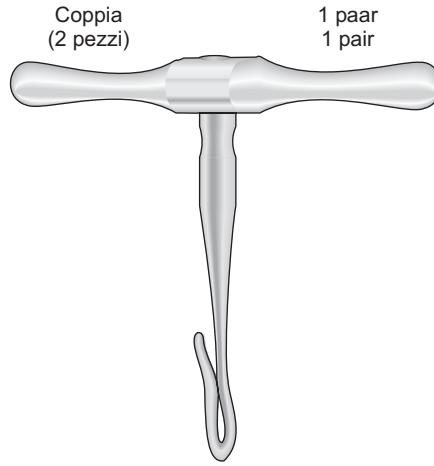

STRULLY
FG-106
220 mm

GIGLI
FK-11