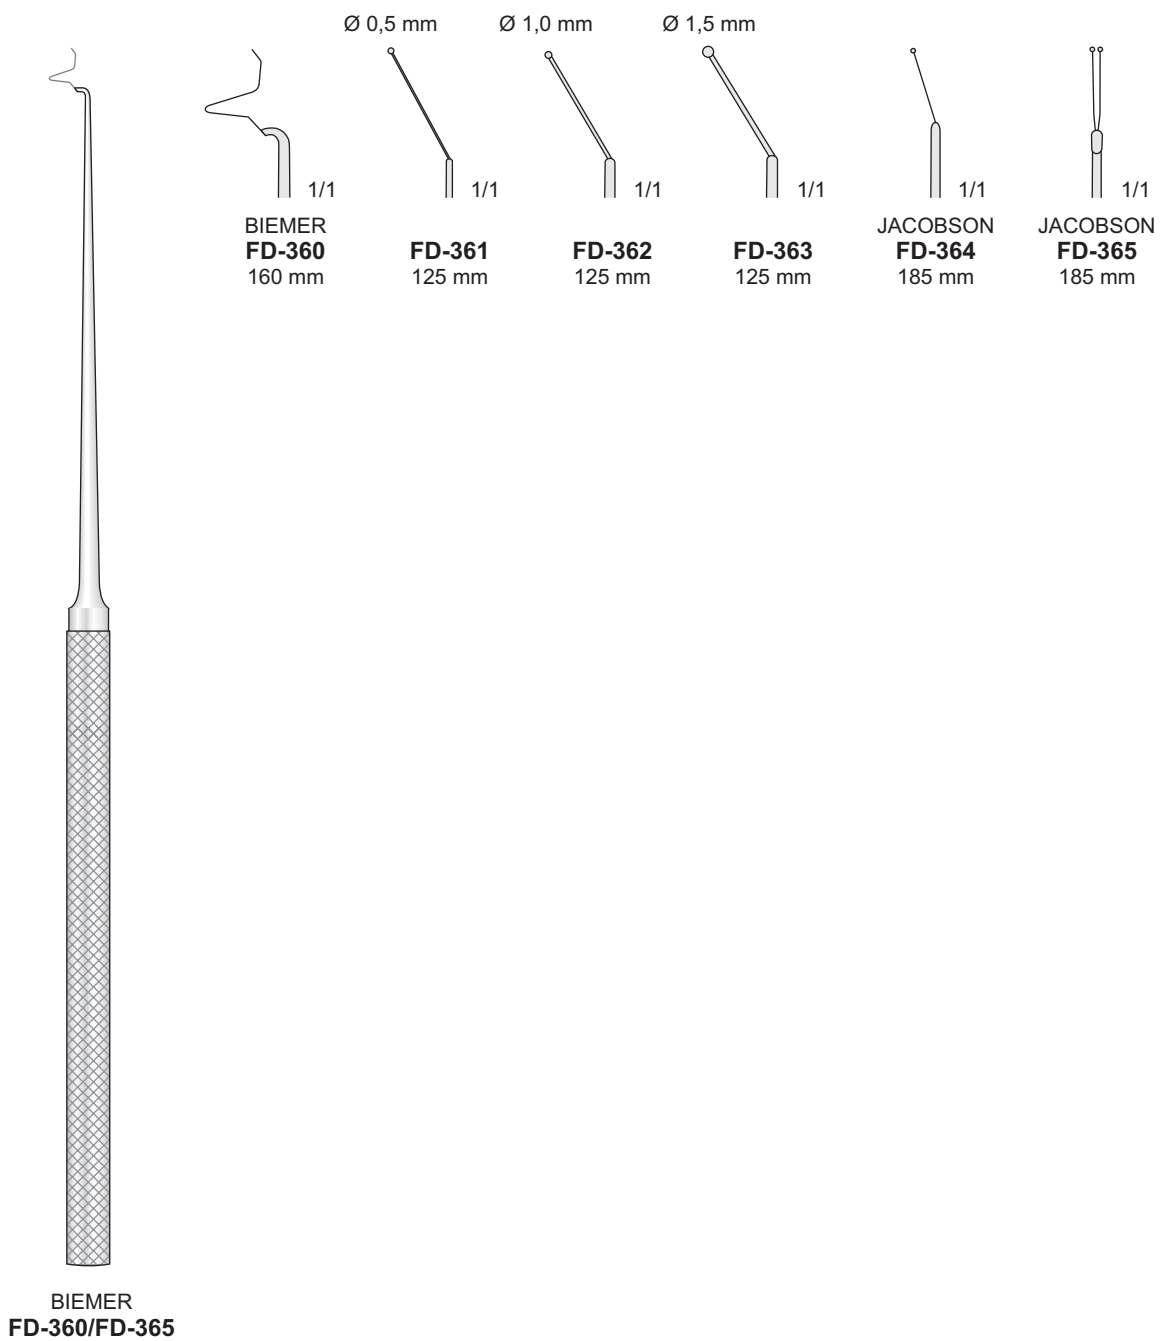

Dilatatori vascolari,
Sonda doppia

Dilatadores vasculares,
Sonda doble

Dilatateurs vasculaires,
Sonde double

Mikro-Gefäßclips

Micro Vessel Clips

Micro Clips vascolari

Micro Clips Vasculares

Micro Clips vasculaires