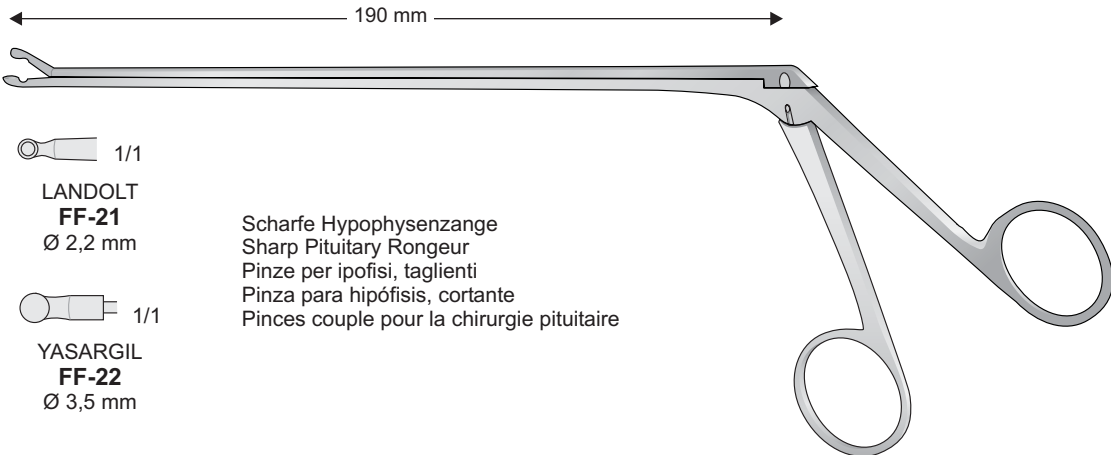

RANEY
FO-86

YASARGIL
FF-68
310 mm

YASARGIL
FF-69
410 mm

Gerade
Straight
Diritta
Rectas
Droites

180 mm

Scharfe Hypophysenzange
Sharp Pituitary Rongeur
Pinze per ipofisi, taglienti
Pinza para hipófisis, cortante
Pincès couple pour la chirurgie pituitaire

OLDBERG
FF-20

Gerade
Straight
Diritta
Rectas
Droites

190 mm

Scharfe Hypophysenzange
Sharp Pituitary Rongeur
Pinze per ipofisi, taglienti
Pinza para hipófisis, cortante
Pincès couple pour la chirurgie pituitaire