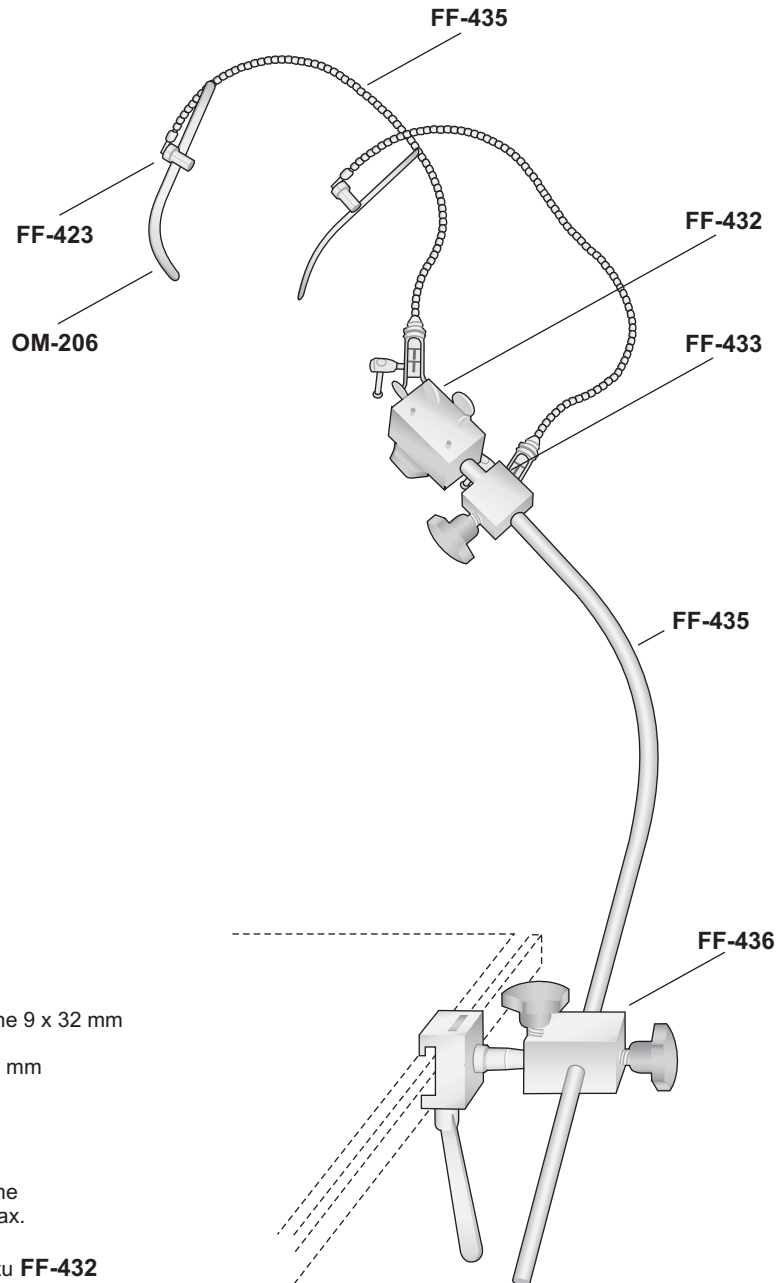

FF-425

Flexibler Spannarm
Flexible arm

FF-423

Halter für flache Hirnspatel
Holder for flat brain spatula

OM-206

Hirnspatel
Brain spatula

LEYLA Retractor System

YASARGIL