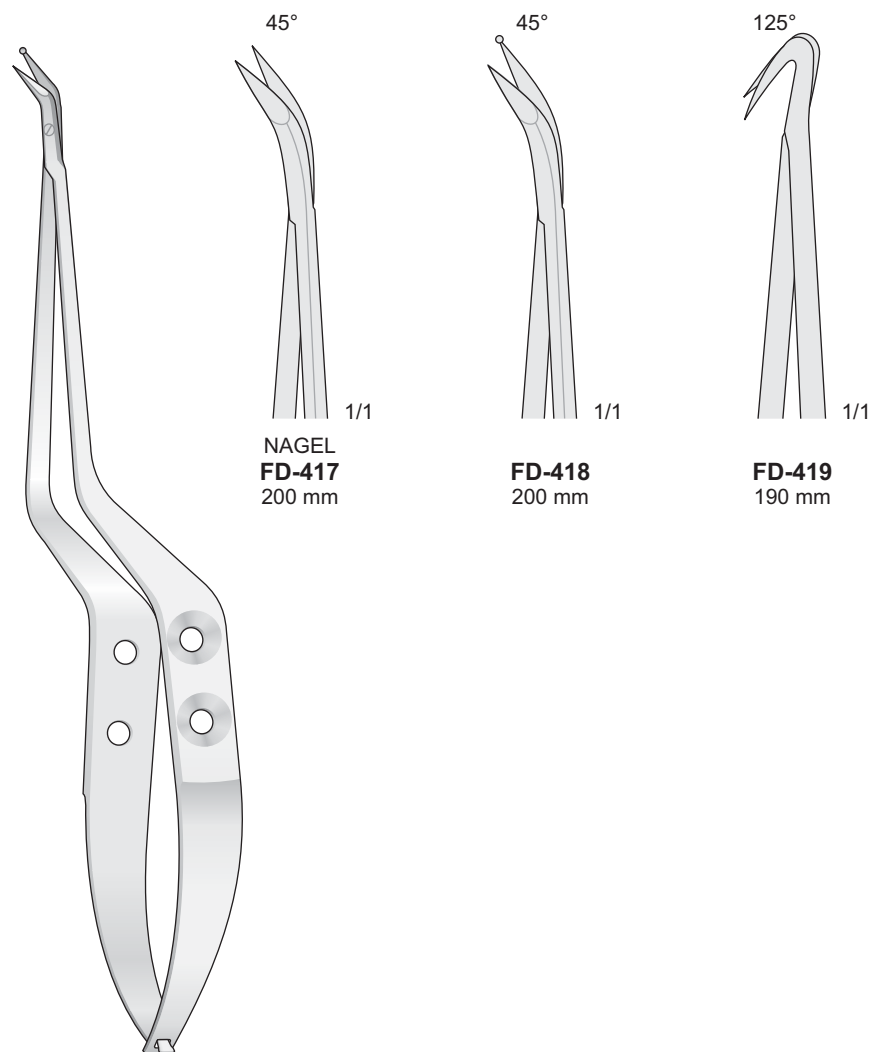

FD-417/FD-419