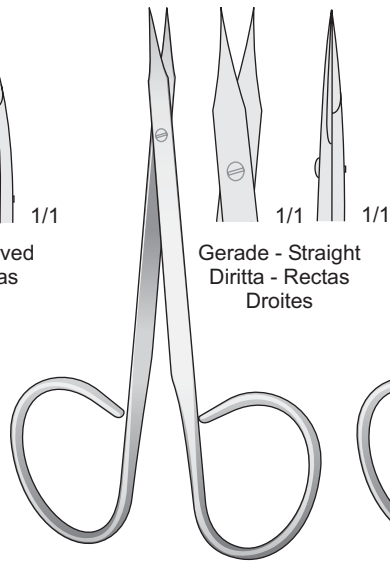

Stumpf - Blunt
Smussa - Romas
Mousse

Spitz - Sharp
Acuta - Aguda
Pointu

Spitz - Sharp
Acuta - Aguda
Pointu

STEVENS
FG-209
100 mm

STEVENS
FG-210
100 mm

WALTON
FG-211
100 mm

WALTON
FG-212
100 mm

FD-224/FD-230