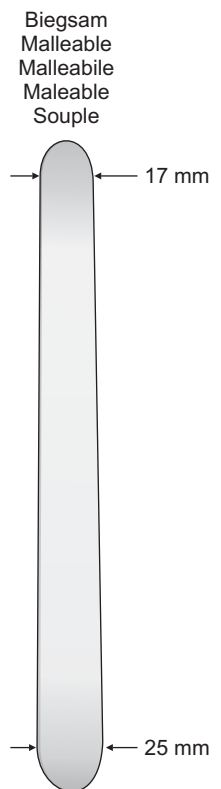

FF-429

Ohrtrichterhalter allein
Ear specula holder only

FF-423

FF-428

FF-427

FF-426

- OM-201** 7 mm + 9 mm
- OM-202** 11 mm + 13 mm
- OM-203** 15 mm + 18 mm
- OM-204** 18 mm + 22 mm

CUSHING
OM-201/OM-204
180 mm

OLIVECRONA
OM-208/OM-211
180 mm

- OM-208** 7 mm + 9 mm
- OM-209** 11 mm + 13 mm
- OM-210** 15 mm + 18 mm
- OM-211** 18 mm + 22 mm

TUFFIER
OM-99
200 mm

Spatel

Spatulas

Spatole

Espatulas

Spatules