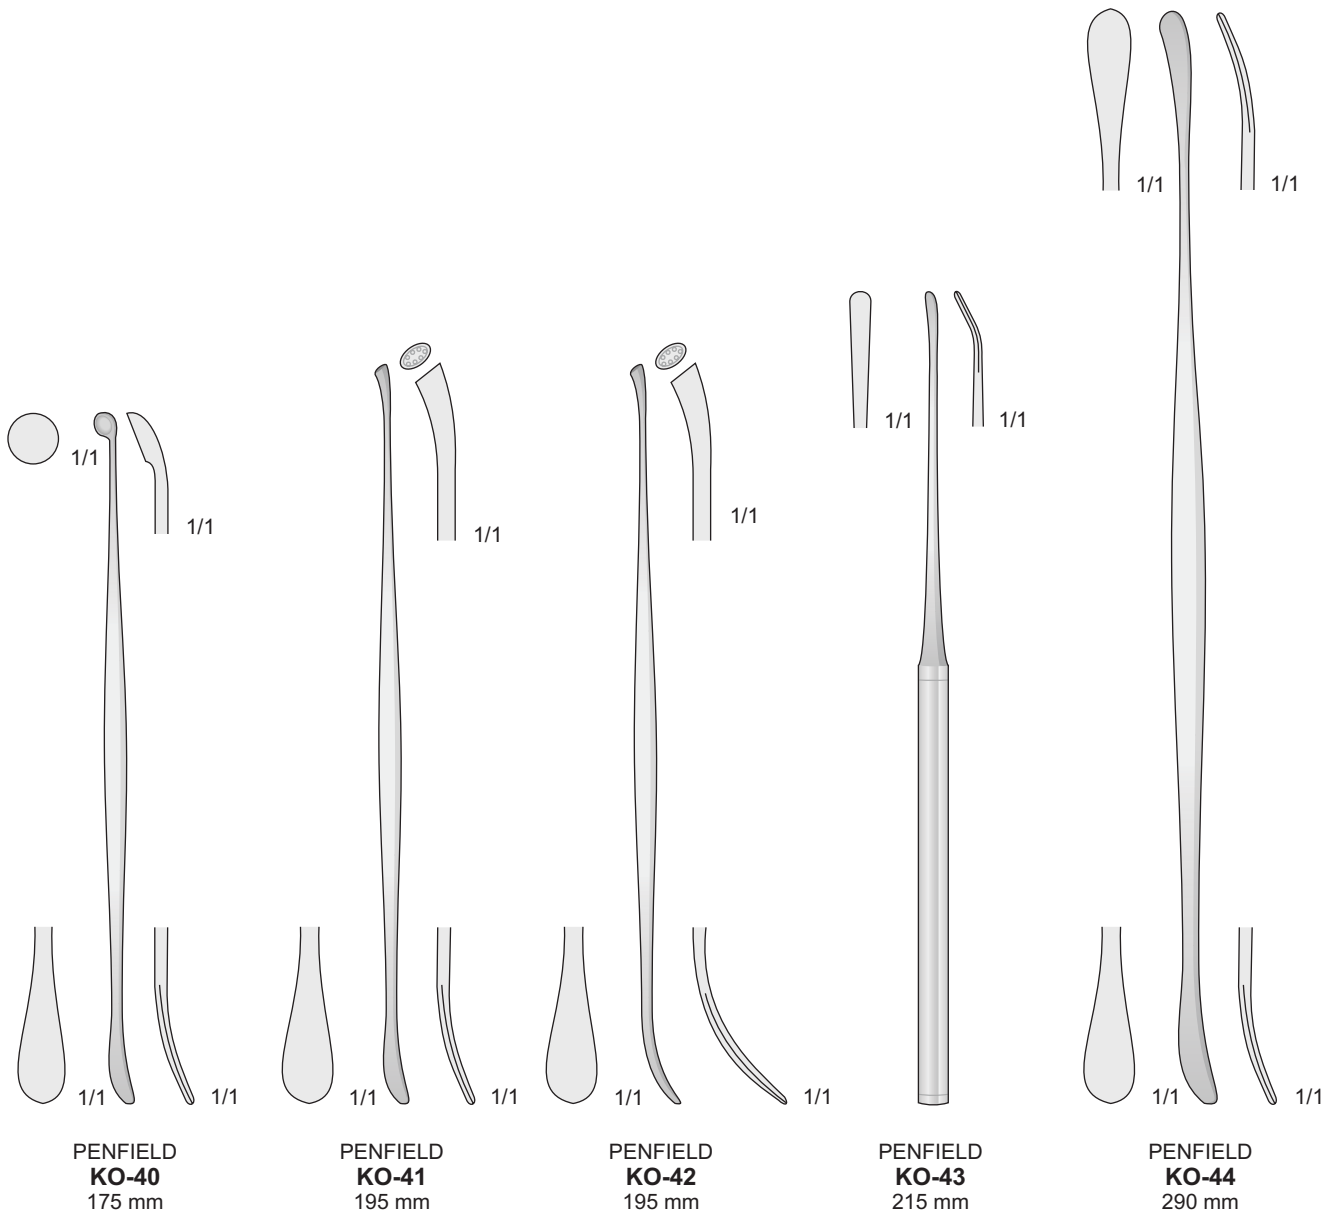

LB-13
Fig. 13

LB-15
Fig. 15

NK-12
120 mm

LB-40
Packung 10 Klengen
Package 10 blades
Scatola da 10 lame
Cajita de 10 hojas
Boîte de 10 lames

MA-B3
Fig. 3

MA-B7
Fig. 7

MA-B15
210 mm

Dura Dissektoren
Dura Dissectors
Dissettori per Dura-Madre
Disecadores para Dura-Madre
Dissecteurs à Dure-Mère