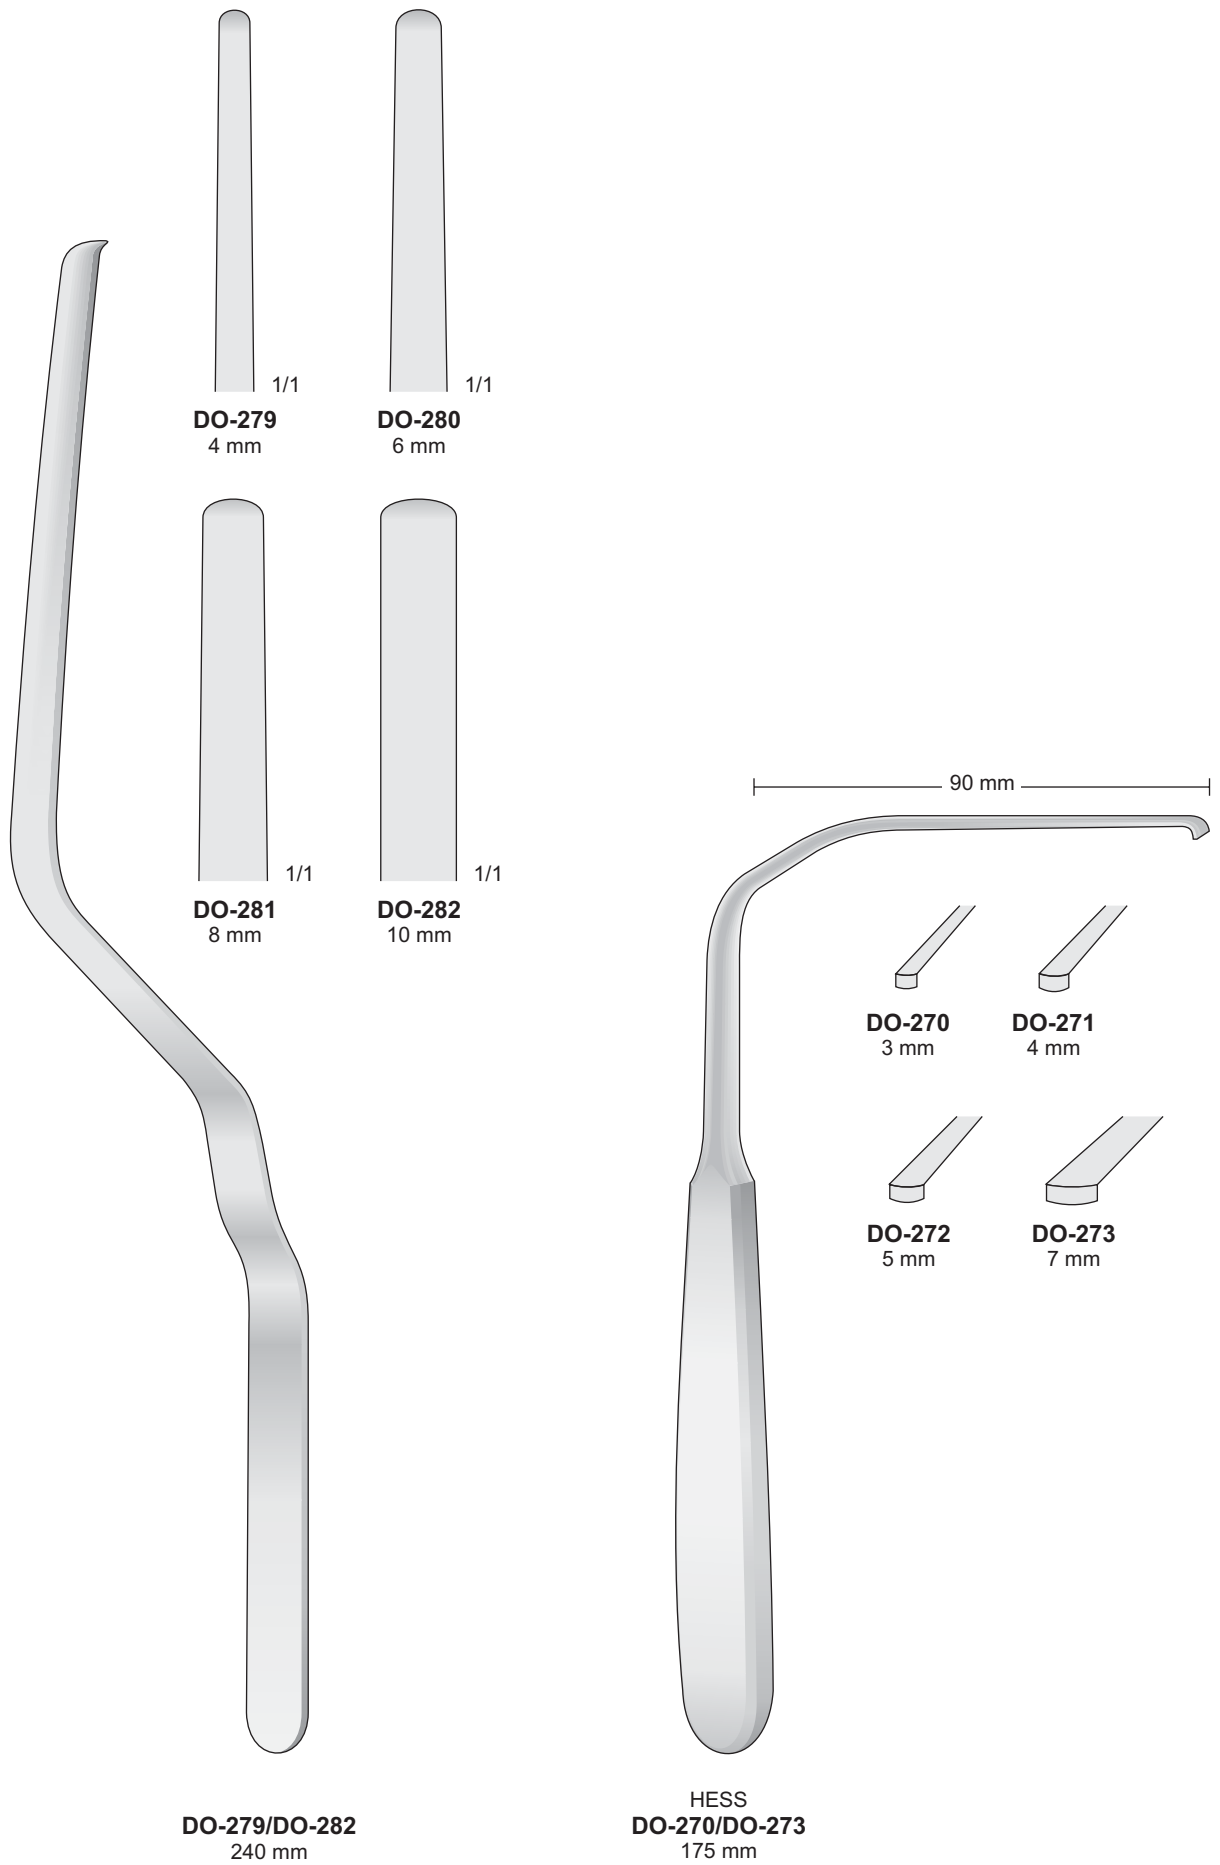

Ø 5.0 mm

OM-214	200 mm	14 mm
OM-215	200 mm	17 mm
OM-216	200 mm	20 mm

HEIFETZ
OM-214/OM-216

Biegsam
Malleable
Malleabile
Maleables
Malléables

Ø 3.5 mm

OM-217	155 mm	8 mm
OM-218	155 mm	11 mm
OM-219	155 mm	14 mm
OM-220	155 mm	17 mm

HEIFETZ
OM-217/OM-220

Nervwurzelnhaken

Nerve Root Retractors

Retrattori da radice

Separadores de raiz de nervios

Retracteurs pour racines nerveuses

STRULLY
FG-107
220 mm

STRULLY
FG-106
220 mm