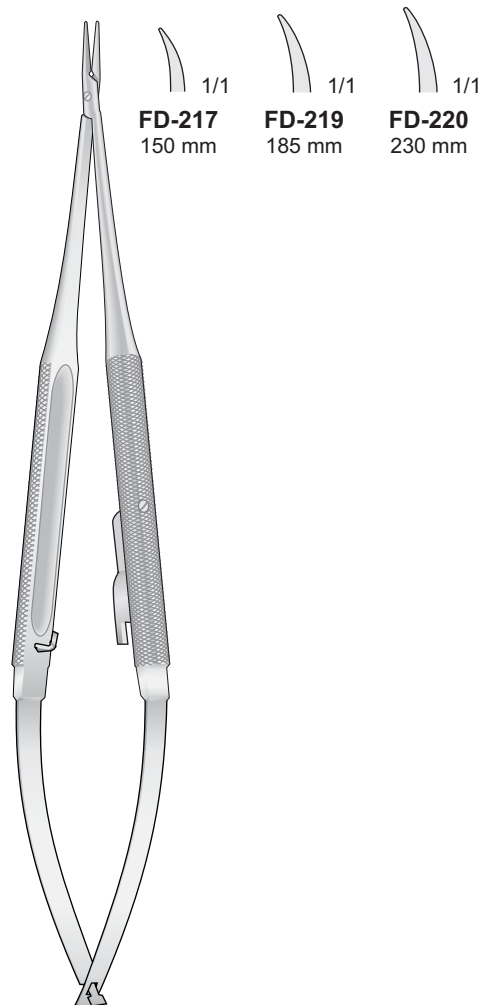

FD-217
150 mm

FD-219
185 mm

FD-220
230 mm

FD-217/FD-220