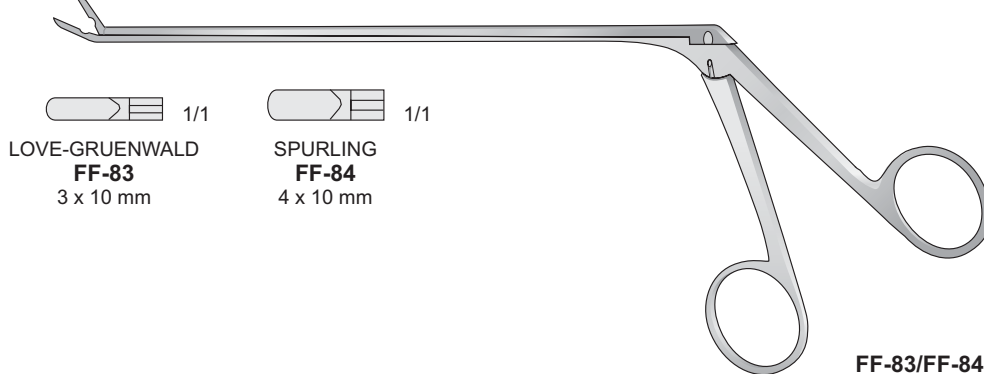

Aufwärtsgebogen
Top curved
Curva verso l'alto
Curvos
Courbe vers le haut

← 180 mm →