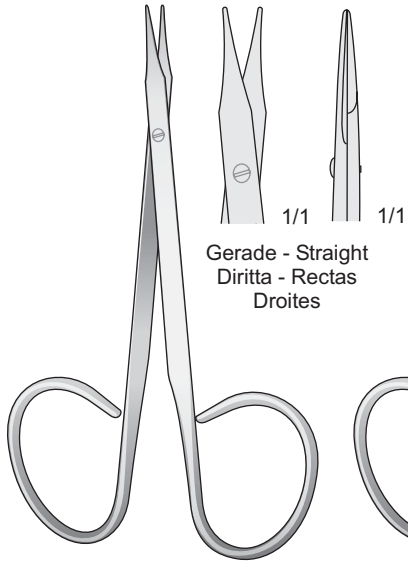

FD-182/FD-183
160 mm

FD-182
160 mm

Stumpf - Blunt
Smussa - Romas
Mousse

Stumpf - Blunt
Smussa - Romas
Mousse

Spitz - Sharp
Acuta - Aguda
Pointu

Spitz - Sharp
Acuta - Aguda
Pointu

STEVENS
FG-209
100 mm