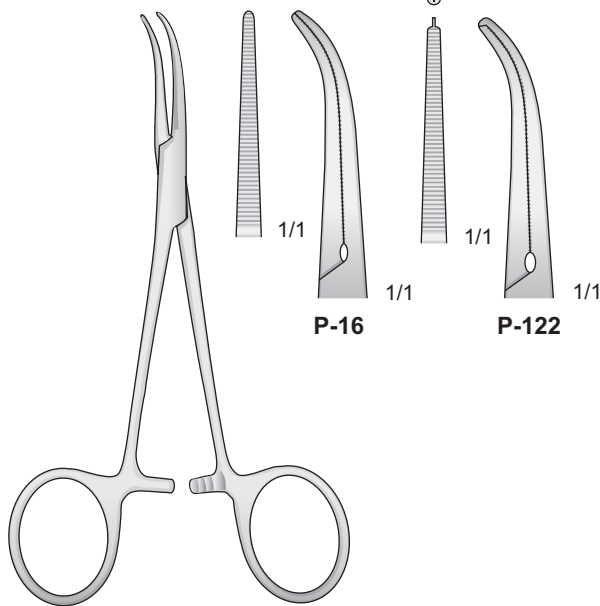

DANDY
P-16/P-122
140 mm

Kopfhautklemme
Scalp Haemostatic forceps
Pinza emostatica per il cuoio capelluto
Pinza hemostáticas para pericraneo

DE MARTEL
FB-120
180 mm

FR-20

FR-21 FR-22 + FR-23 FR-24 FR-25 FR-26
 Komplet, mit Fräsern Fig. 1-4 und Verlängerungsstück
 Complete, with burrs no. 1-4 and extension piece
 Completo, con fresa Fig. 1-4 e giunto di prolungamento
 Completo, con fresas no. 1-4 y pieza de prolongación
 Complet, avec fraises no. 1-4 et pièce de rallonge