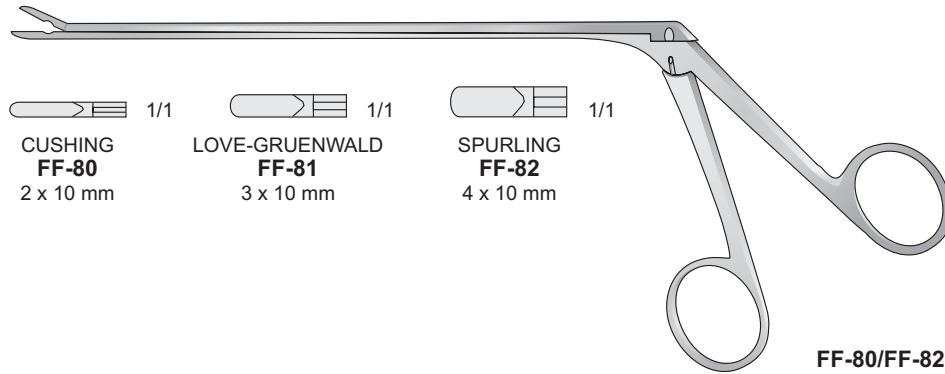

Gerade
Straight
Diritta
Rectas
Droites

← 180 mm →