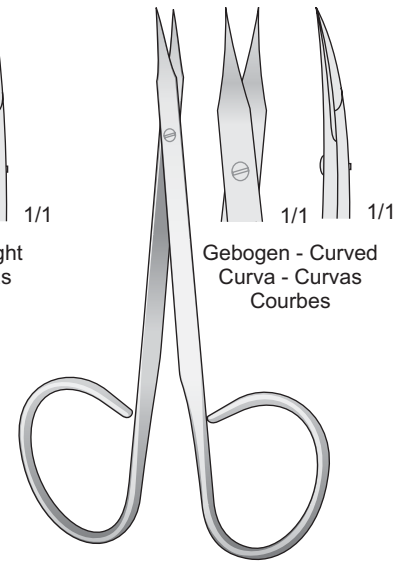

Stumpf - Blunt
Smussa - Romas
Mousse

Spitz - Sharp
Acuta - Aguda
Pointu

Spitz - Sharp
Acuta - Aguda
Pointu

STEVENS
FG-209
100 mm

STEVENS
FG-210
100 mm

WALTON
FG-211
100 mm

WALTON
FG-212
100 mm

FD-224/FD-230