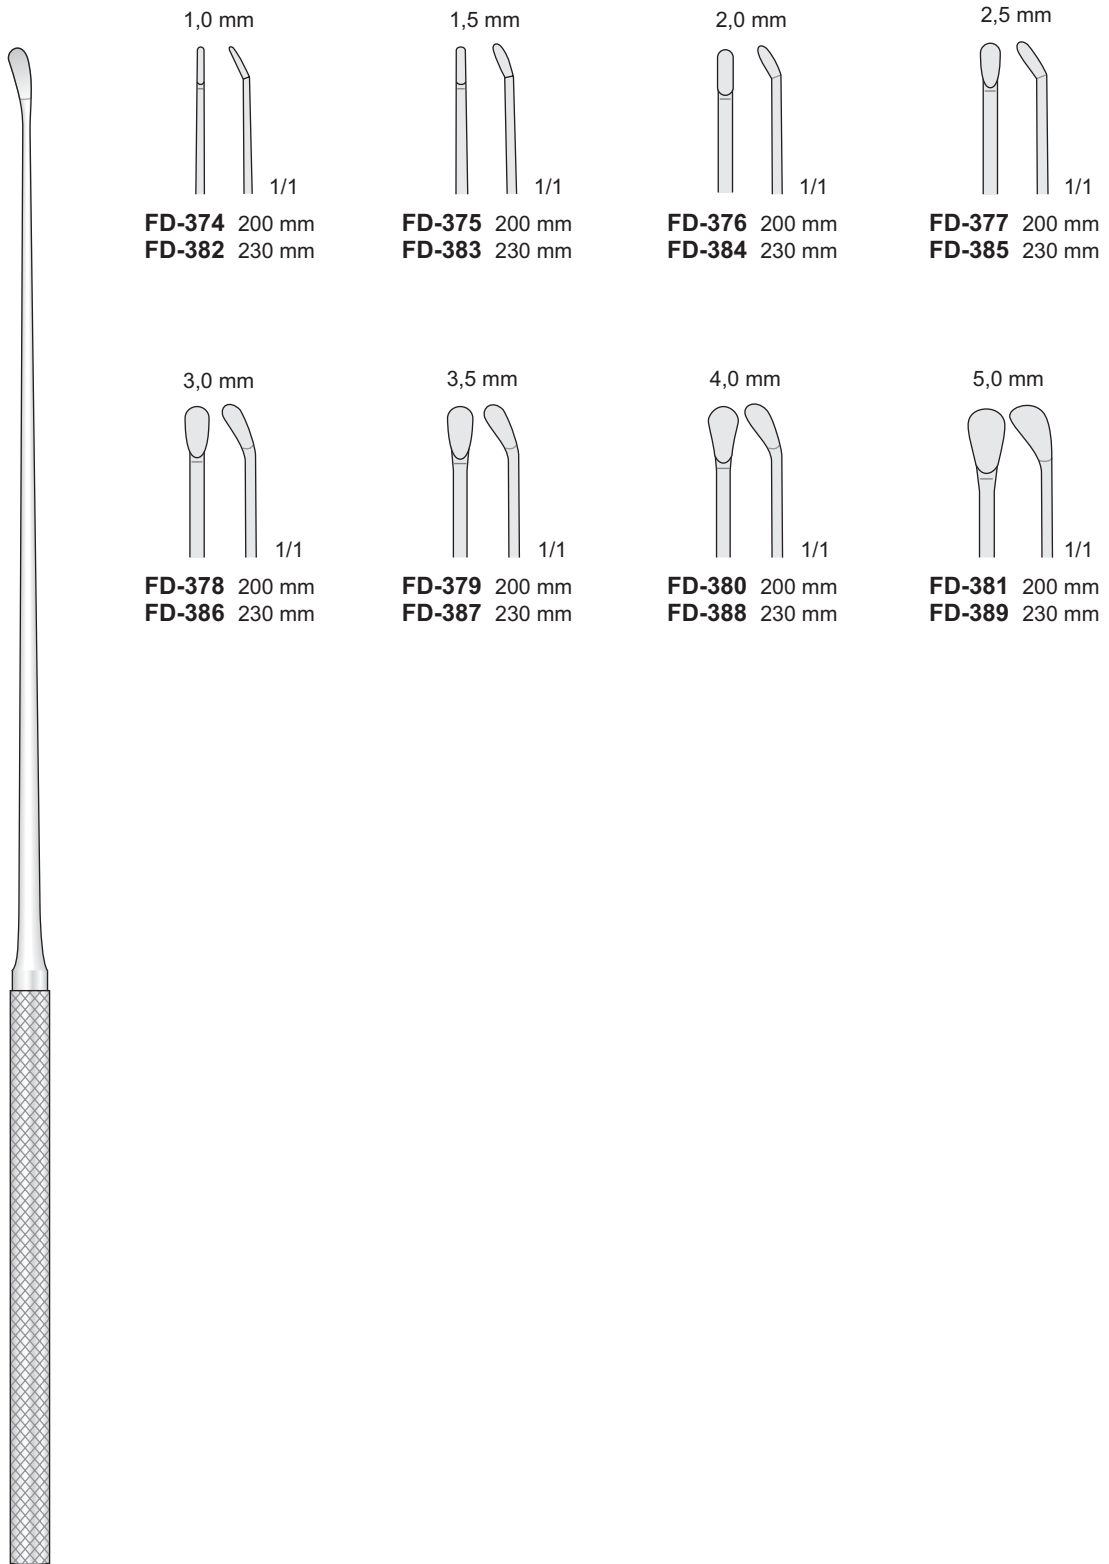

1,0 mm

1/1

FD-374 200 mm
FD-382 230 mm

1,5 mm

1/1

FD-375 200 mm
FD-383 230 mm

2,0 mm

1/1

FD-376 200 mm
FD-384 230 mm

2,5 mm

1/1

FD-377 200 mm
FD-385 230 mm

3,0 mm

1/1

FD-378 200 mm
FD-386 230 mm

3,5 mm

1/1

FD-379 200 mm
FD-387 230 mm

4,0 mm

1/1

FD-380 200 mm
FD-388 230 mm

5,0 mm

1/1

FD-381 200 mm
FD-389 230 mm