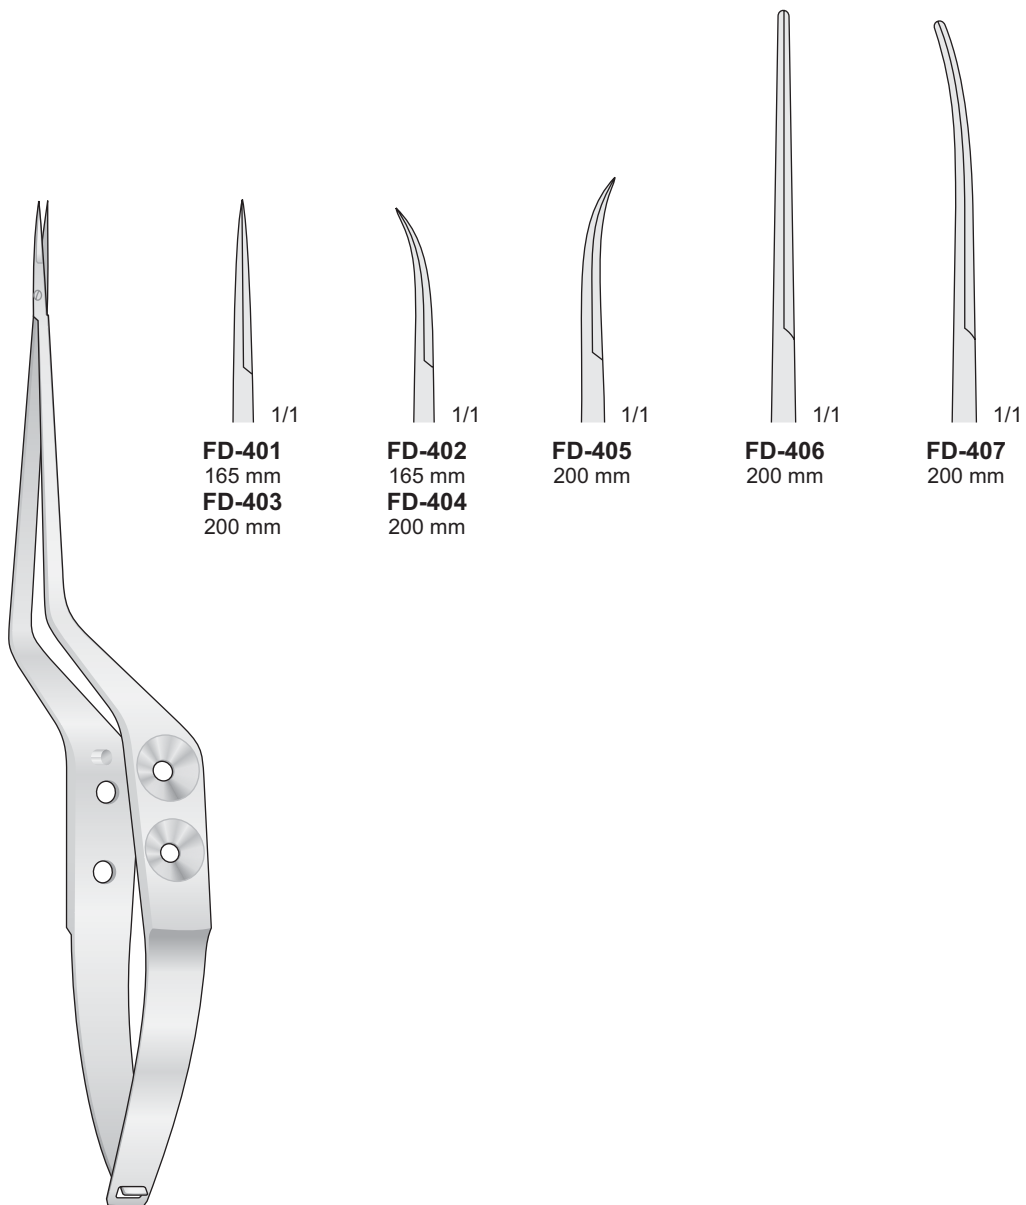

Mikro Chirurgie

Micro Surgery

Mikro Chirurgia
Micro Chirurgie

Micro Chirurgia

Mikro Chirurgie
Micro Surgery
Micro Chirurgia

Mikro Chirurgia
Micro Chirurgie

**Mikro Chirurgie
Micro Surgery
Micro Chirurgia
Micro Cirugía
Micro Chirurgie**

VANNAS
FD-79/FD-81
85 mm

FD-61
110 mm

Spitz - Sharp
Acuta - Agudas - Pointu

FD-04/FD-05
110 mm

Stumpf - Blunt
Smussa - Romas - Mousse

FD-50
110 mm

FD-401
165 mm
FD-403
200 mm

FD-402
165 mm
FD-404
200 mm