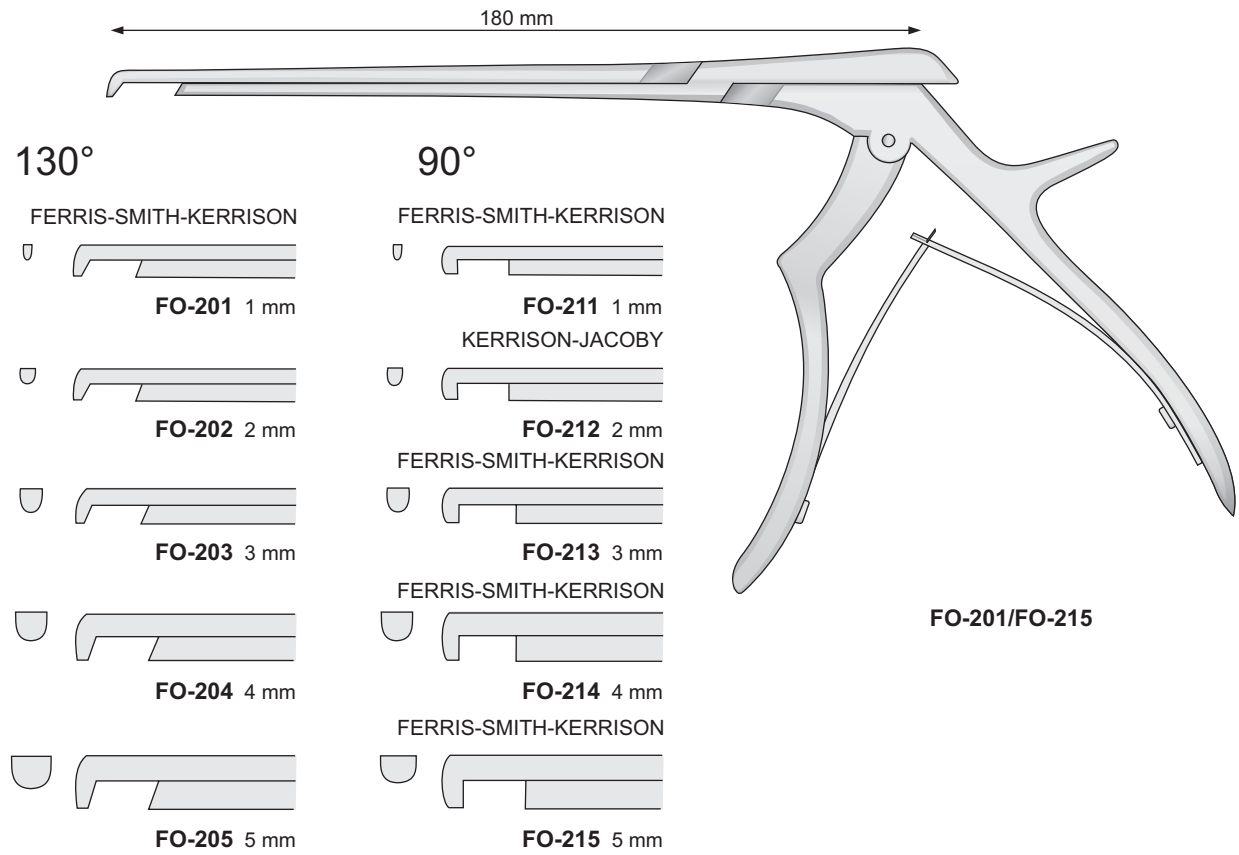

← 180 mm →

Gerade
Straight
Diritta
Rectas
Droites

Aufwärtsgebogen
Top curved
Curva verso l'alto
Curvos
Courbe vers le haut

Abwärts gebogen
Bottom curved
Curva verso il basso
Curvos
Courbe vers le bas

Meißel
Hämmer