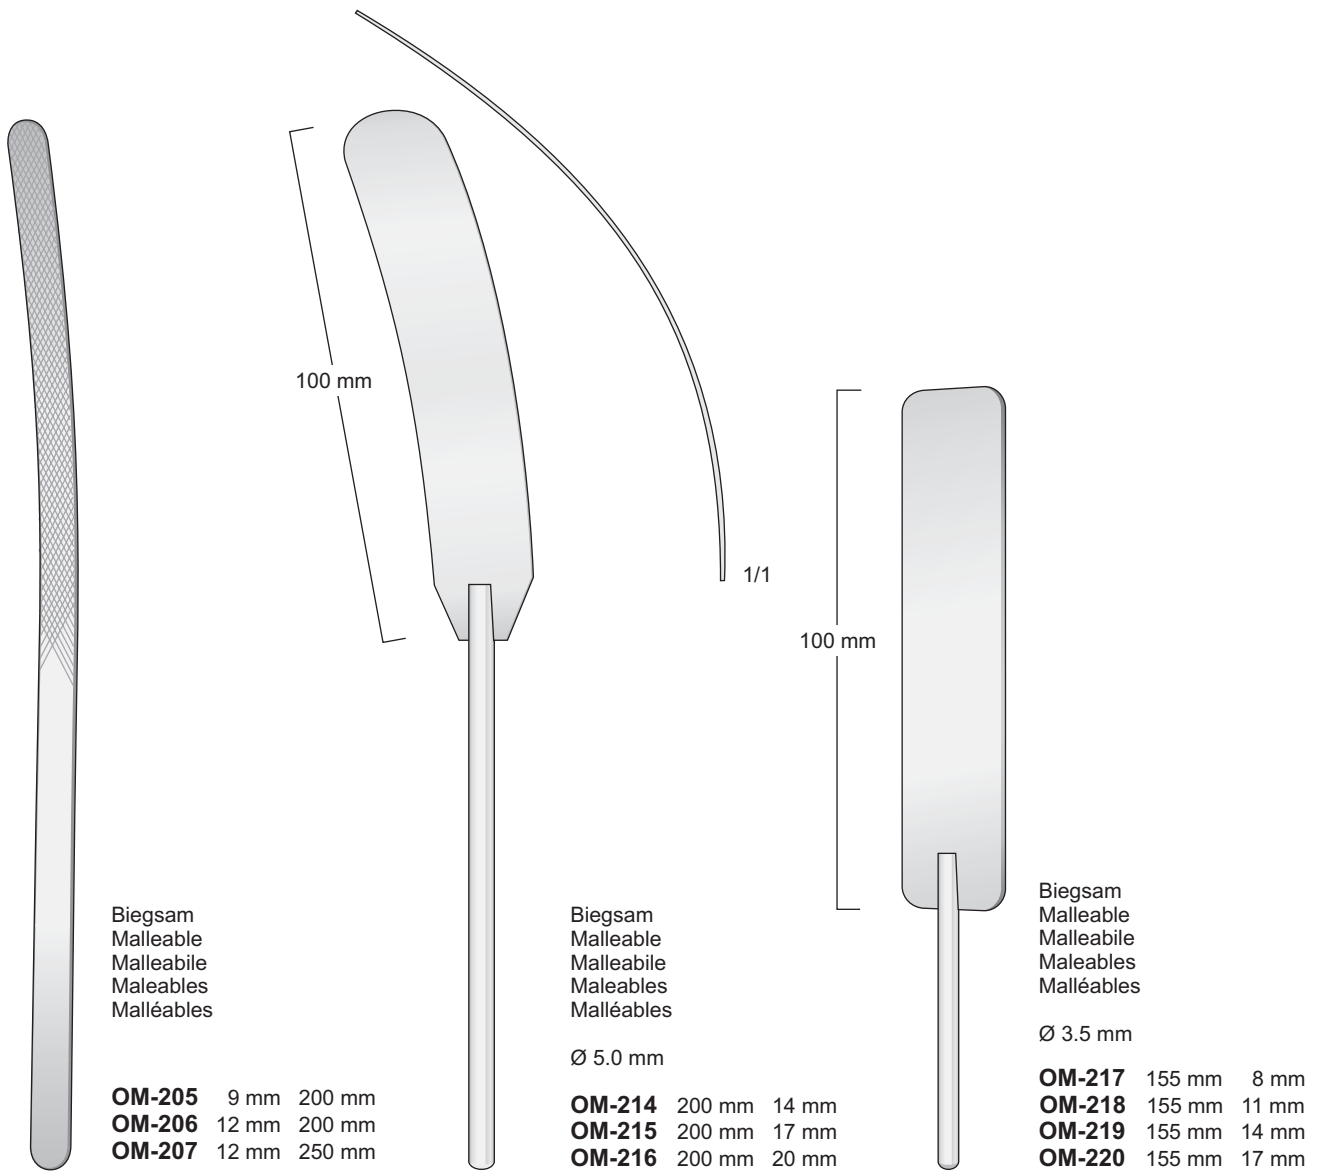

Biegsam
Malleable
Malleabile
Maleables
Malléables

OM-205	9 mm	200 mm
OM-206	12 mm	200 mm
OM-207	12 mm	250 mm

OM-205/OM-207

Biegsam
Malleable
Malleabile
Maleables
Malléables

Ø 5.0 mm

OM-214	200 mm	14 mm
OM-215	200 mm	17 mm
OM-216	200 mm	20 mm

HEIFETZ
OM-214/OM-216

Biegsam
Malleable
Malleabile
Maleables
Malléables

Ø 3.5 mm

OM-217	155 mm	8 mm
OM-218	155 mm	11 mm
OM-219	155 mm	14 mm
OM-220	155 mm	17 mm