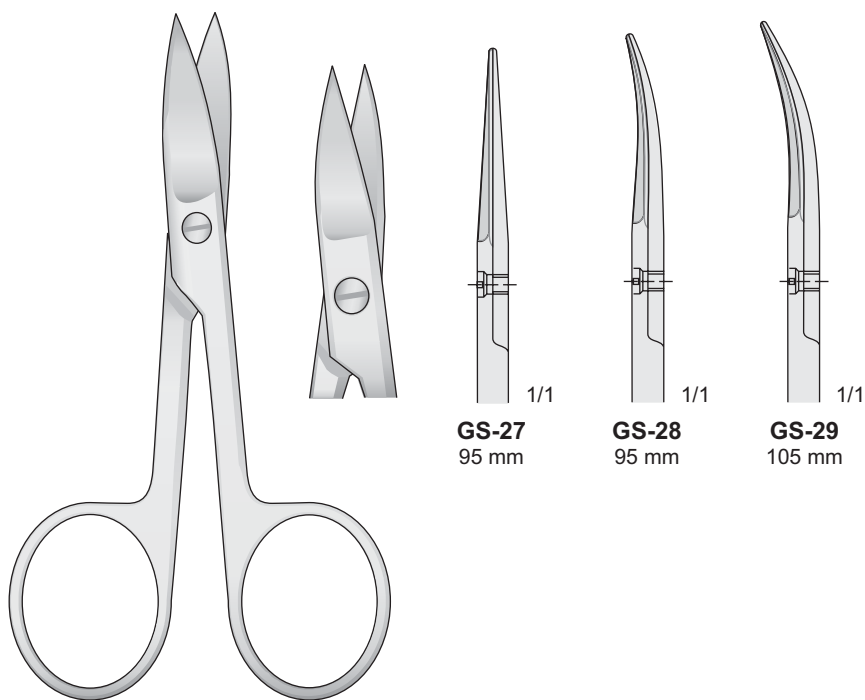

Tijeras para hojas

Ciseaux pour les ongles

GS-23
90 mm

GS-24
90 mm

GS-25
100 mm

GS-26
110 mm

GS-23/GS-26

GS-27
95 mm