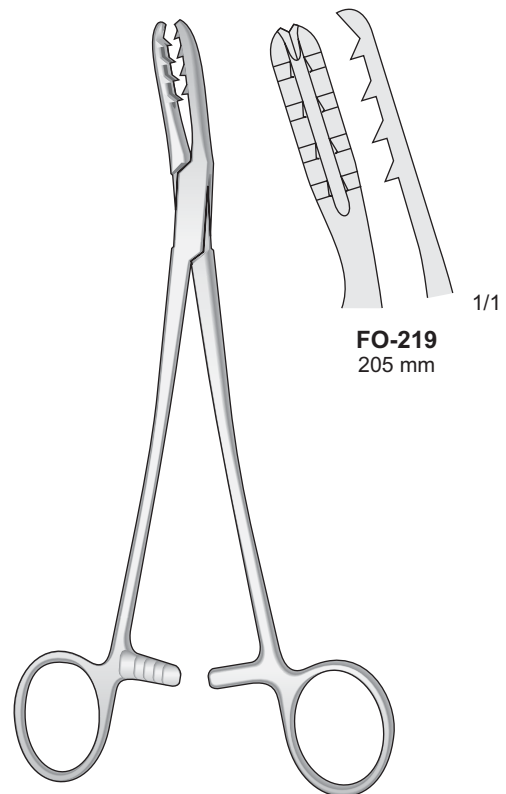

BIRCHER-GANSKE
FO-219
205 mm