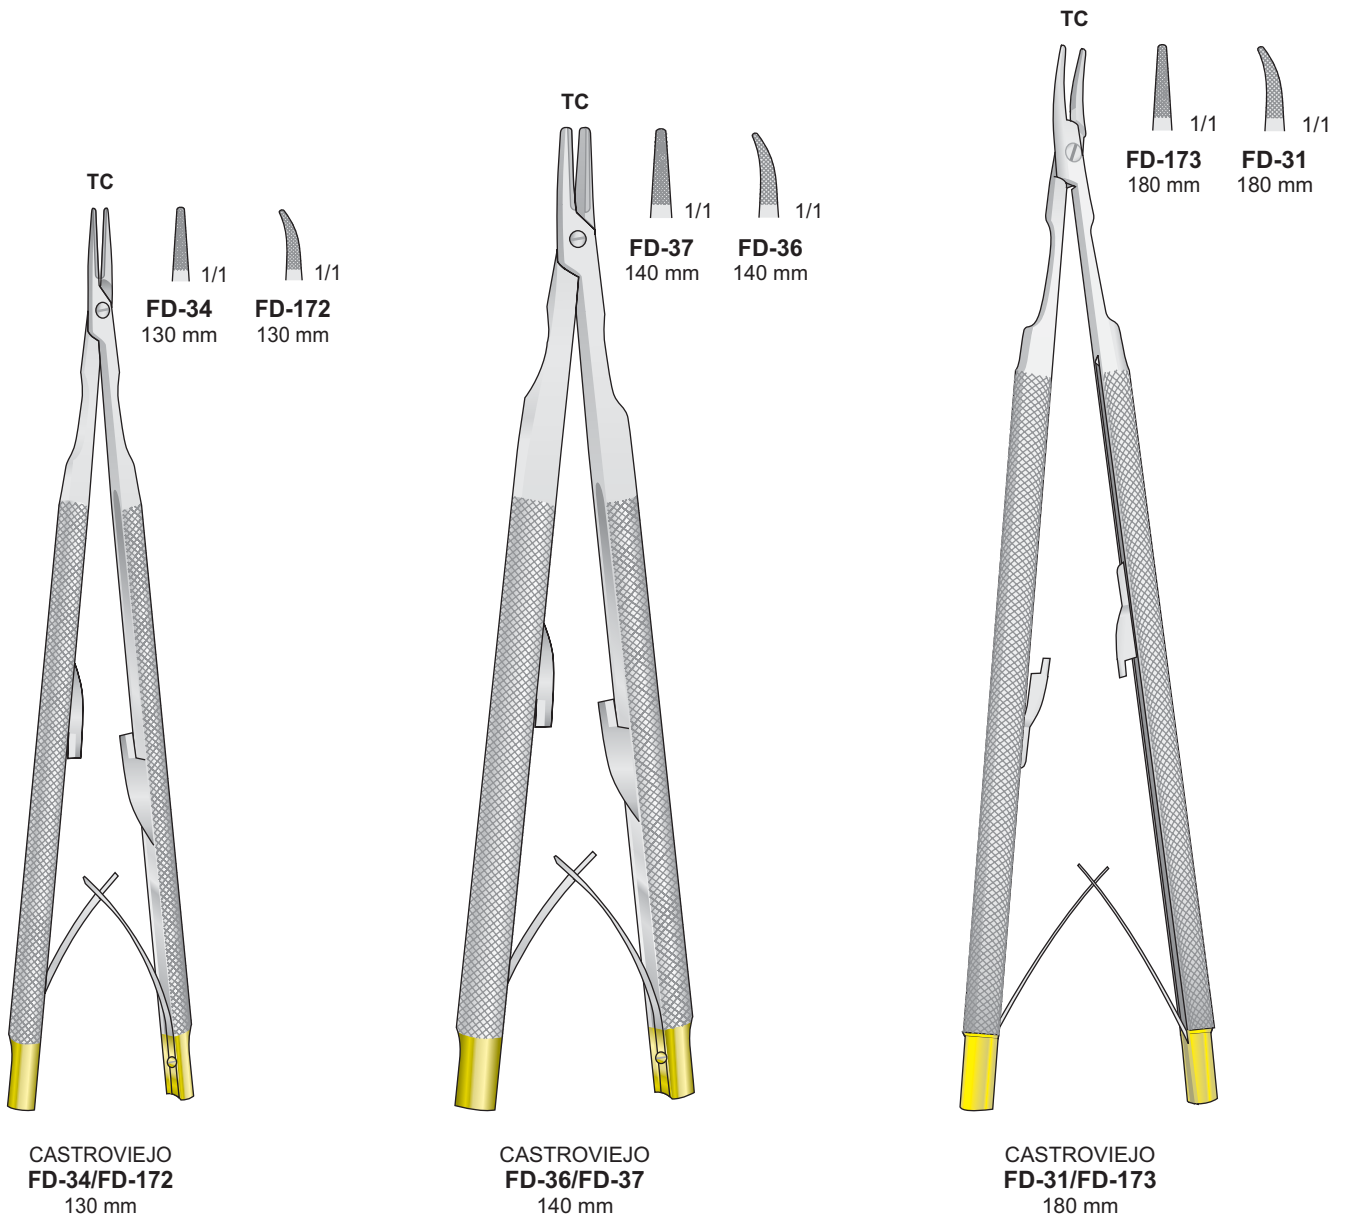

Nadelhalter mit Hartmetalleinlagen
Needle Holders with tungsten-carbide inserts
Portaghi con inserti al tungsteno
Portaagujas con plaquitas de carburo de tungsteno
Porte aiguilles avec plaquettes en carbure de tungstène