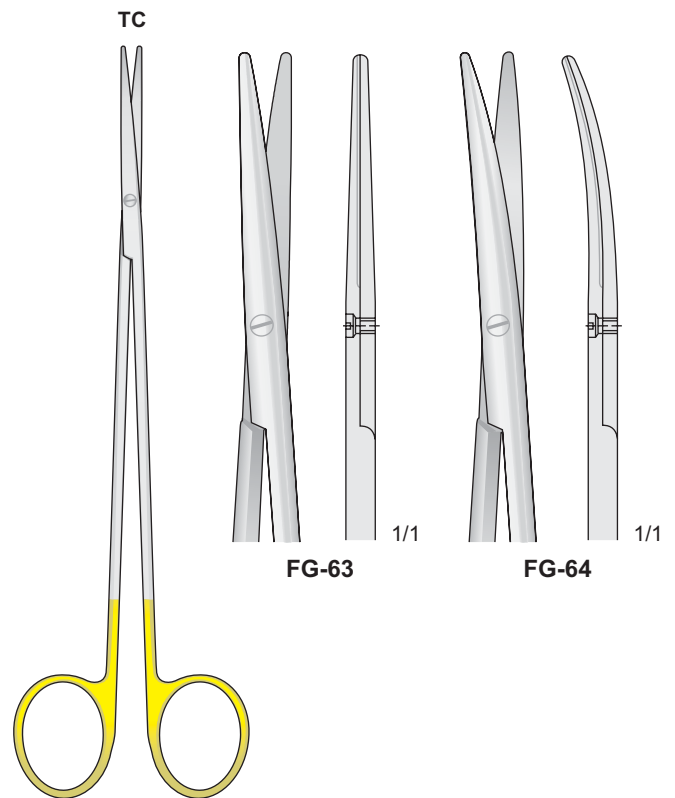

JOSEPH
FG-153/FG-154
150 mm

TOENNIS-ADSON
FG-63/FG-64
180 mm

Mit Hartmetalleinsätzen - Tungsten-carbide scissors
Con punta al carburo di tungsteno - Tijeras de tungsteno - Avec plaquettes en carbure de tungstène