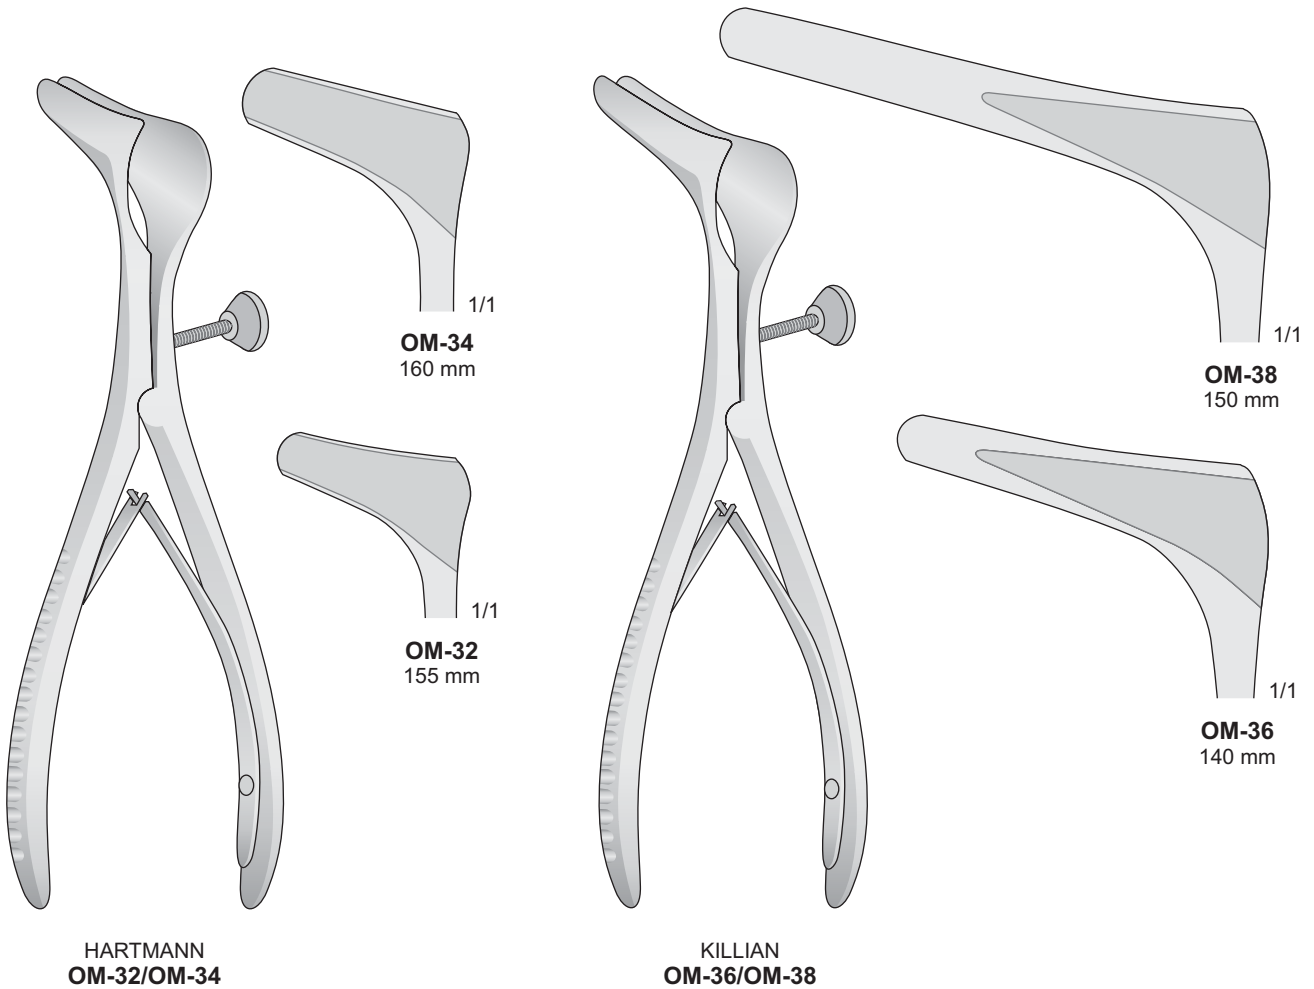

Nasen Spekula
Nasal specula
Speculum nasali
Espéculos nasales
Spéculums nasaux