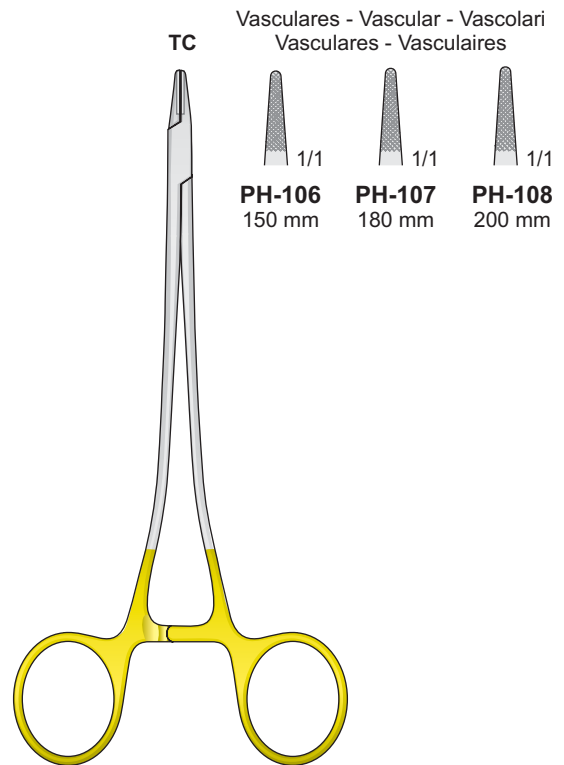

SWEDESH MOD.
PH-106/PH-108