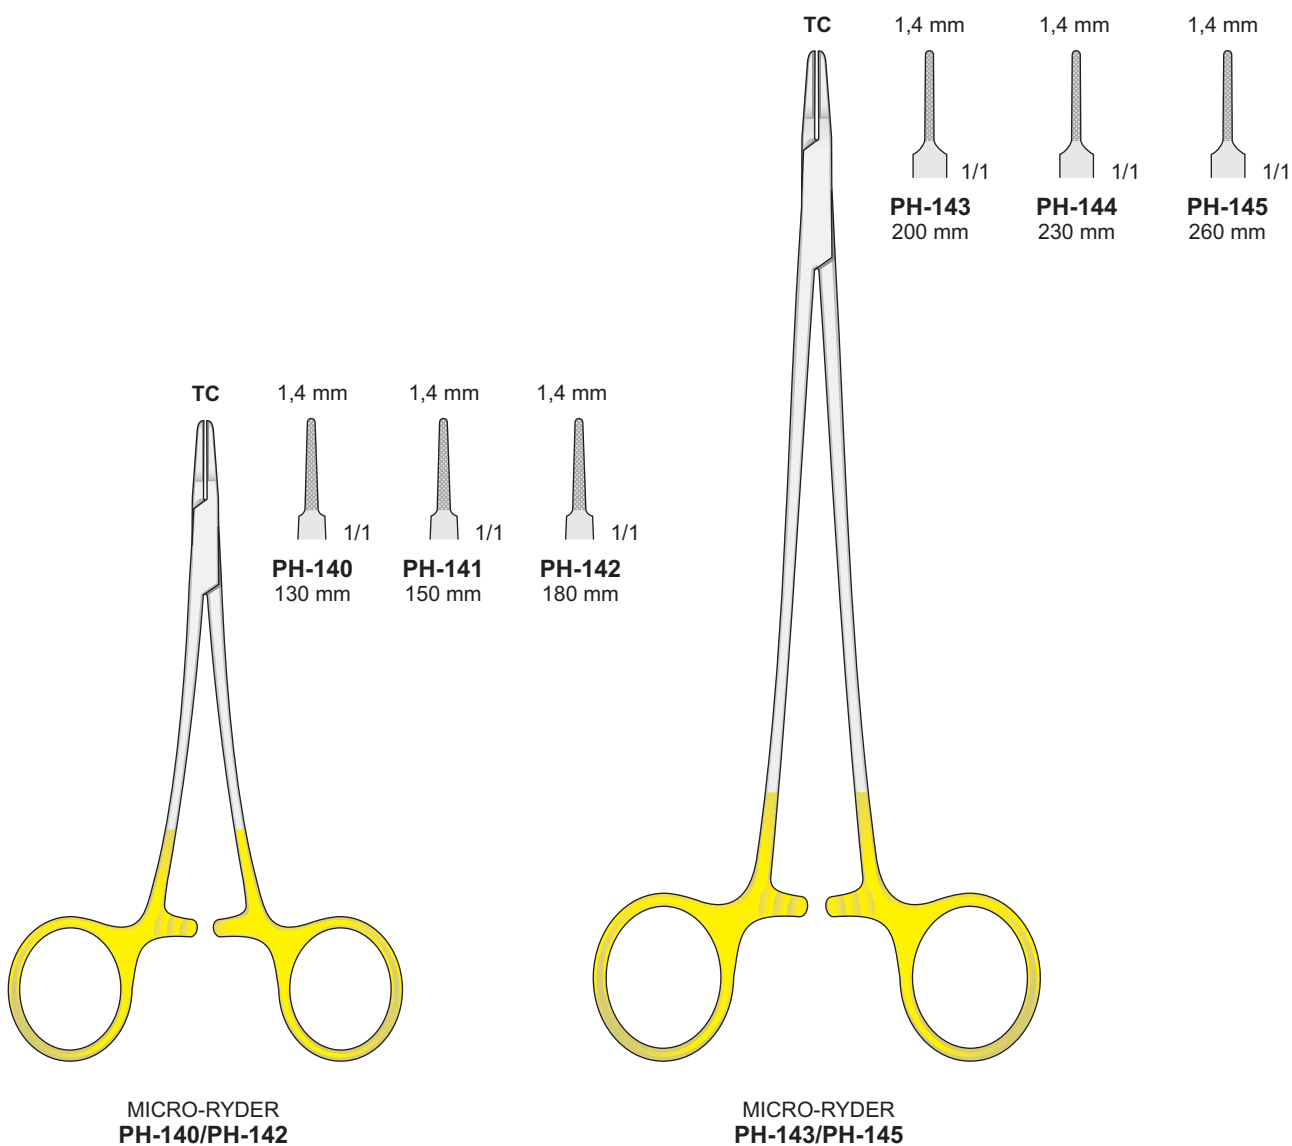

MICRO-VASCULAR
PH-101/PH-104

DE BAKEY
PH-109/PH-114

Nadelhalter

Needle Holders

Port'aghi

Portaagujas

Porte aiguilles

Nadelhalter mit Hartmetalleinlagen - Needle Holders with tungsten-carbide inserts
Portaghi con inserti al tungsteno - Portaagujas con plaquitas de carburo de tungsteno
Porte aiguilles avec plaquettes en carbure de tungstène