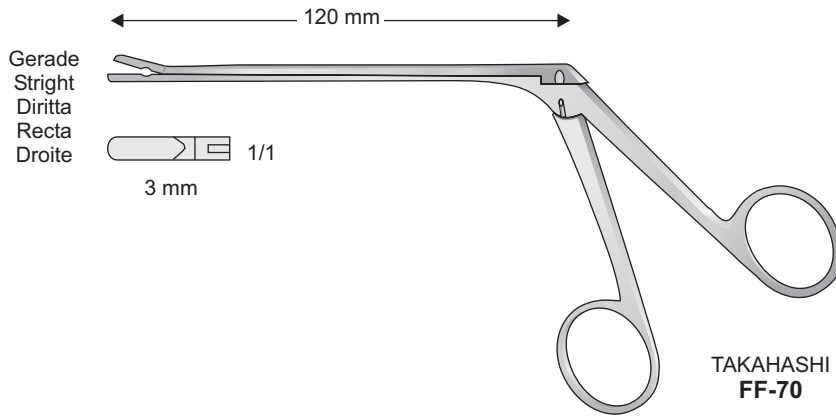

Hohlmeißelzangen

Bone rongeurs

Pinze ossivore

Pinza-gubias

Pincis-gouges