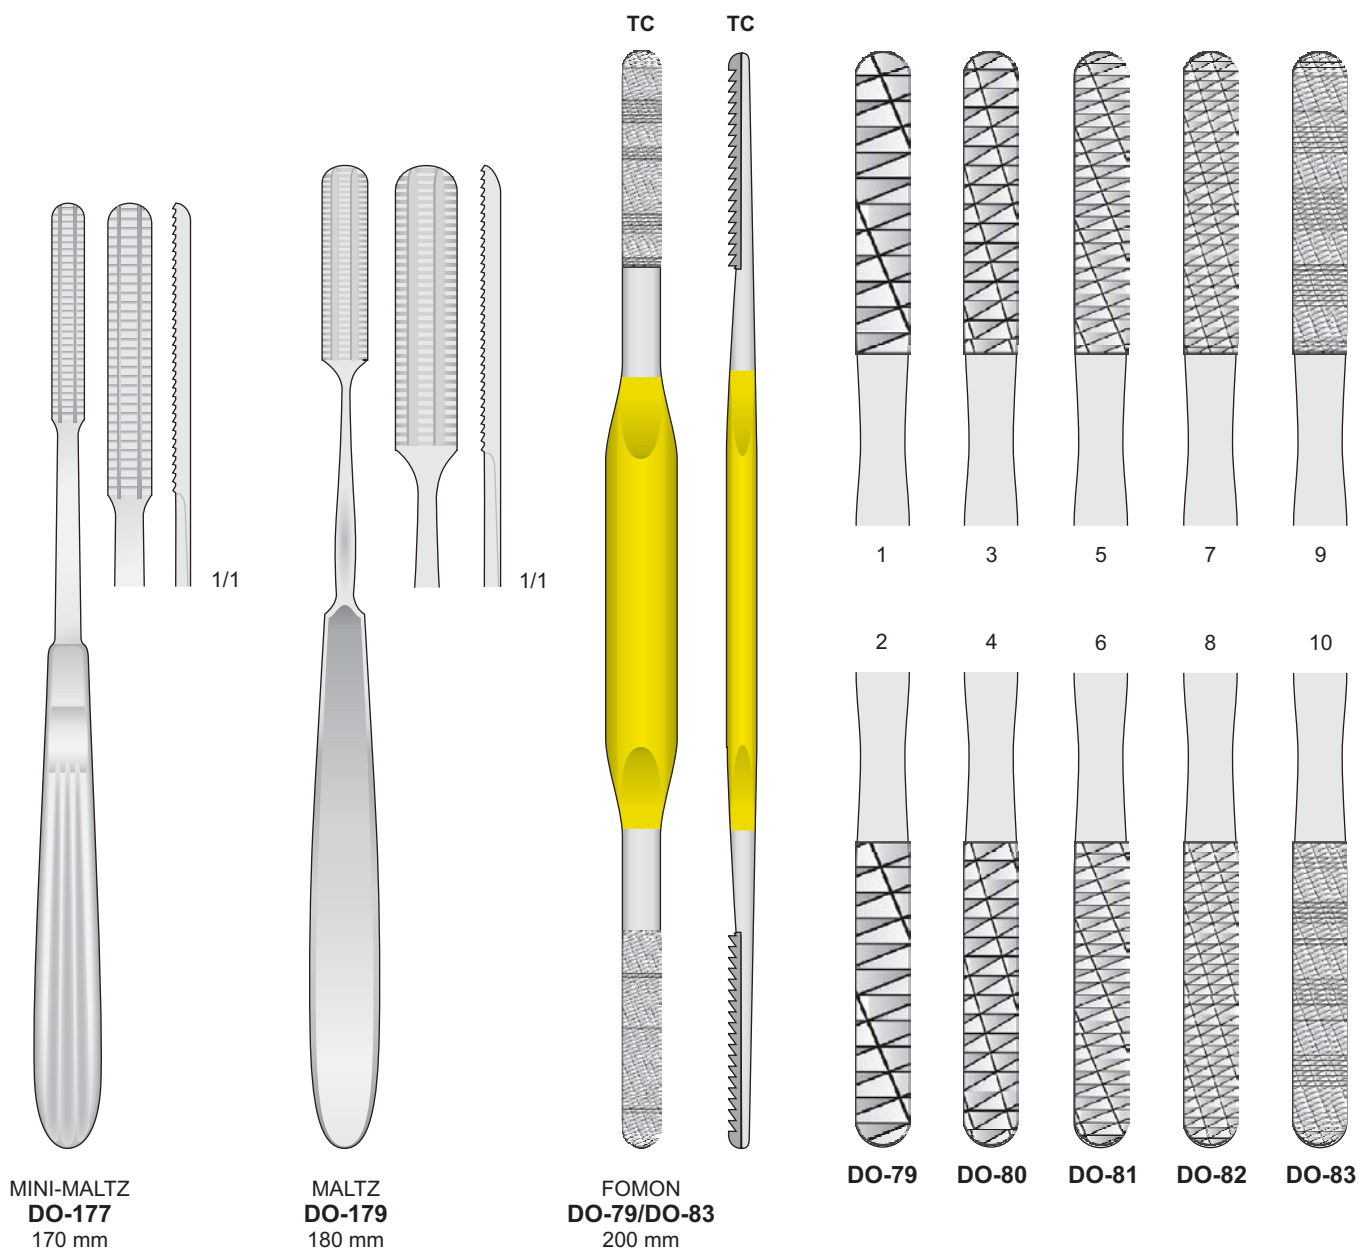

Knochenfeilen

Bone files

Lime per osso

Limas para huesos

Limes à os

Nasenraspeln - Nasal Rasps
Raspe nasali - Escofinas nasales
Râpes nasales