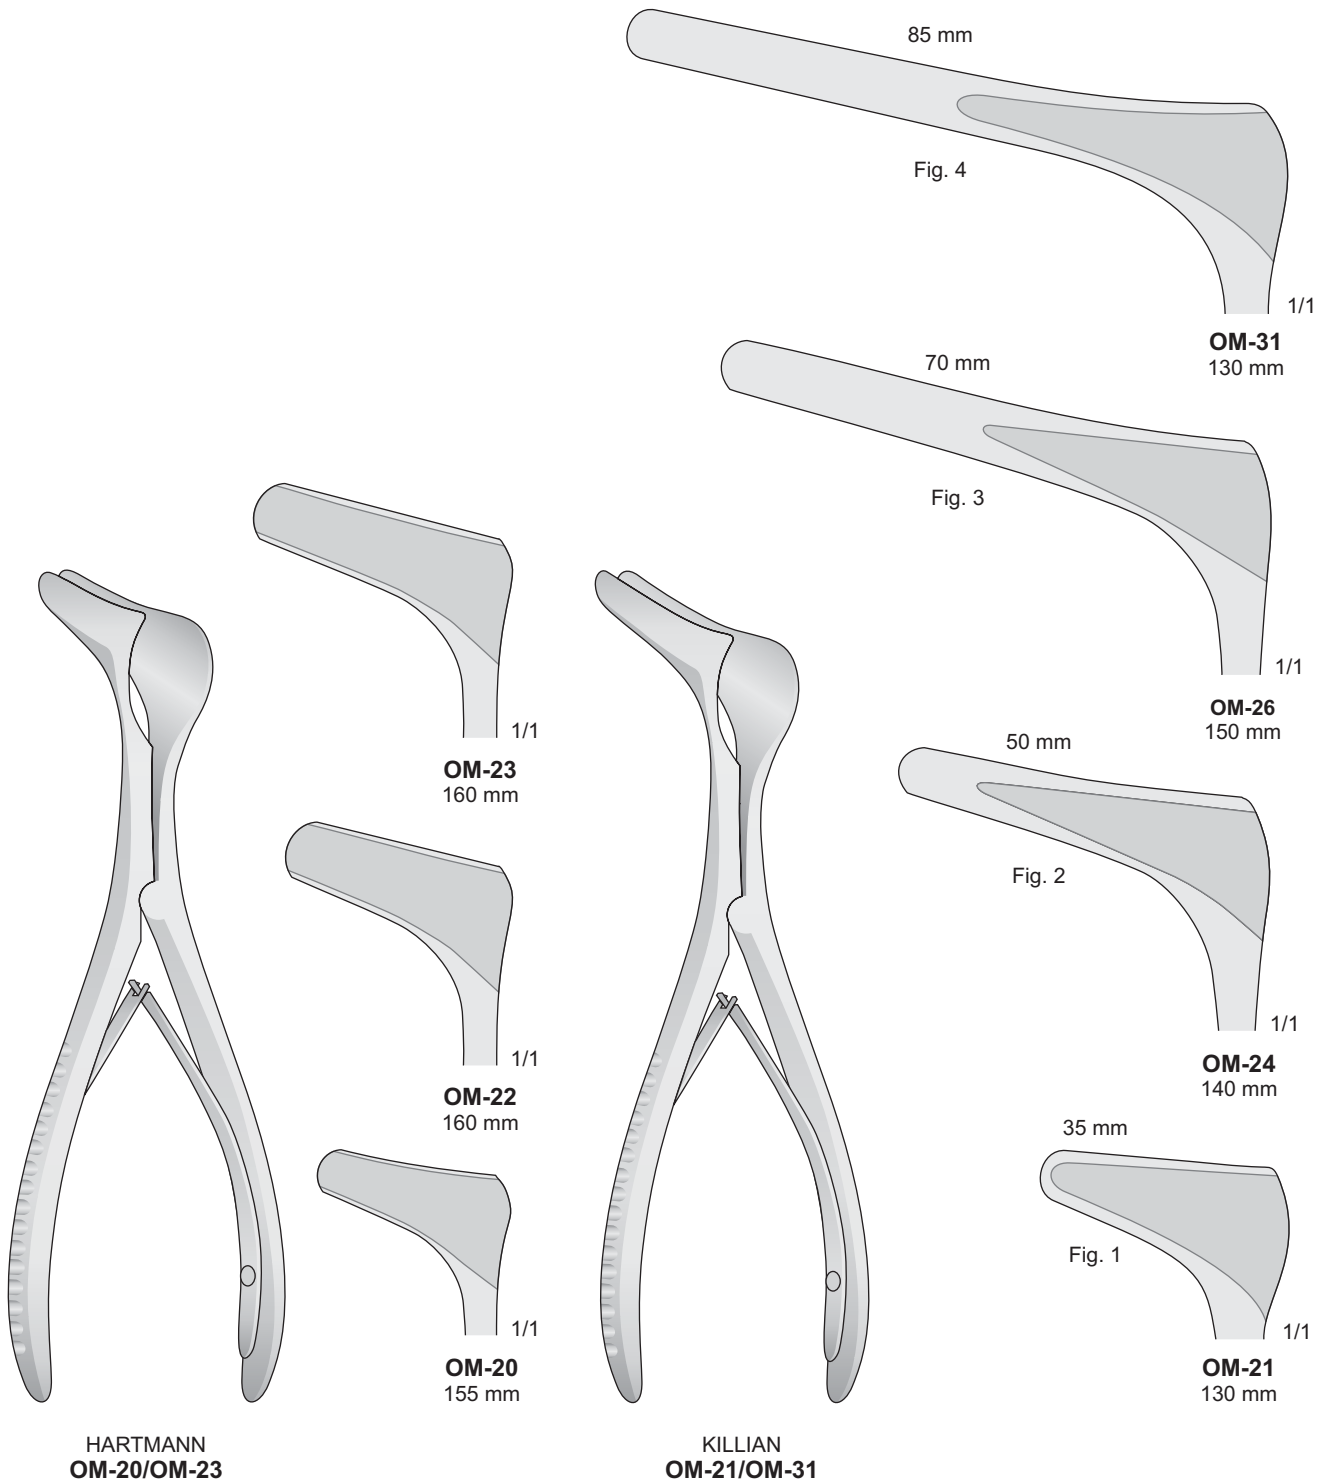

Nasen Spekula
Nasal specula
Speculum nasali
Espéculos nasales
Spéculums nasaux