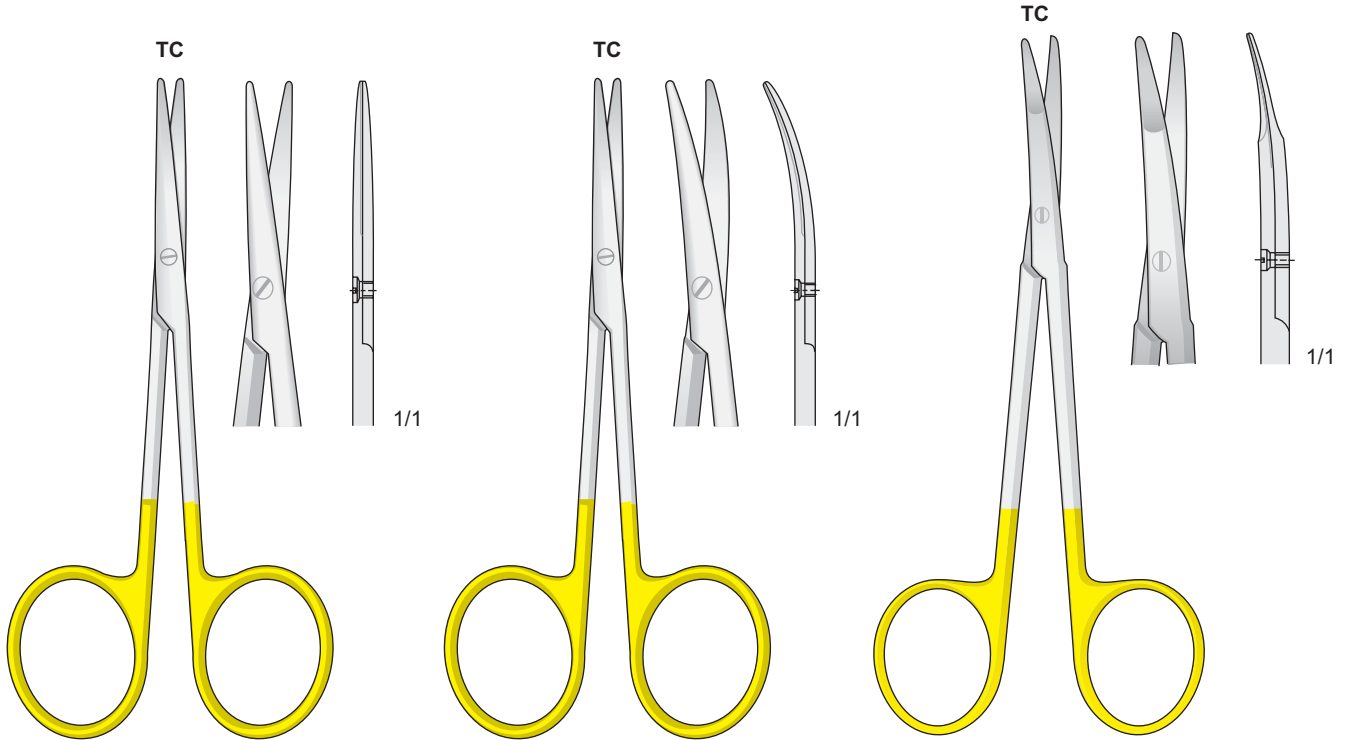

Mit Hartmetalleinsätzen - Tungsten-carbide scissors
Con punta al carburo di tungsteno - Tijeras de tungsteno - Avec plaquettes en carbure de tungstène

FM-118
115 mm

FM-119
115 mm

KILNER (RAGNELL)
FM-350
125 mm