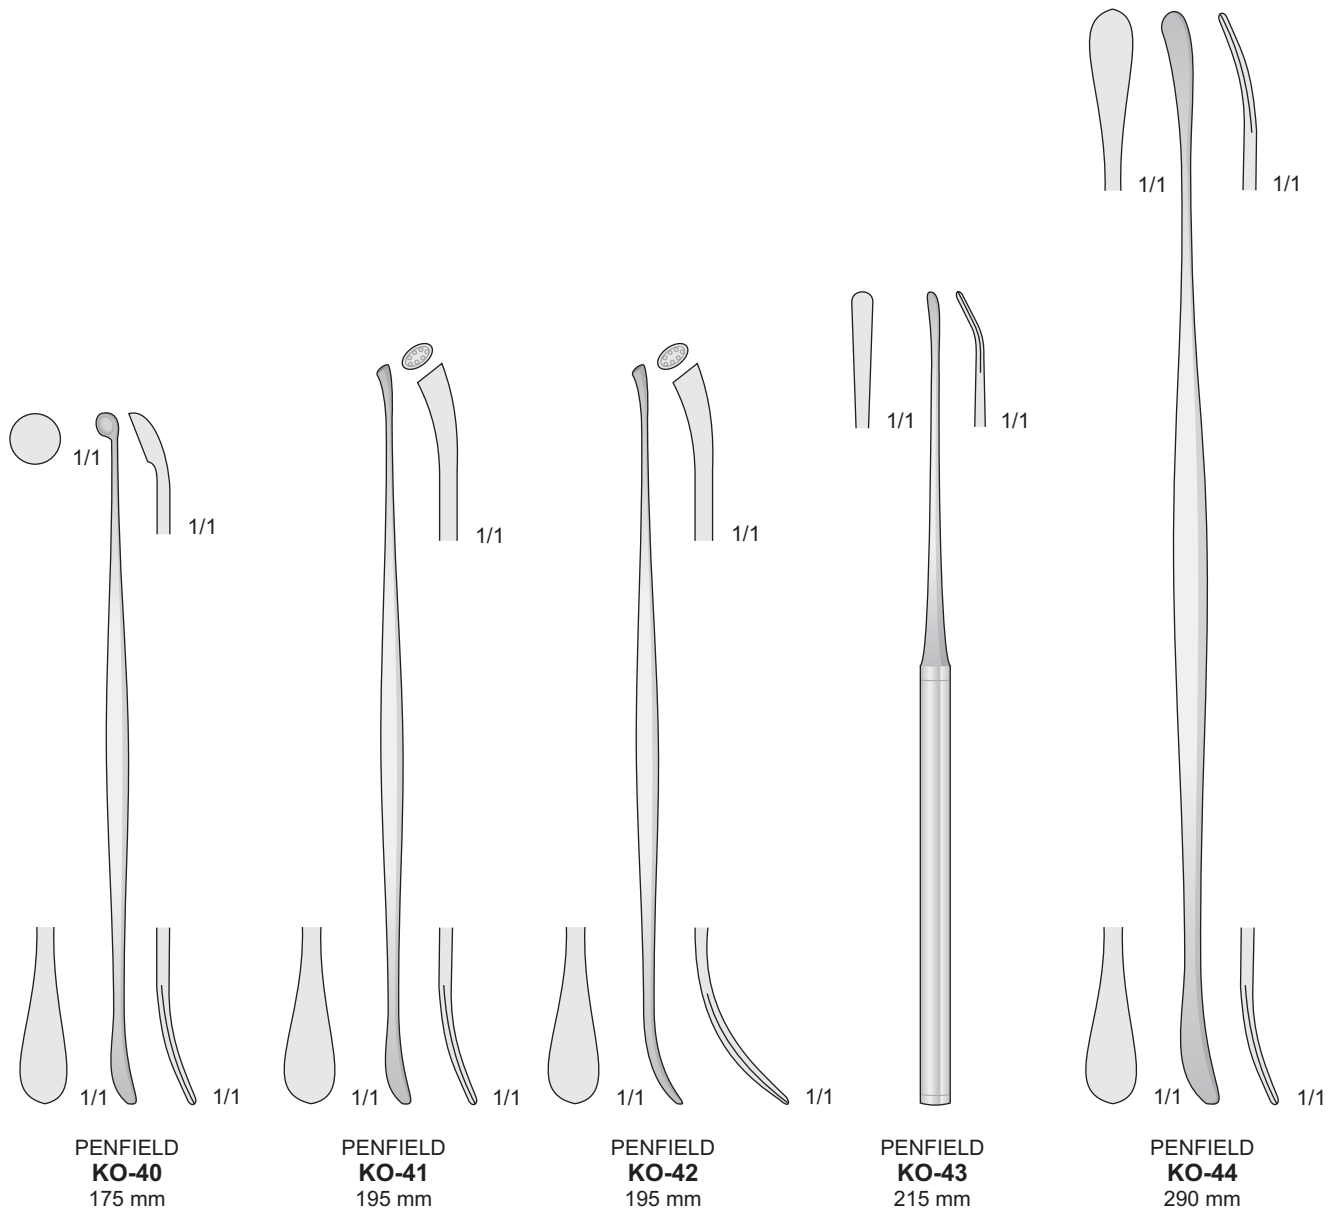

OLIVECRONA
KO-49 - 195mm
KO-50 - 240mm

Dissektoren

Dissectors

Dissettori

Disecadores

Dissecteurs

Raspatorien

718-24G
185 mm