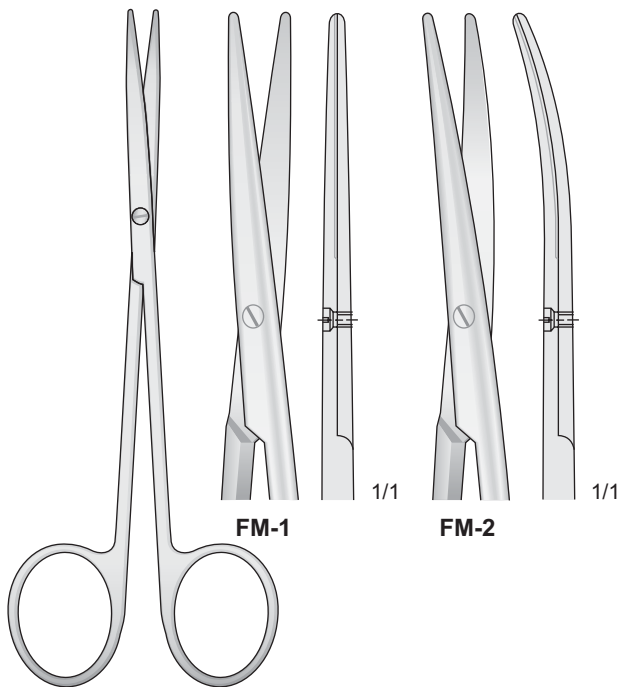

**BABY - METZENBAUM
FM-47/FM-48**
115 mm

FM-47
115 mm

FM-48
115 mm

**CINELLI
FG-95**
115 mm

**LITTLER
FG-100**
120 mm

Präparierscheren - Dissecting Scissors
Forbici per dissezione - Tijeras para preparaciones - Ciseaux à dissection