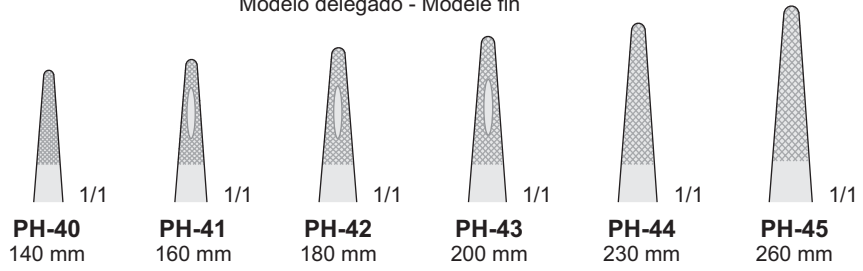

HEGAR
PH-70/PH-78