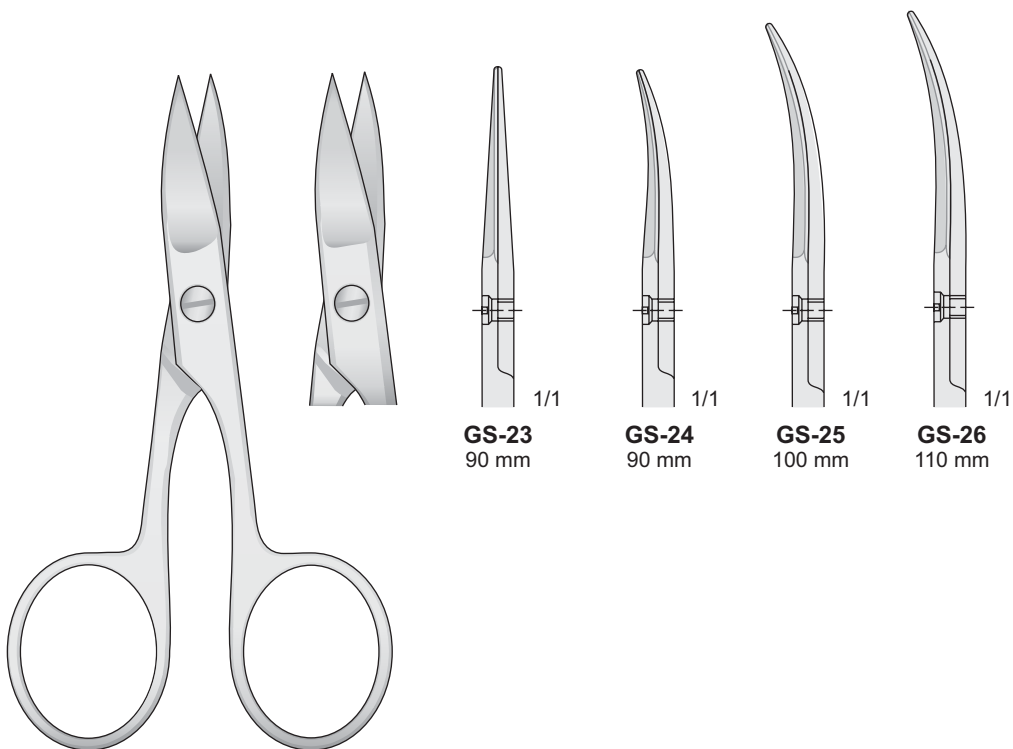

**SPENCER
SC-9**
90 mm

**SPENCER
SC-1**
110 mm

**SPENCER
SC-2**
145 mm

**SPENCER
SC-5**
110 mm

SC-12
115 mm

Nagelscheren

Nail Scissors

Forbici per unghie

Tijeras para hojas

Ciseaux pour les ongles

GS-23
90 mm

GS-24
90 mm

GS-25
100 mm

GS-26
110 mm

GS-23/GS-26

GS-27
95 mm