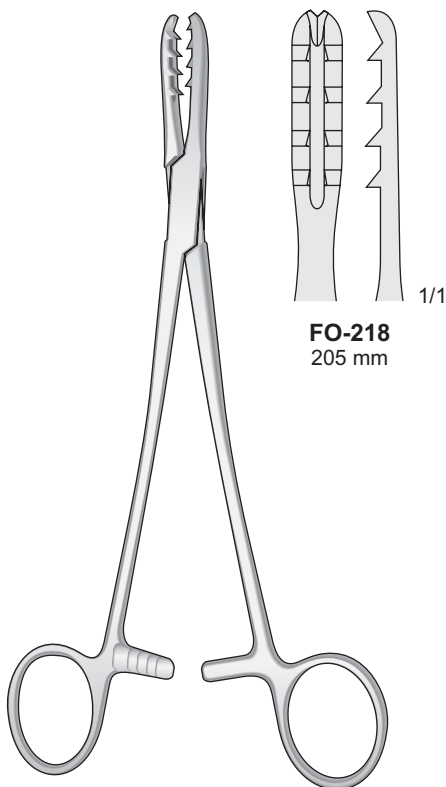

BIRCHER-GANSKE
FO-218
205 mm