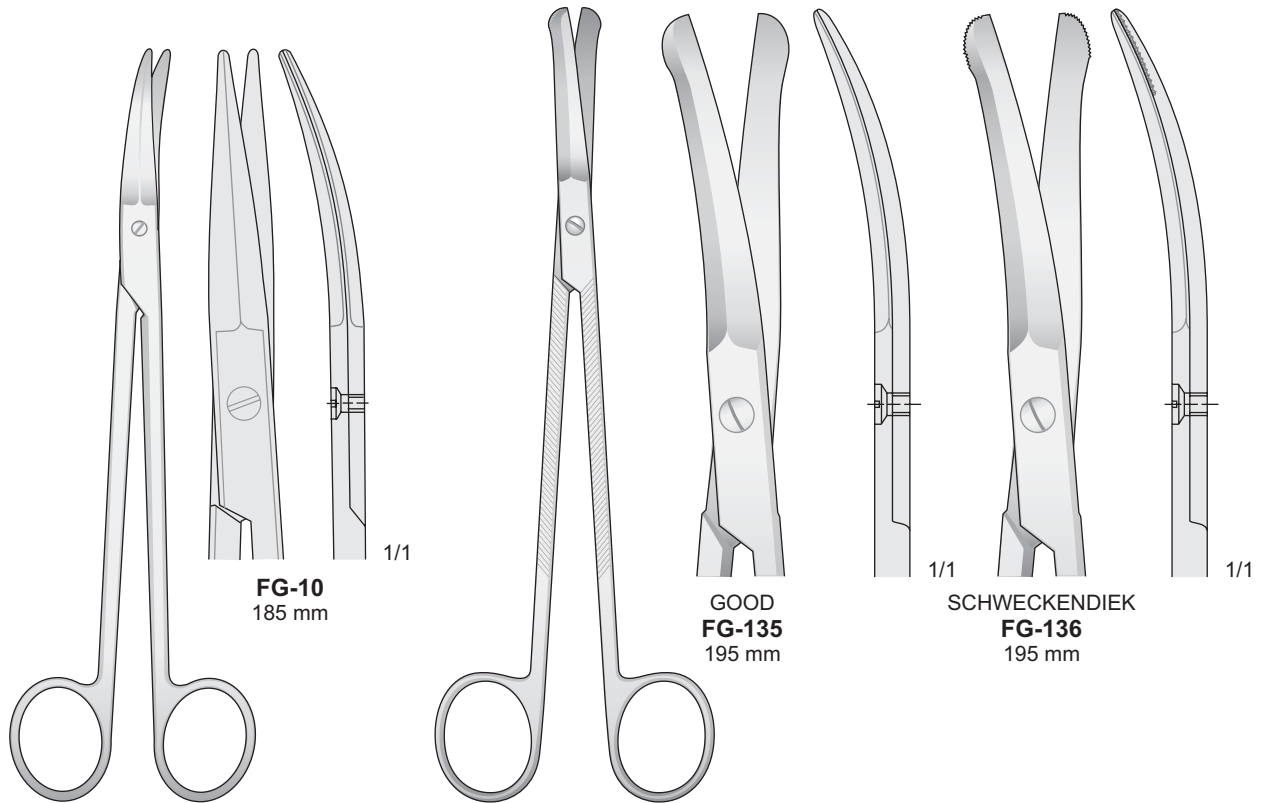

Präparierscheren - Bilateral Dissecting Scissors
Forbici per dissezione a taglio bilaterale - Tijeras para preparaciones - Ciseaux à dissection

FG-10
185 mm

FG-135/FG-136
195 mm