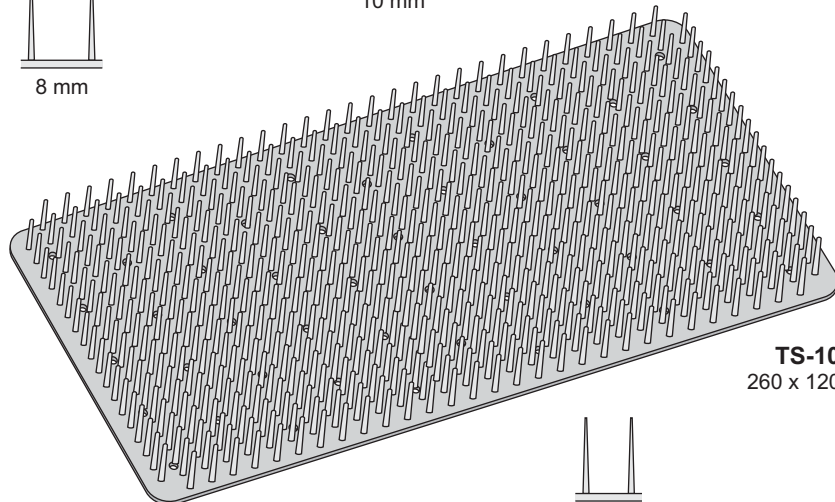

TS-103
260 x 120 mm

Silikon Matten
Matte en silicone
Tappeti in aghi di silicone
Tapete en agujas de silicona
Tapis en Silicone