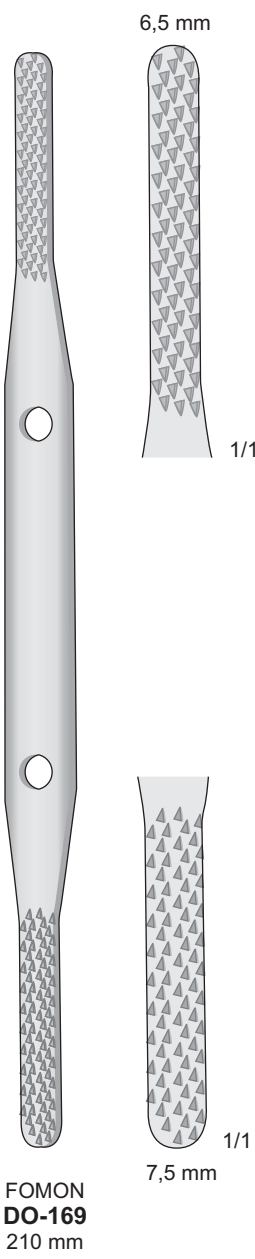

Knochenfeilen

Bone files

Lime per osso

Limas para huesos

Limes à os

Nasenfeilen
Nasal File
Lima nasale
Lima nasales
Lime nasales

Nasenraspel
Nasal Rasp
Raspa nasale
Raspador nasal
Râpe nasale