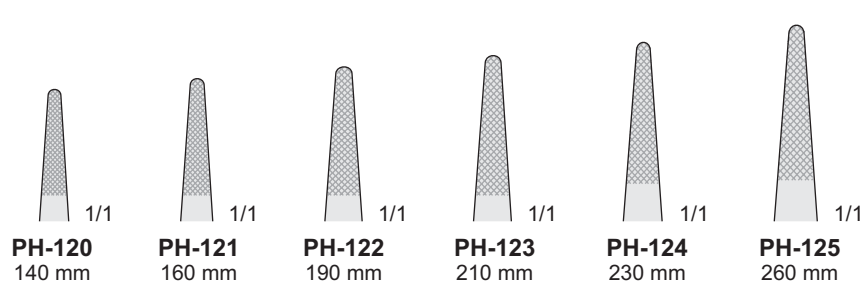

Nadelhalter

Needle Holders

Port'aghi

Portaagujas

Porte aiguilles

Nadelhalter mit Hartmetalleinlagen - Needle Holders with tungsten-carbide inserts
Portaghi con inserti al tungsteno - Portaagujas con plaquitas de carburo de tungsteno
Porte aiguilles avec plaquettes en carbure de tungstène