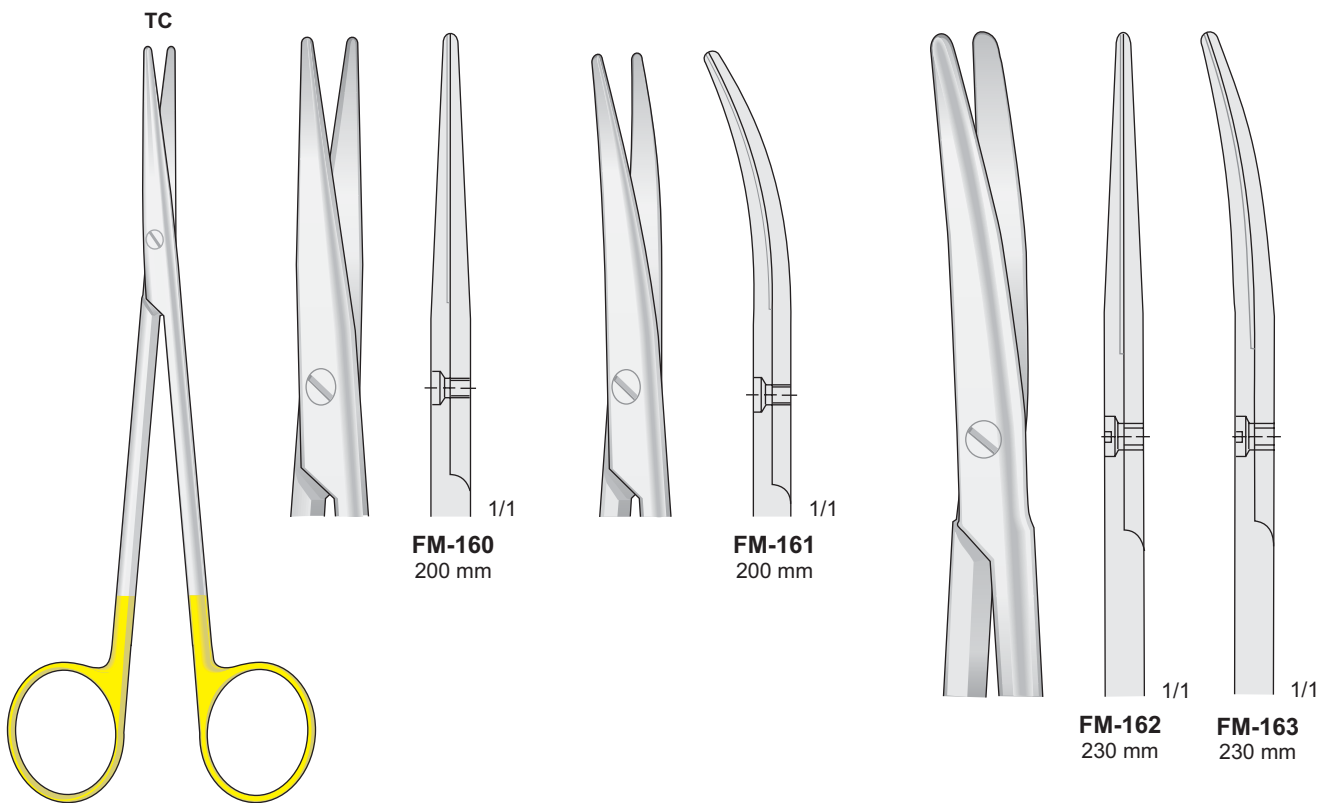

METZENBAUM
FM-160/FM-163