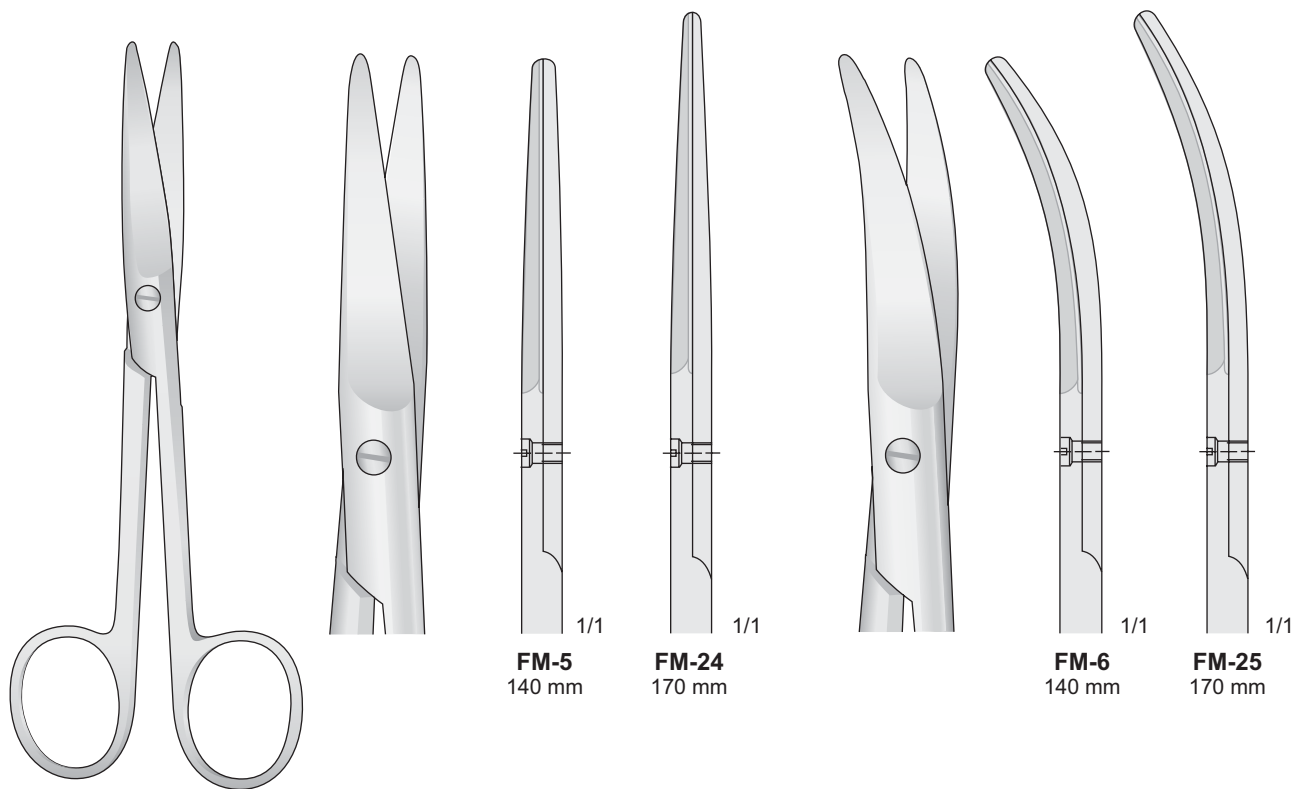

Präparierscheren - Dissecting scissors - Forbici per dissezione - Tijeras para preparaciones - Ciseaux à dissection

MAYO
FM-5/FM-25