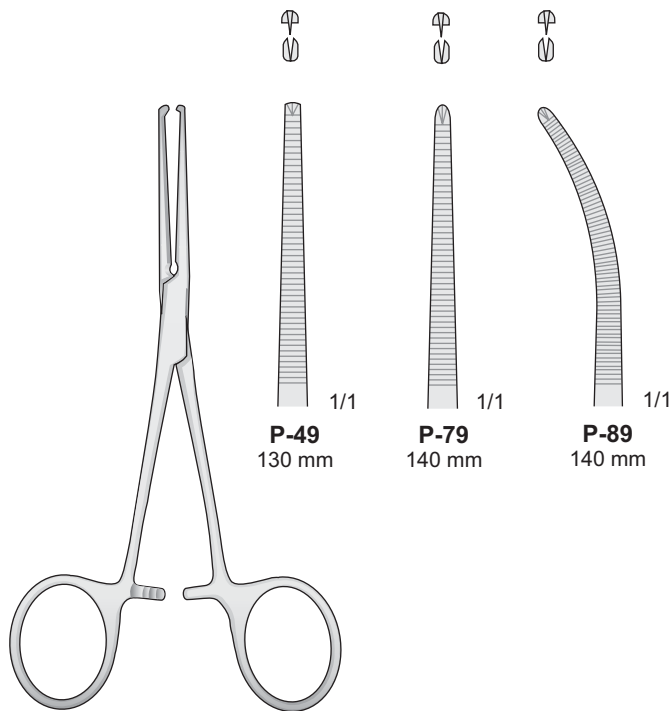

Pinzas hemostáticas

Pinces hémostatiques

KELLY
P-54/P-55
140 mm

KELLY
P-84/P-85
140 mm

KOCHER
P-49/P-89

RANKIN
P-246/P-247

Arterienklemmen

Hemostatic forceps