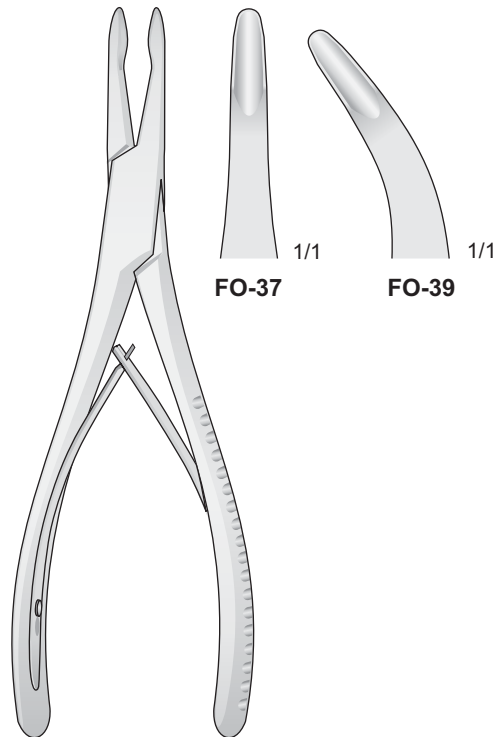

Hohlmeißelzangen

Bone rongeurs

Pinze ossivore

Pinza-gubias

Pinces-gouges

LUER
FO-18
155 mm

OLIVECRONA
FO-45
190 mm

JANSEN
FO-37/FO-39
170 mm