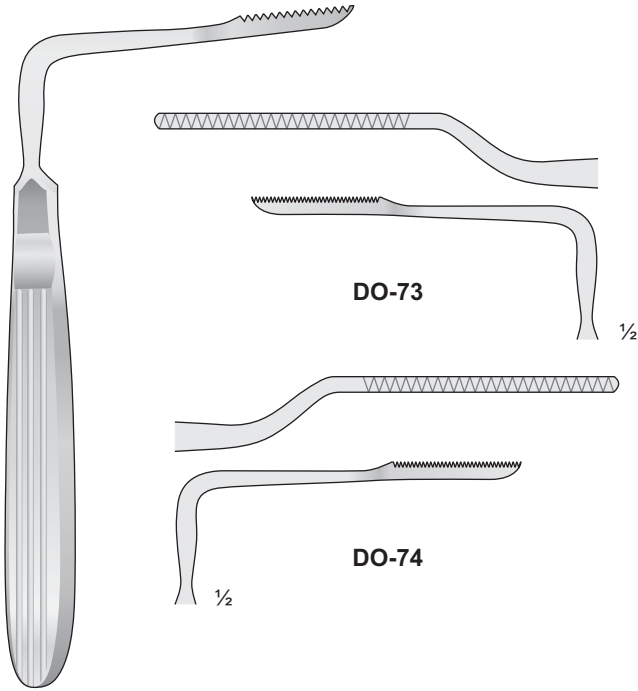

JOSEPH
DO-73/DO-74
135 mm