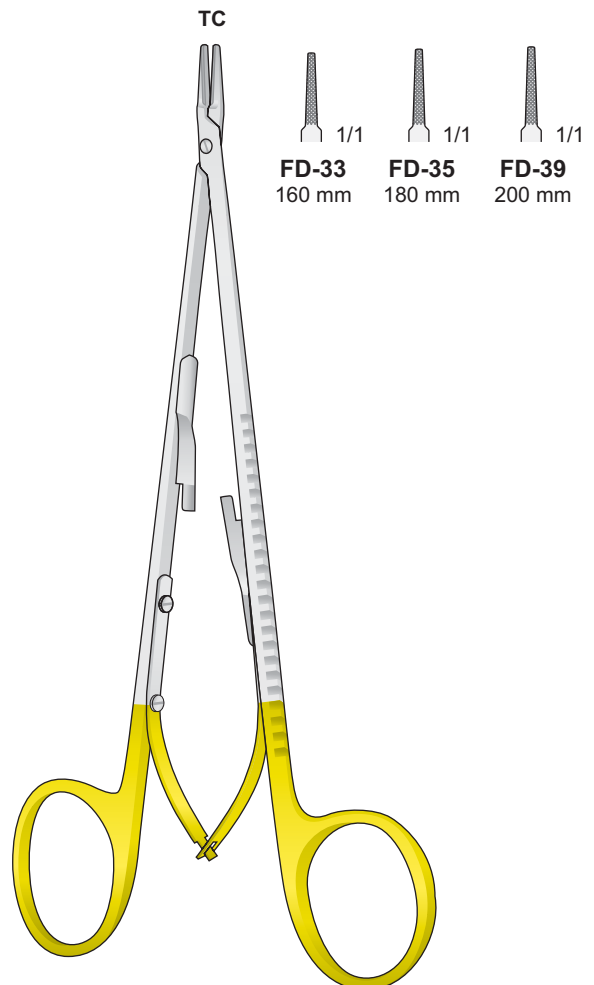

DIETRICH
FD-33/FD-39