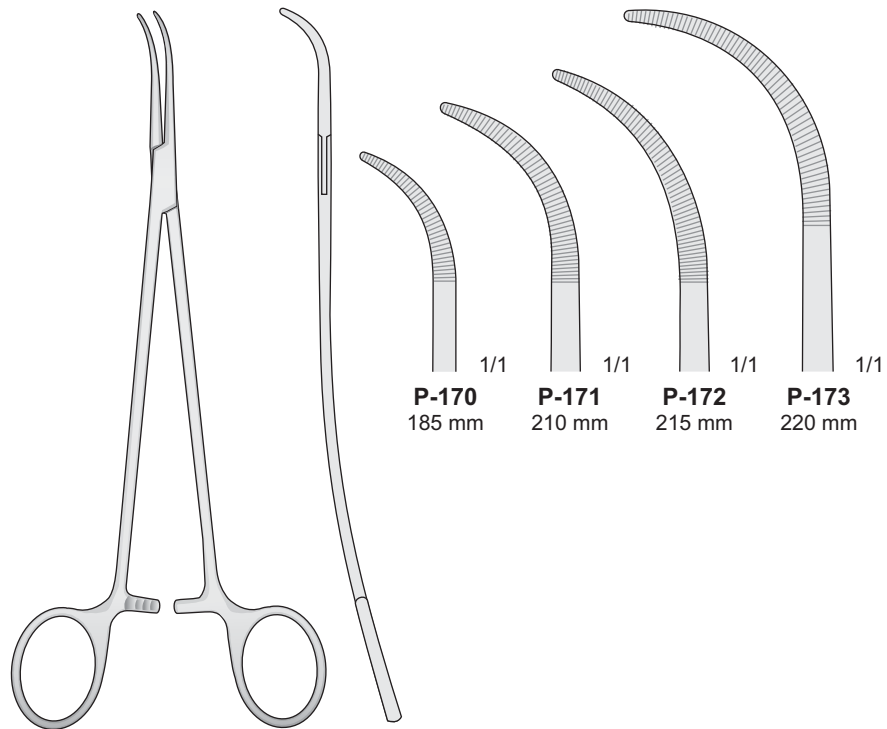

P-170/P-172