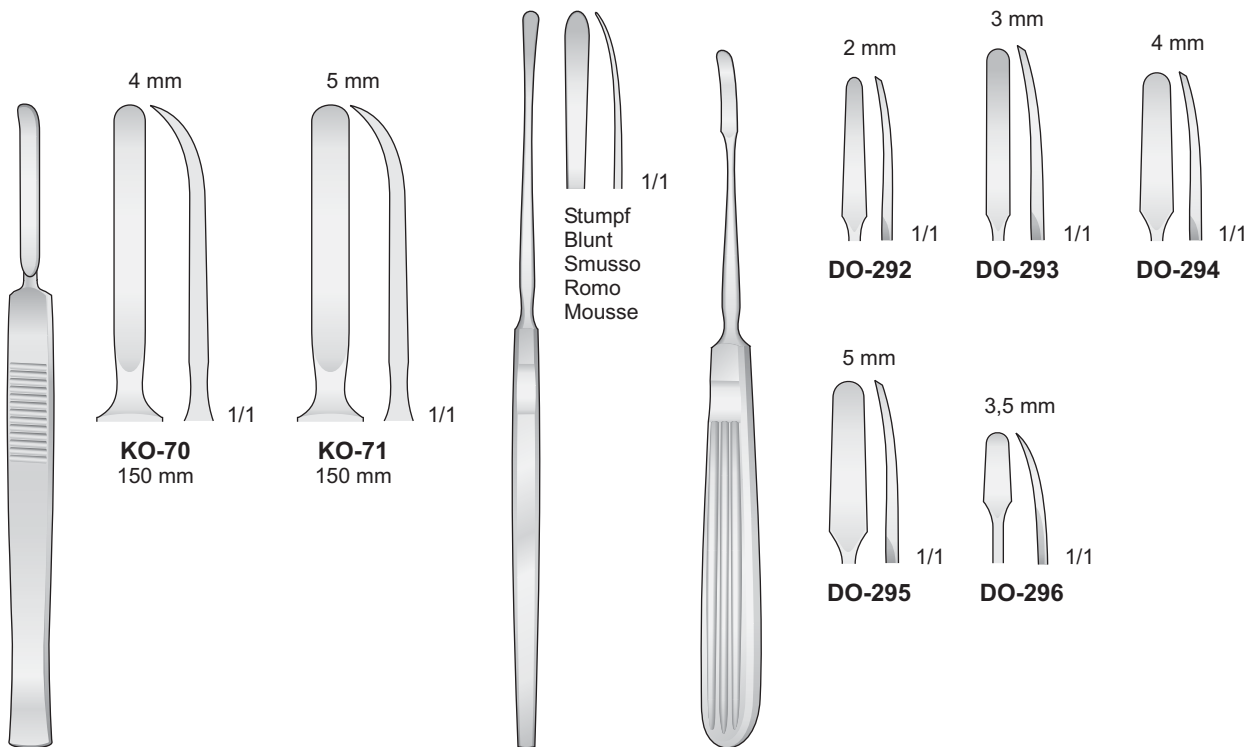

Raspatorien

Raspatories

Periostotomi

Legras

Rugines

Septum Elevatorien - Periosteal Elevators - Elevatori per il setto nasale
Elevadores para el tabique nasal - Elévateurs pour cloison nasale

Mc KENTY
KO-70/KO-71
150 mm

KO-72
180 mm

WALTON
DO-292/DO-296
160 mm