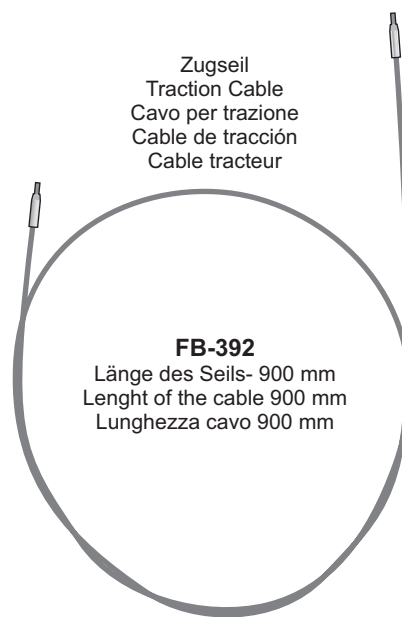

Ø 12 mm

FB-397

Ø 15 mm

FB-398

Oliven - Olives - Olive - Oliva - Olive

Griff Allein
Handle only
Manico solo
Mango solo
Manche seule

FB-400

Zugseil
Traction Cable
Cavo per trazione
Cable de tracción
Cable tracteur