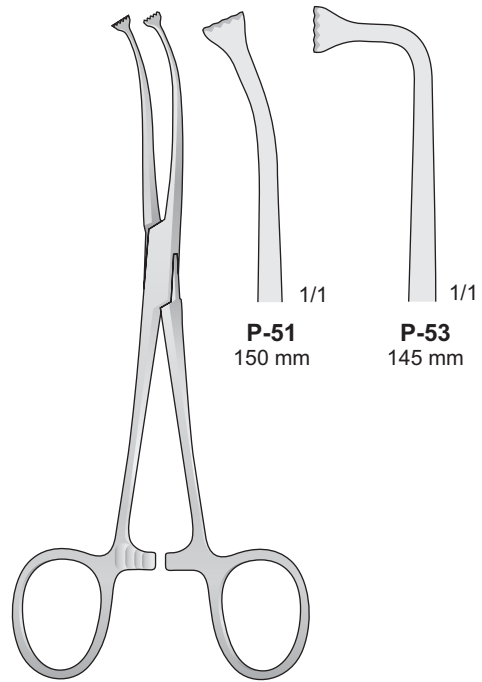

ALLIS
P-51/P-53