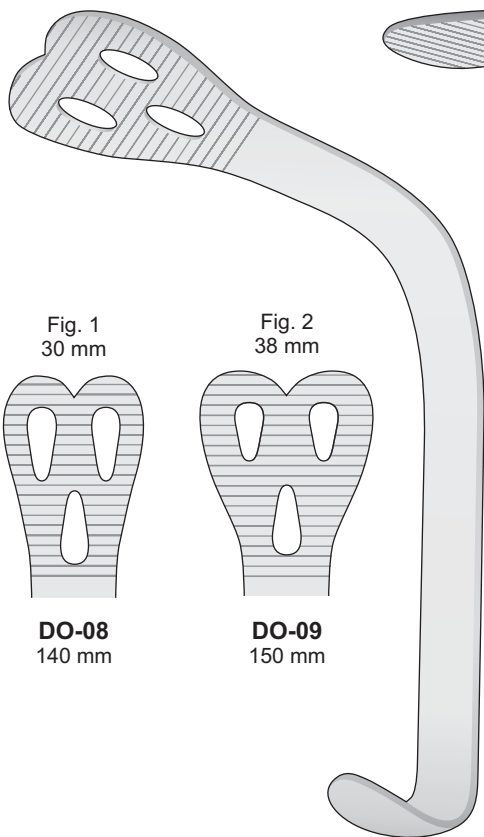

Zungendrucker

Tongue depressor

Abbassalingua

Bejalenguas

Abaisse-langues

Mundsperrer
Mouth gags
Apribocca
Abrebocas
Ecarteur buccal

ORINGER

- | | | | |
|--------------|--------|--------------|-------------|
| OM-74 | Fig. 0 | 100 x 95 mm | Per bambini |
| OM-75 | Fig. 1 | 115 x 105 mm | Per adulti |
| OM-76 | Fig. 2 | 115 x 110 mm | Per adulti |
| OM-77 | Fig. 3 | 125 x 115 mm | Per adulti |