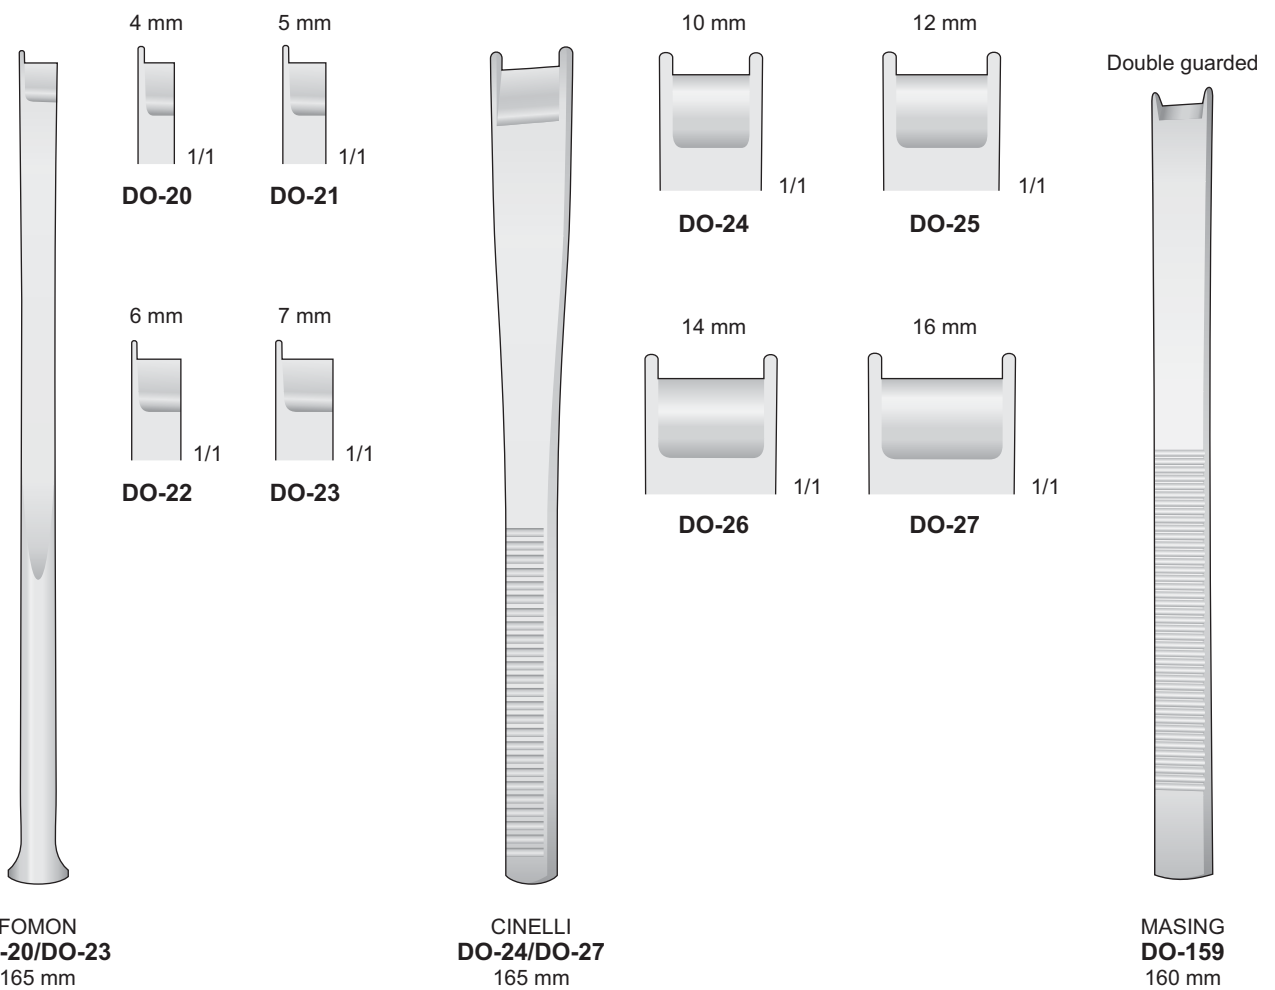

Gerade - Straight
Diritto - Rectas
Droites

SILVER
DO-34
180 mm

Links - Left
Sinistra - Izquierda
Gauche

SILVER
DO-35
180 mm

Rechts - Right
Destra - Derecha
Droite

SILVER
DO-36
180 mm

Rhinologie

Rhinology