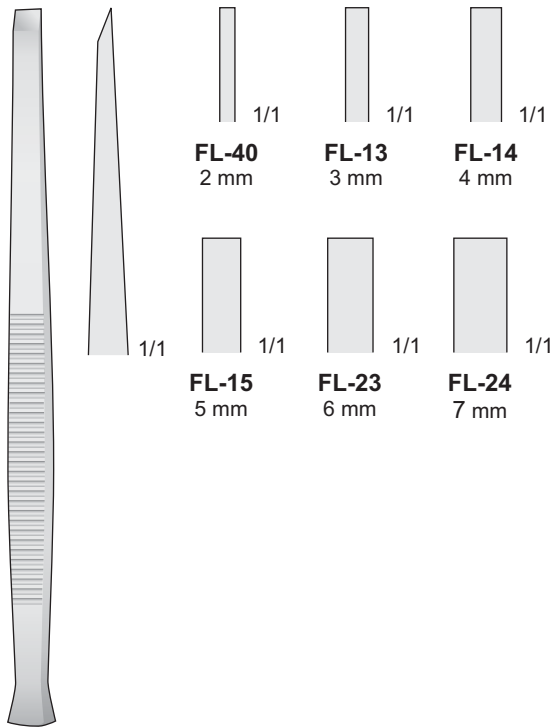

Osteotome-Hohlmeissel

Osteotomes - Gouges

Osteotomi - Scalpelli

Osteótomos - Cinceles

Ostéotomes - Scalpel

Osteotome -Osteotomes
Osteotomi - Osteótomos - Ostéotomes

PARTSCH
FL-13/FL-40
140 mm

Hohlmeissel - Gouges
Sgorbie - Gubias - Gouges