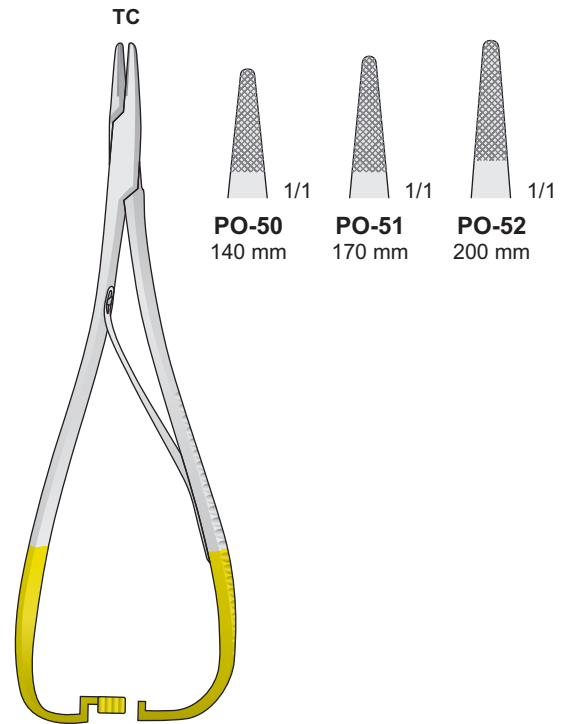

MATHIEU
PO-50/PO-52