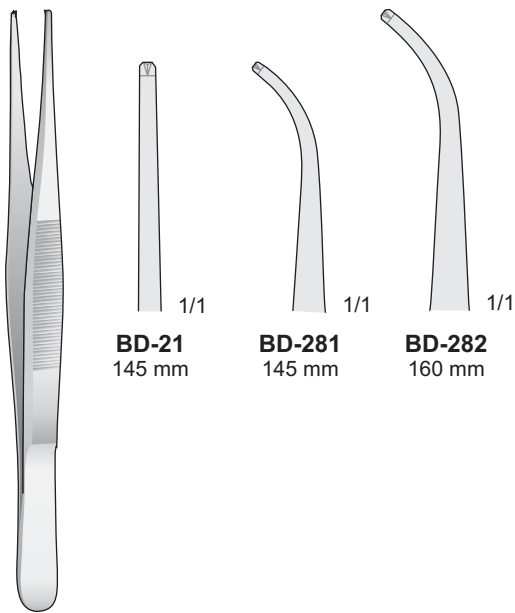

BD-16/BD-148
160 mm

BD-240/BD-249

Chirurgische Pinzetten

Tissue forceps

Pinzette chirurgiche

Pinzas quirúrgicas

Pinces chirurgicales

1x2 Zähne
1x2 Teeth
1x2 Denti
1x2 Dientes
1x2 Dents

Standard

BD-109/BD-144

1x2 Zähne
1x2 Teeth
1x2 Denti
1x2 Dientes
1x2 Dents

Schmal - Narrow - Strette - Estrechas - Étroites

BD-271/BD-278

Chirurgische Pinzetten

Tissue forceps

Pinzette chirurgiche

Pinzas quirúrgicas

Pinces chirurgicales

Schmal - Narrow - Strette - Estrechas - Étroites

BD-21
145 mm

BD-281
145 mm

BD-282
160 mm

Fein - Delicate - Fine - Finas - Fines

BD-290
130 mm

BD-291
145 mm

BD-292
160 mm

BD-21/BD-282

1 x 2 Zähne
1 x 2 Teeth
1 x 2 Denti
1 x 2 Dientes
1 x 2 Dents

BD-53
180 mm
BD-54
210 mm

BD-14
180 mm
BD-15
210 mm

BD-290/BD-292

1 x 2 Zähne
1 x 2 Teeth
1 x 2 Denti
1 x 2 Dientes
1 x 2 Dents