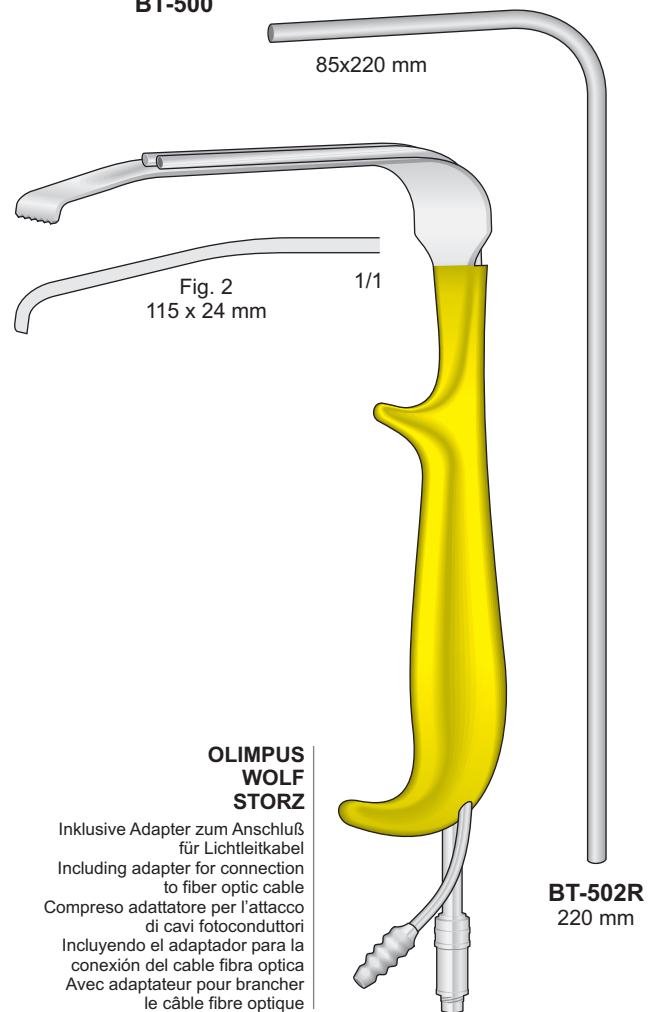

BT-501R
220 mm

BT-501

Fig. 2
115 x 24 mm

1/1

**OLIMPUS
WOLF
STORZ**

Inklusive Adapter zum Anschluß für Lichtleitkabel
Including adapter for connection to fiber optic cable
Compreso adattatore per l'attacco di cavi fotoconduttori
Incluyendo el adaptador para la conexión del cable fibra optica
Avec adaptateur pour brancher le câble fibre optique