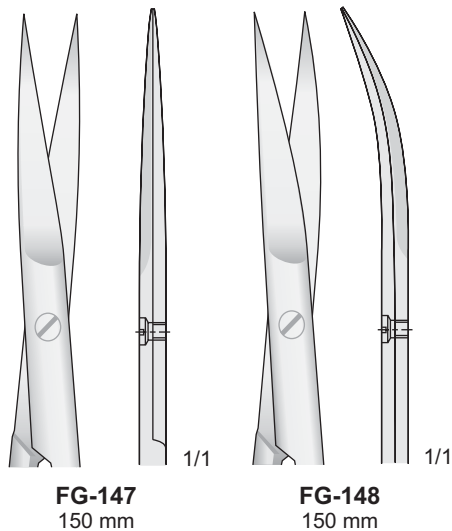

FG-147 1/1
FG-148 1/1