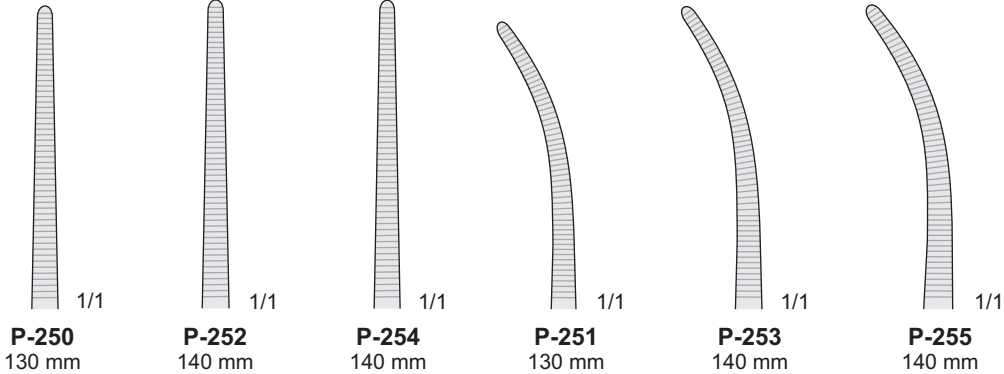

PEAN
P-256/P-259