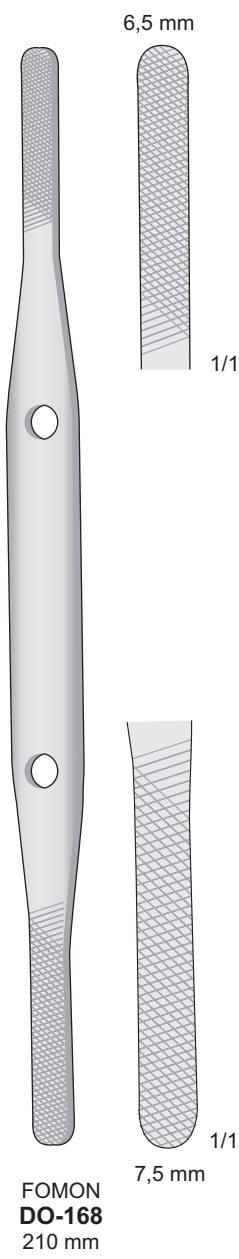

Knochenfeilen

Bone files

Lime per osso

Limas para huesos

Limes à os

Nasenfeilen
Nasal File
Lima nasale
Lima nasales
Lime nasales

Nasenraspel
Nasal Rasp
Raspa nasale
Raspador nasal
Râpe nasale