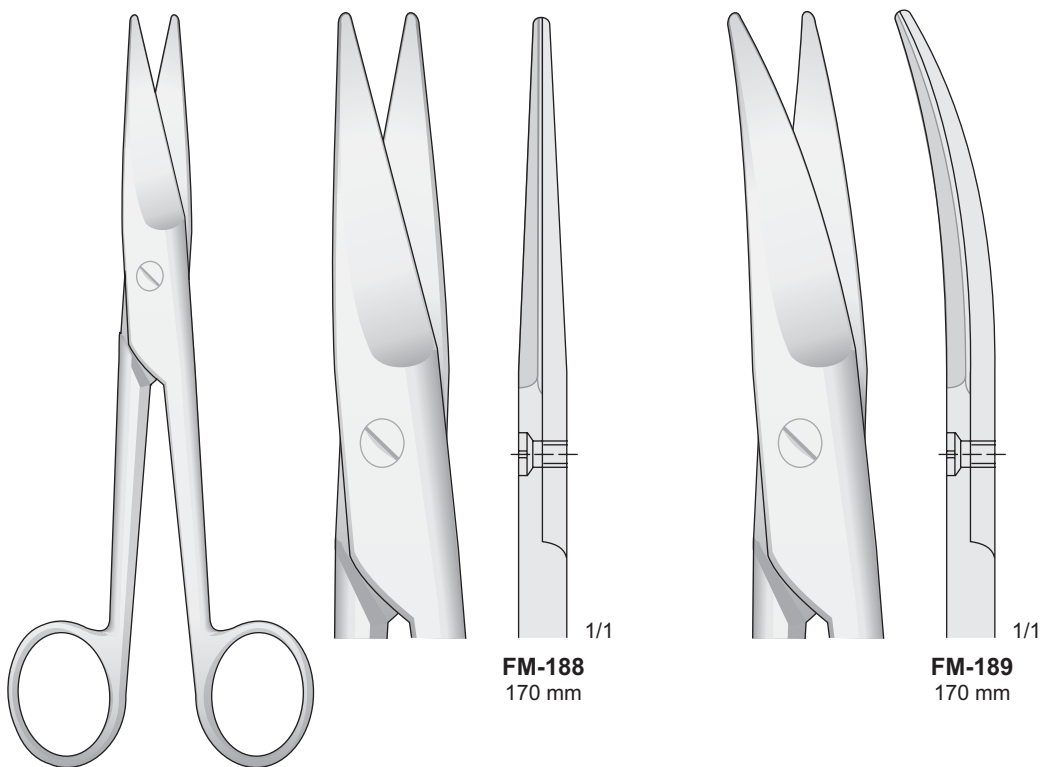

MAYO-NOBLE
FM-188/FM-189