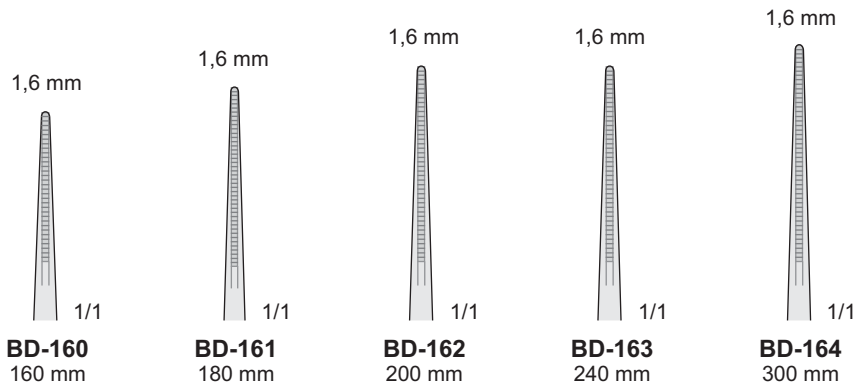

GERALD
MF-104
180 mm

GERALD-BROWN
MF-105
180 mm

Atraumatische Pinzetten

Atraumatic Forceps

Pinzette atraumatiche

Pinzas Atraumáticas

Pinces Atraumatiques

Atraumatische Pinzetten
Atraumatic Forceps
Pinzette atraumatiche
Pinzas atraumáticas
Pinces atraumatiques