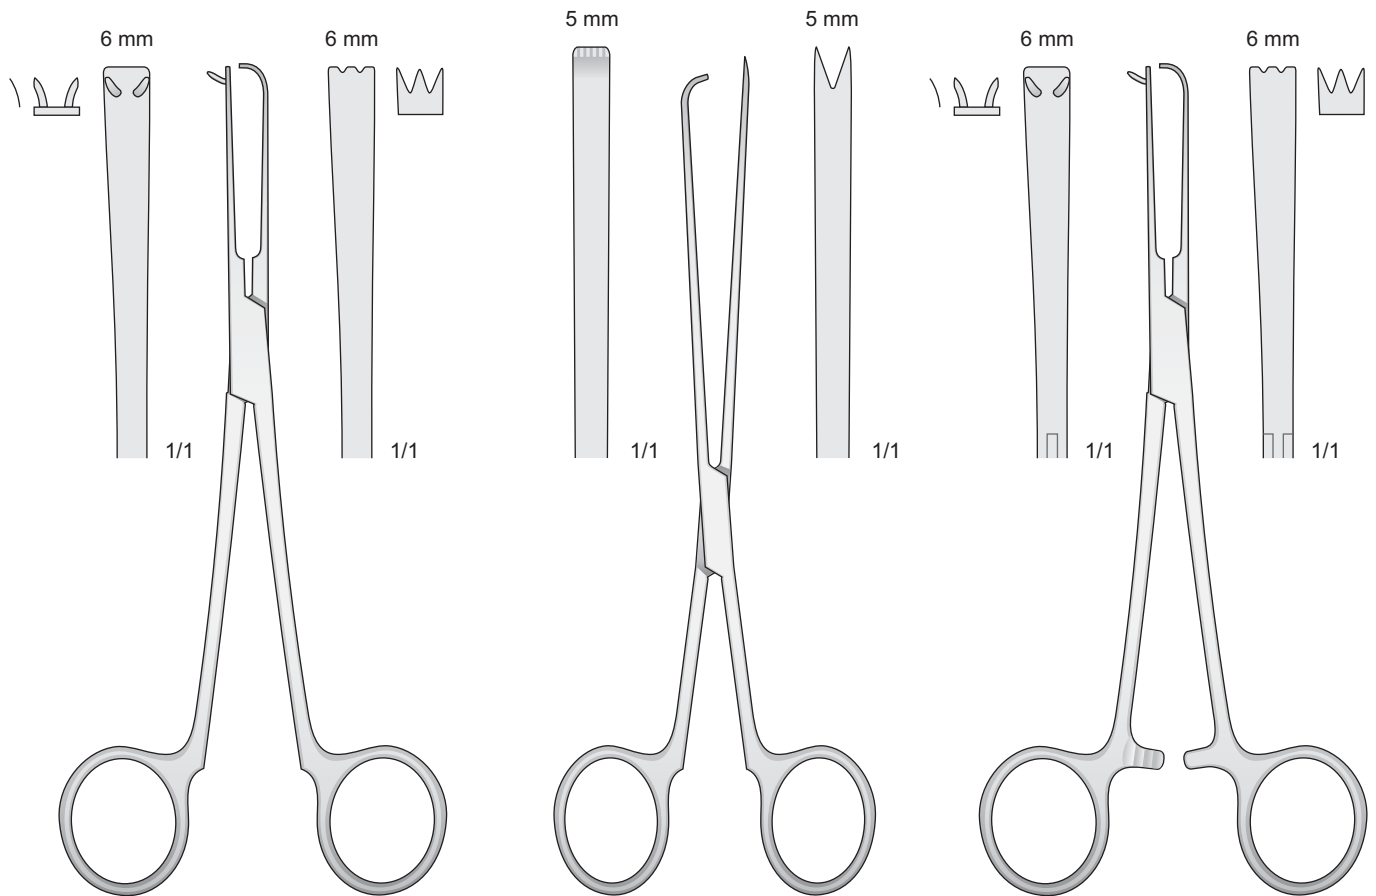

Pinzas depilatorias

Pinces à épiler les cils

ES-45
90 mm

ES-46
90 mm

LITTAUER
ES-64
85 mm

FEICHENFELD
BD-122
90 mm

HUNTER
BD-120/BD-174

FEICHENFELD
BD-123
115 mm

BEAUPRE
FD-117
110 mm

BARRAQUER
ES-65
105 mm

BEER
ES-48
90 mm

Demarcator

Face-Lift Klemmen
Face-Lift Forceps
Pinze per Face-Lift
Pinzas para Face-Lift
Pincas pour Face-Lift

PITANGUI
ES-200
165 mm

ES-201
165 mm