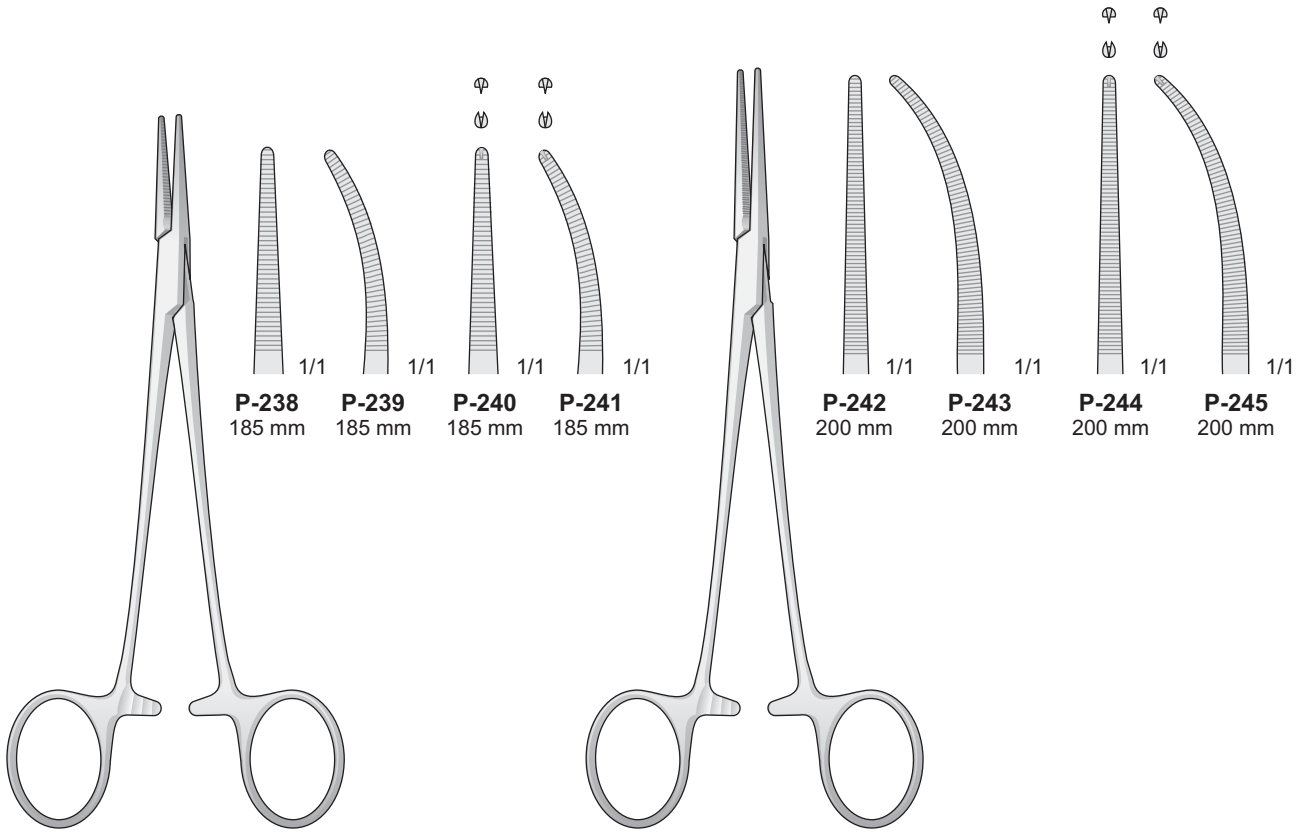

DANDY
P-16/P-122
140 mm

LERICHE
P-61/P-62
150 mm

LERICHE
P-63/P-64
150 mm

Arterienklemmen

Hemostatic forceps

Pinze emostatiche

Pinzas hemostáticas

Pincas hémostatiques

BABY-CRILE
P-230/P-233
140 mm

CRILE
P-234/P-237
160 mm

HALSTED
P-238/P-241
185 mm

HALSTED-MOSQUITO
P-242/P-245
200 mm

Arterienklemmen

Hemostatic forceps

Pinze emostatiche

Pinzas hemostáticas