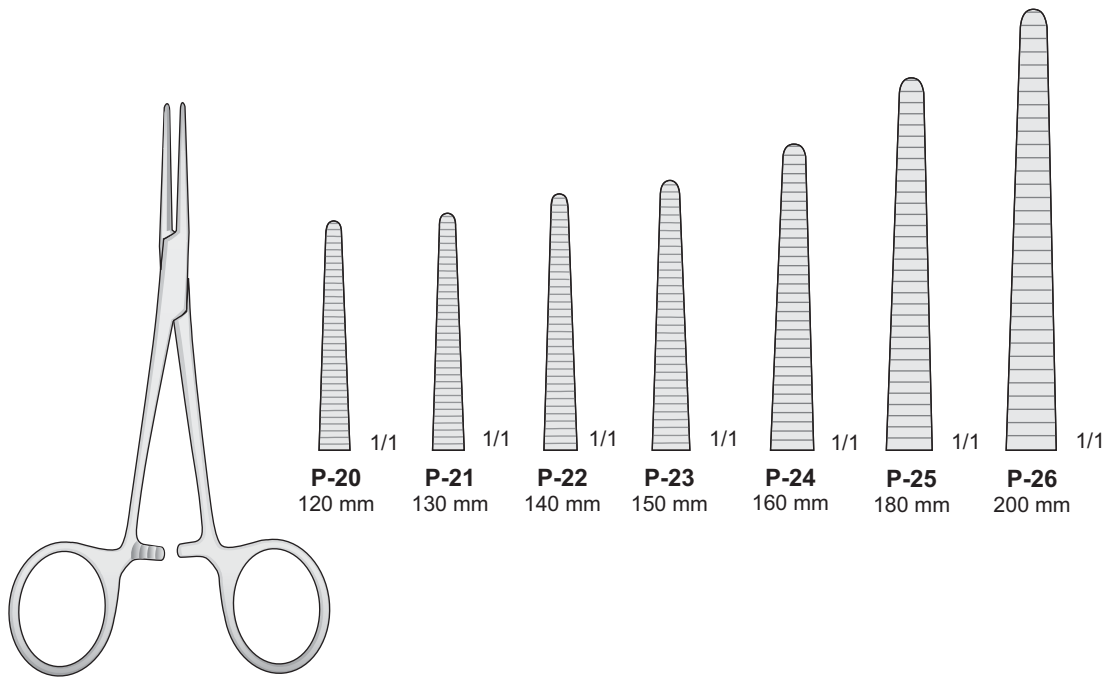

Arterienklemmen

Hemostatic forceps

Pinze emostatiche

Pinzas hemostáticas

Pinces hémostáticas

PEAN
P-20/P-26