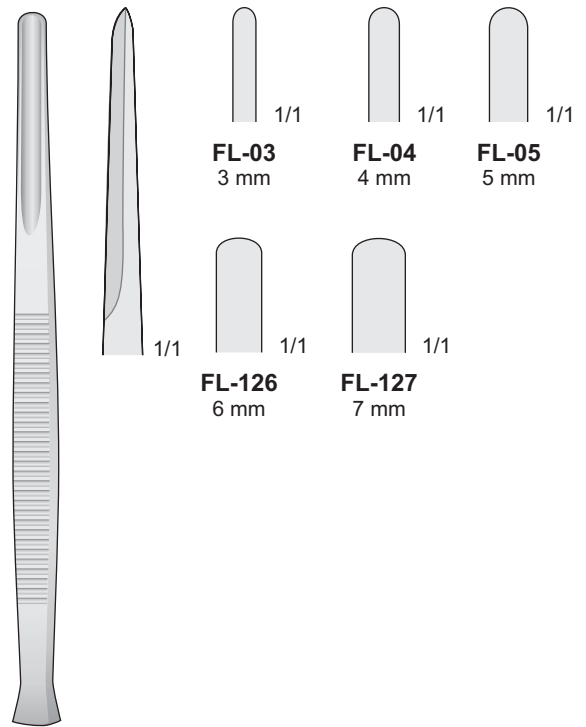

Osteotome-Hohlmeissel

Osteotomes - Gouges

Osteotomi - Scalpelli

Osteótomos - Cinceles

Ostéotomes - Scalpel

Osteotome -Osteotomes
Osteotomi - Osteótomos - Ostéotomes

PARTSCH
FL-13/FL-40
140 mm

Hohlmeissel - Gouges
Sgorbie - Gubias - Gouges