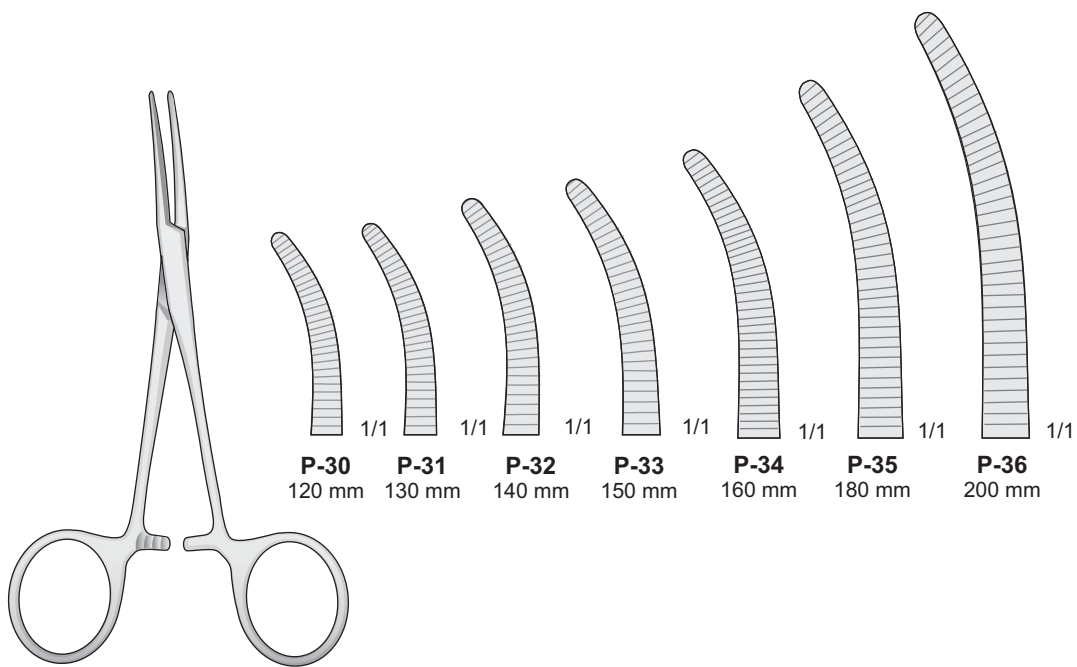

PEAN
P-30/P-36