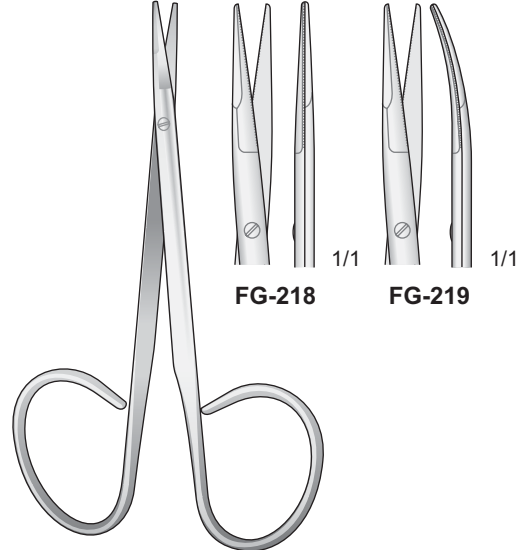

LB-15
Fig. 15

MA-B2
Fig. 5a

MA-B8/MA-B9
155 mm

Packung mit 100 Stück
Package with 100 units
Scatola da 100 pezzi
Paquete con 100 unidades
Boîte avec 100 lames

Skalpellgriffe
Skalpellklingen, steril

Scalpel handles
Scalpel blades, sterile

STEVENS
FG-209
100 mm

STEVENS
FG-210
100 mm

WALTON
FG-211
100 mm

WALTON
FG-212
100 mm

Spitz - Sharp
Acuta - Aguda
Pointu

Gezahnt - Serrated
Dentellata - Dentadas
Dentelés

STITCH
FG-215/FG-216

RAGNELL
FG-217
100 mm