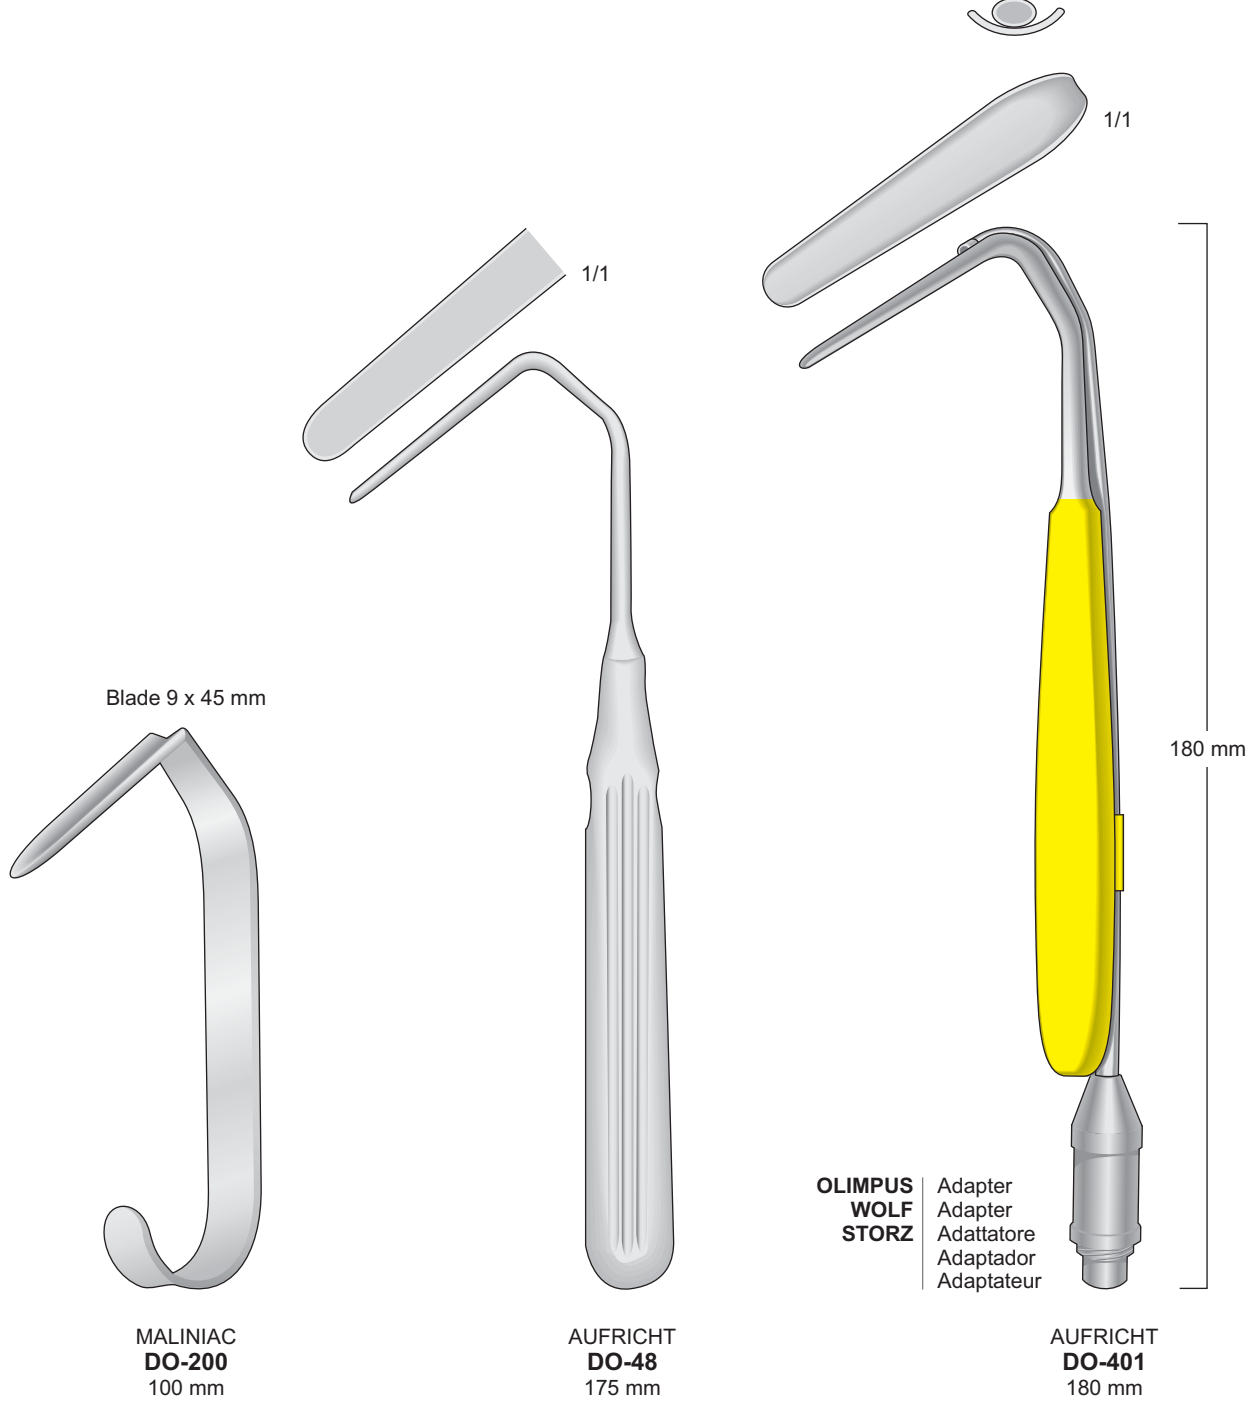

Wundhaken

Retractors

Divaricatori

Separadores

Ecarteurs

Nasenhaken
Nasal Retractors
Divaricatori nasali
Separadores nasales
Ecarteurs nasaux

Wundhaken mit Fiberoptikstab oval
Retractors with Fiber optic oval
Divaricatore a fibra ottica ovale
Retractor con iluminación de luz fría
Ecarteur avec illumination à lumière froide