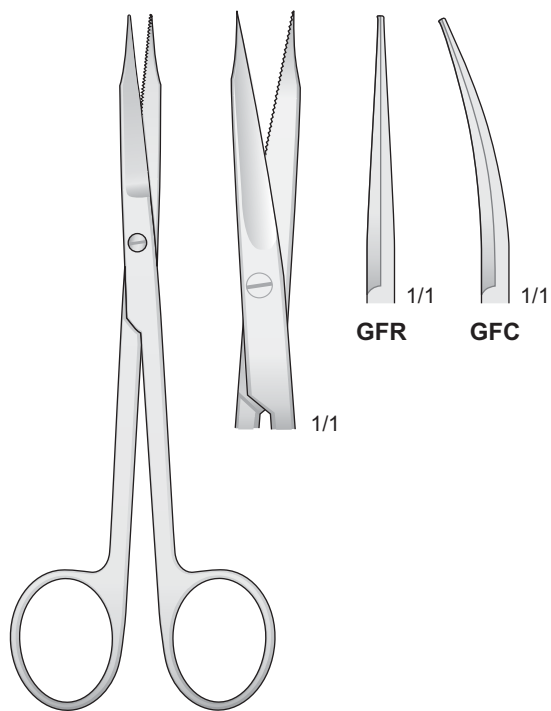

Feine Scheren

Delicate scissors

Forbici delicate

Tijeras finas

Ciseaux délicate

Gezahnt - Sawedge - Dentellata - Dentadas - Dentelé

GOLDMAN-FOX
GFR/GFC
120 mm