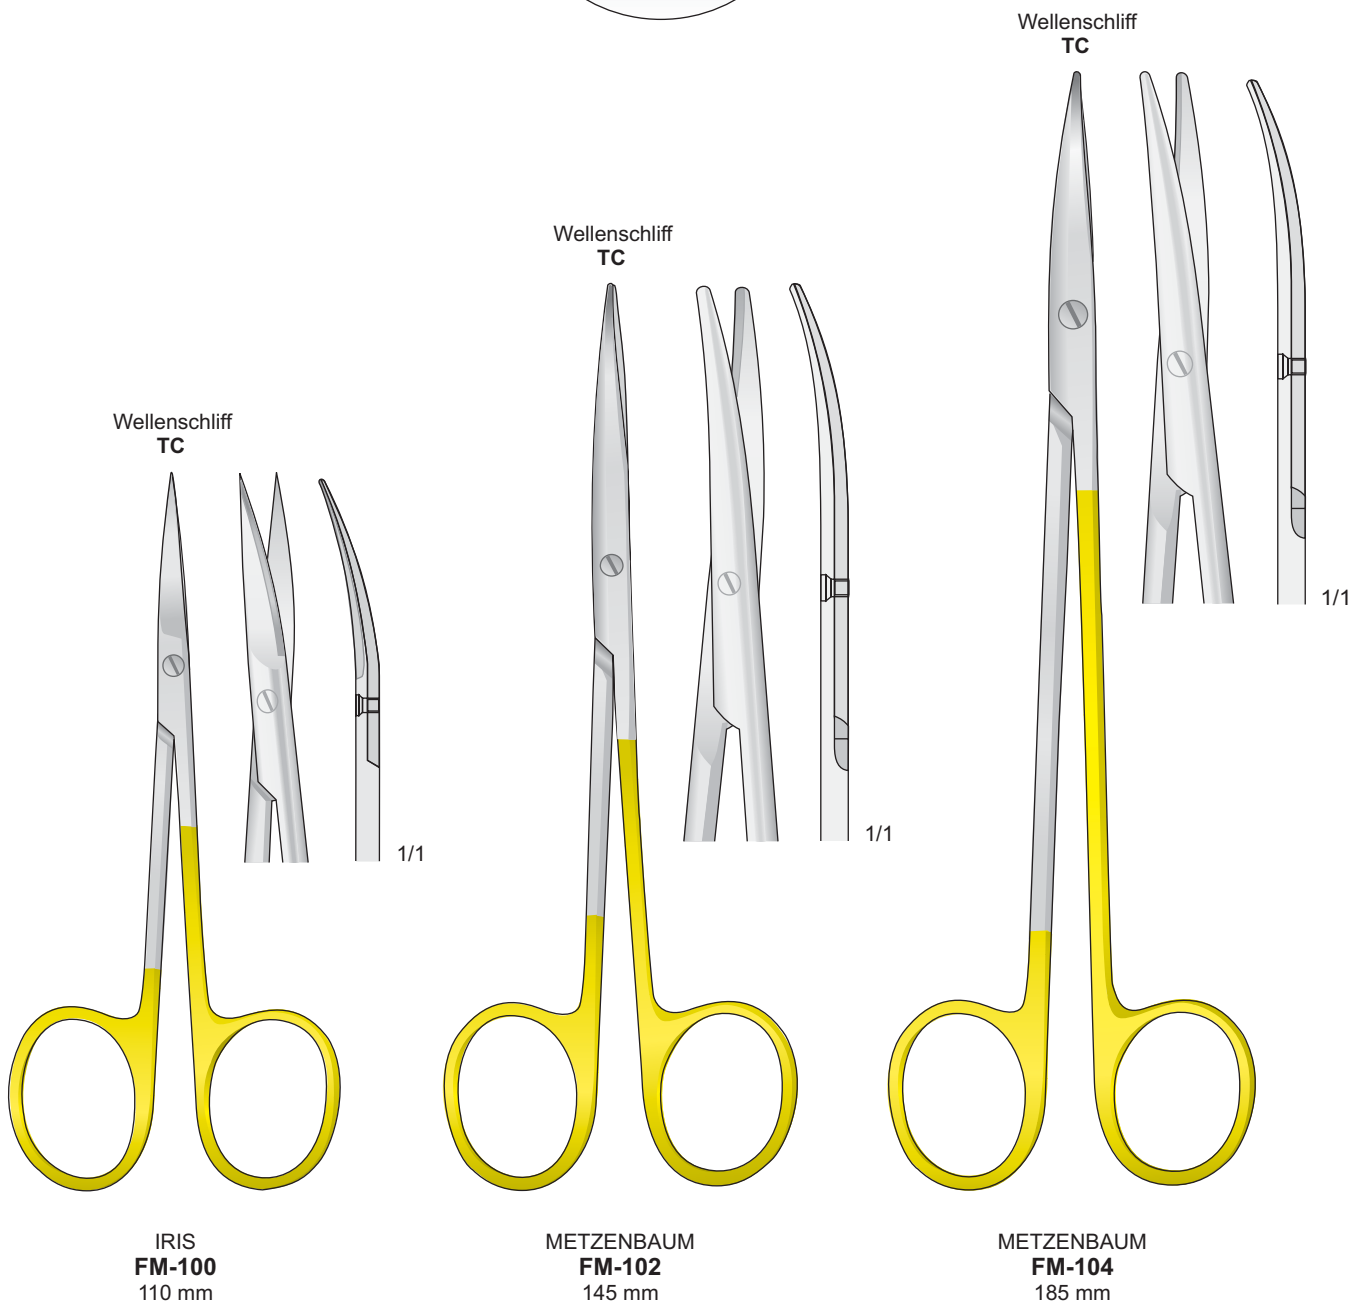

Scheren mit Wellenschliff auf einer Schnittfläche
Scissors cut one serrated cutting edge
Forbici con taglio ondulato su una lama
Tijeras con ondas afilados
Ciseaux avec affutage spécial ont une lame dentée