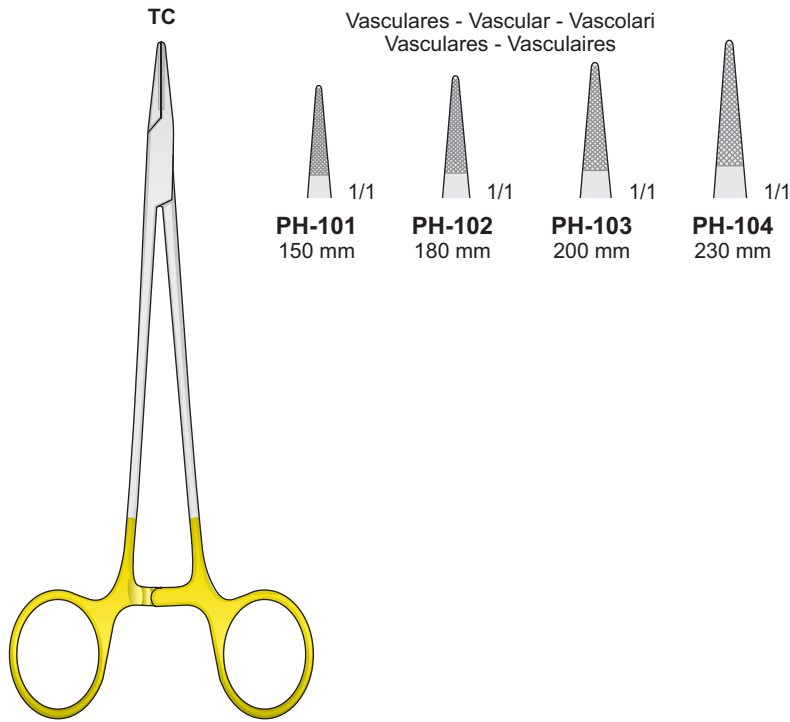

Nadelhalter

Needle Holders

Port'aghi

Portaagujas

Porte aiguilles

Nadelhalter mit Hartmetalleinlagen - Needle Holders with tungsten-carbide inserts
Portaghi con inserti al tungsteno - Portaagujas con plaquitas de carburo de tungsteno
Porte aiguilles avec plaquettes en carbure de tungstène

MICRO-VASCULAR
PH-101/PH-104