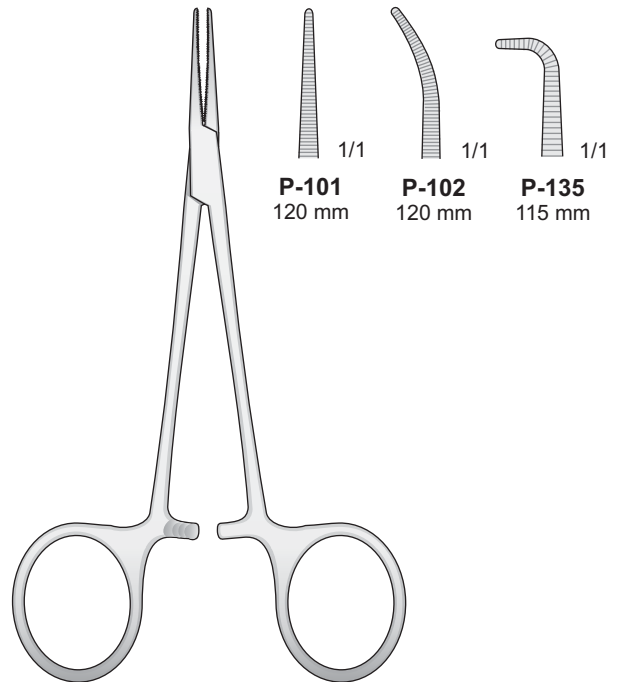

Pinzas hemostáticas
fino

Delicate
Pincas hémostáticas

HARTMANN-BABY-MOSQUITO
P-120/P-121
95 mm

MICRO-HALSTED
P-101/P-135

HALSTED-MOSQUITO
P-96/P-97
120 mm

HALSTED-MOSQUITO
P-95/P-98
120 mm

Fine-Arterienklemmen