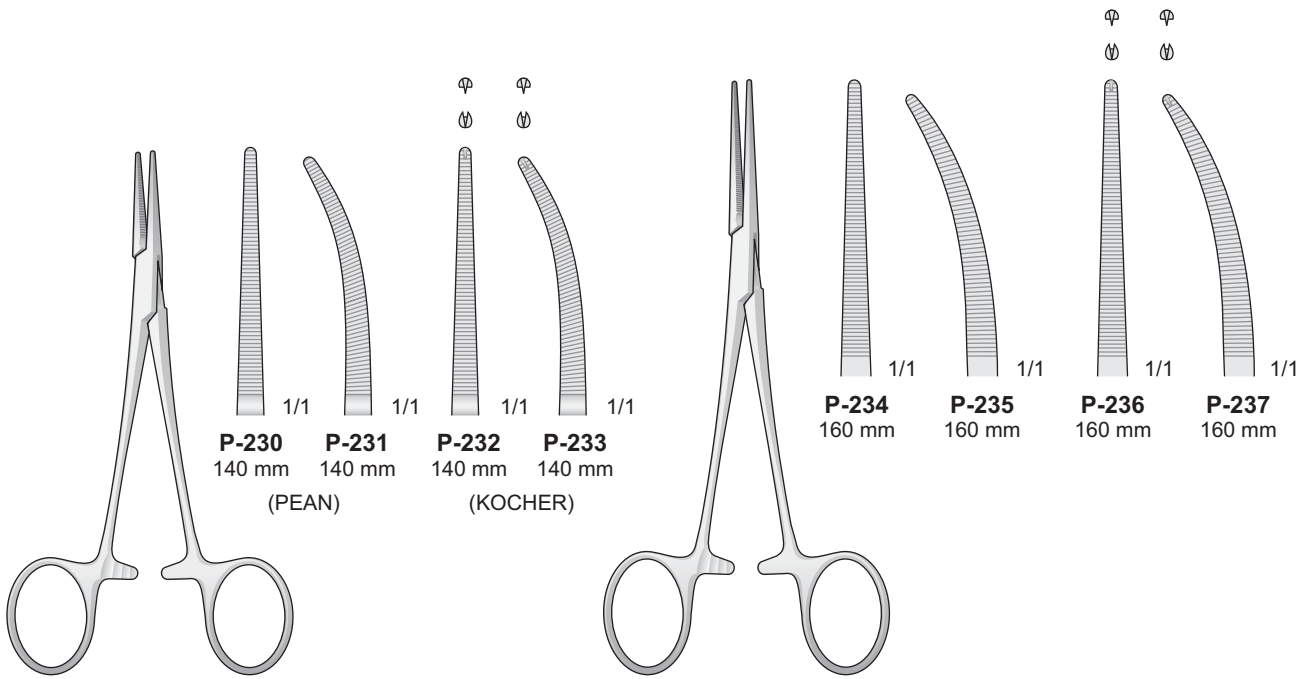

DANDY
P-16/P-122
140 mm

LERICHE
P-61/P-62
150 mm

LERICHE
P-63/P-64
150 mm

Arterienklemmen

Hemostatic forceps

Pinze emostatiche

Pinzas hemostáticas

Pincas hémostatiques

BABY-CRILE
P-230/P-233
140 mm

CRILE
P-234/P-237
160 mm

HALSTED
P-238/P-241
185 mm

HALSTED-MOSQUITO
P-242/P-245
200 mm

Arterienklemmen

Hemostatic forceps

Pinze emostatiche

Pinzas hemostáticas