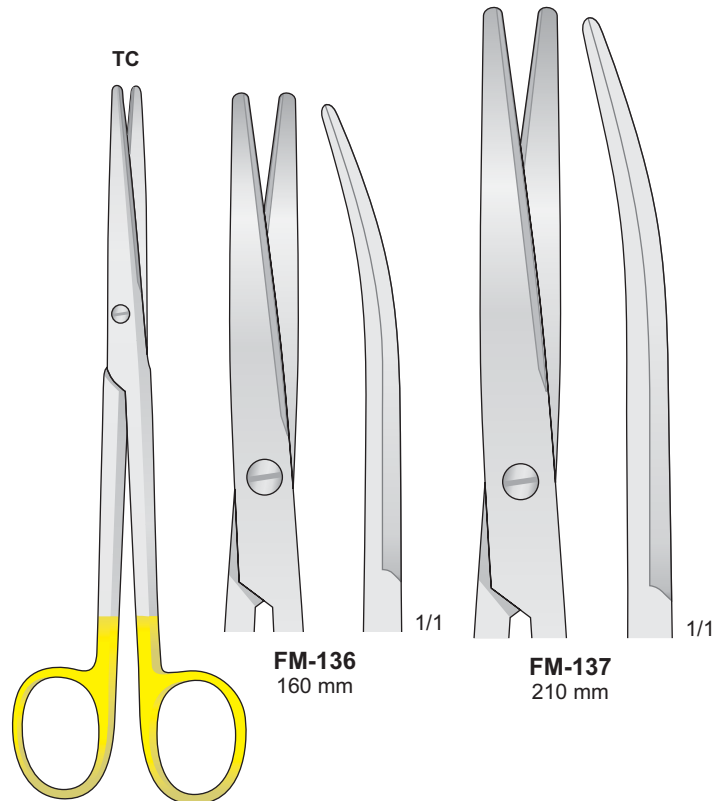

LEXER
FM-136/FM-137

FM-136 160 mm
FM-137 210 mm