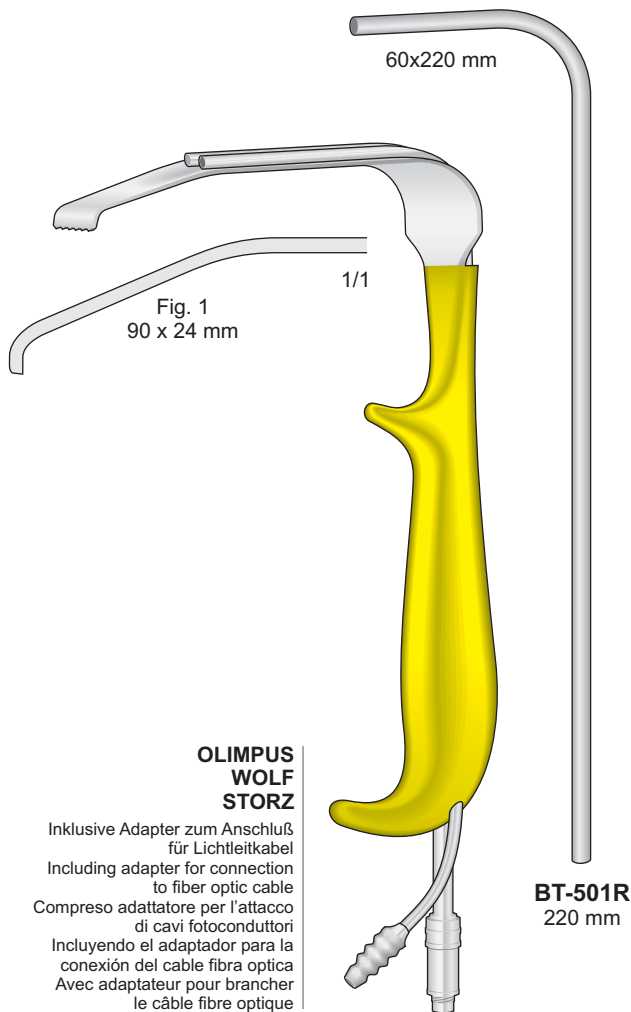

Fig. 1
90 x 24 mm

1/1

**OLIMPUS
WOLF
STORZ**

Inklusive Adapter zum Anschluß für Lichtleitkabel
Including adapter for connection to fiber optic cable
Compreso adattatore per l'attacco di cavi fotoconduttori
Incluyendo el adaptador para la conexión del cable fibra optica
Avec adaptateur pour brancher le câble fibre optique

BT-501R
220 mm

BT-501