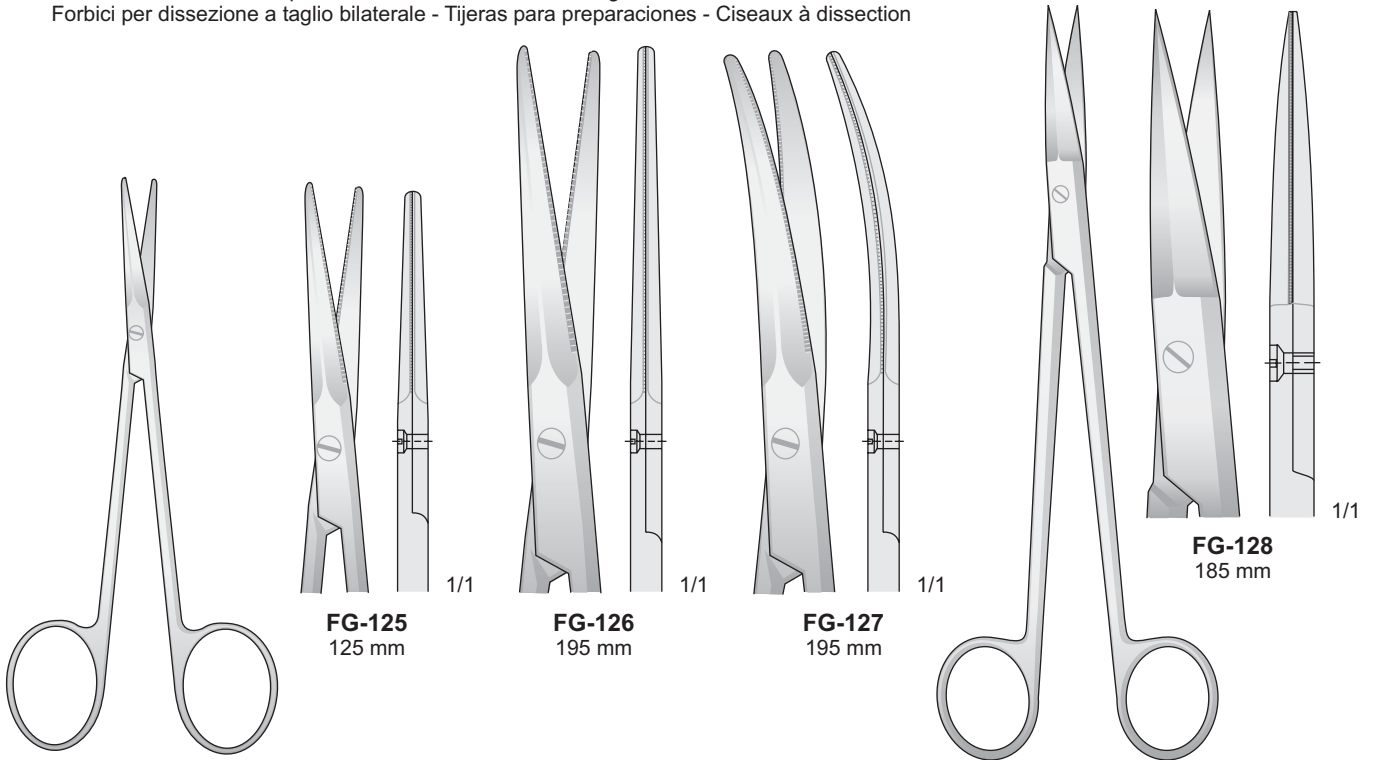

Präparierscheren - Bilateral Dissecting Scissors
Forbici per dissezione a taglio bilaterale - Tijeras para preparaciones - Ciseaux à dissection

GORNEY
FG-125/FG-127

FG-128
185 mm