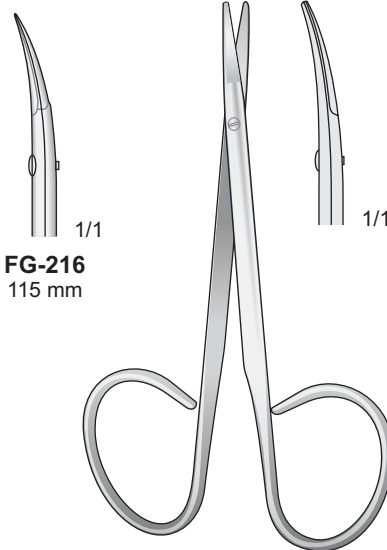

STEVENS
FG-209
100 mm

STEVENS
FG-210
100 mm

WALTON
FG-211
100 mm

WALTON
FG-212
100 mm

Spitz - Sharp
Acuta - Aguda
Pointu

Gezahnt - Serrated
Dentellata - Dentadas
Dentelés

STITCH
FG-215/FG-216

RAGNELL
FG-217
100 mm