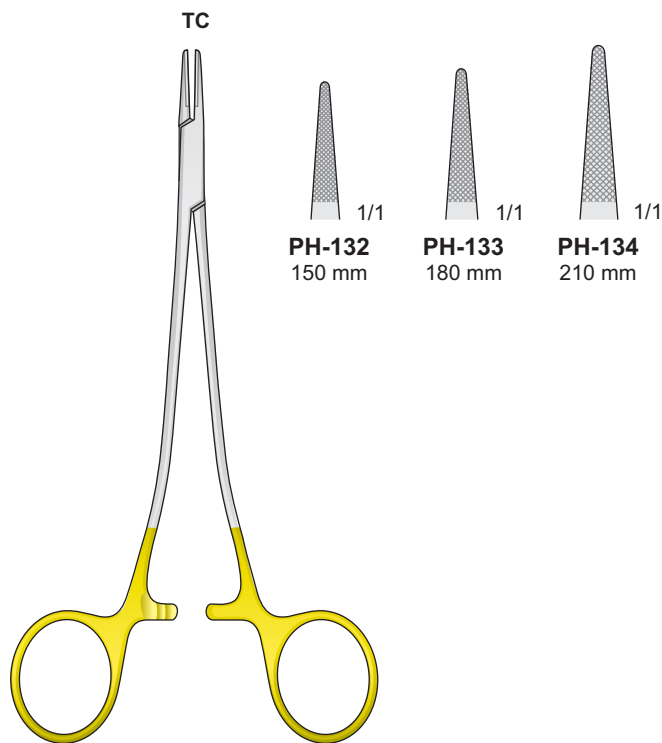

SAROT
PH-132/PH-134