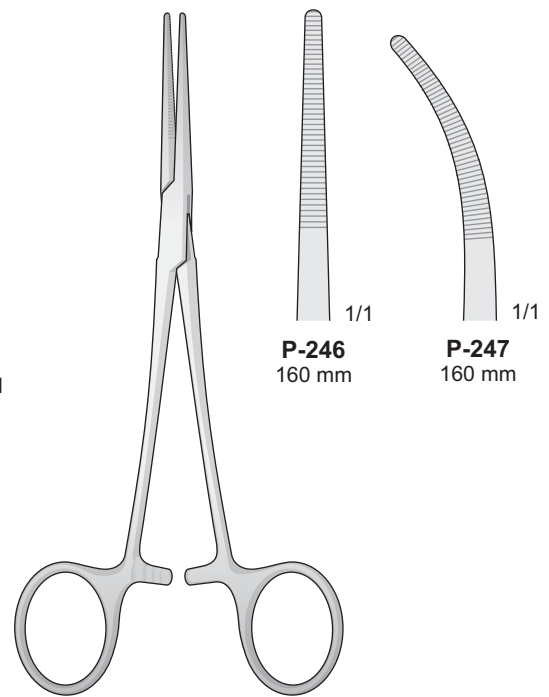

Pinzas hemostáticas

Pinces hémostatiques

KELLY
P-54/P-55
140 mm

KELLY
P-84/P-85
140 mm

KOCHER
P-49/P-89

RANKIN
P-246/P-247

Arterienklemmen

Hemostatic forceps