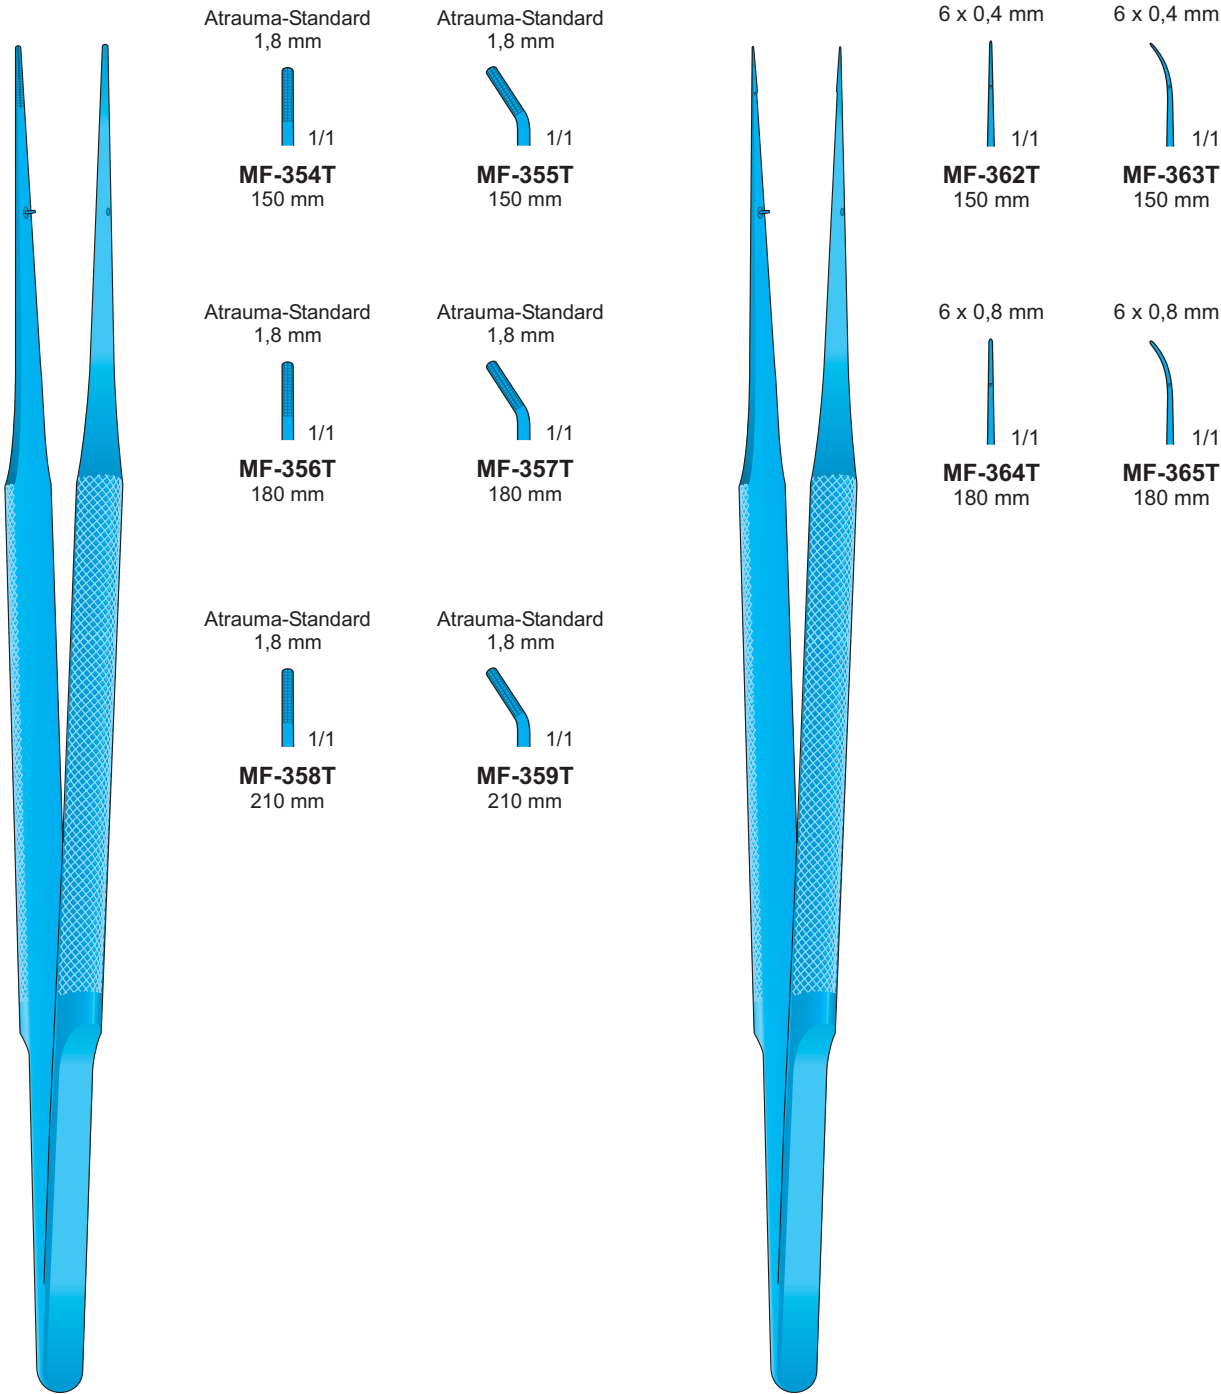

MF-127 - 150 mm
MF-128 - 180 mm
MF-129 - 210 mm
MF-149 - 230 mm

MF-124/MF-149

MF-142T/MF-343T

Titan - Titanium - Titanio - Titane

Mikro-Atrauma-Pinzette Ø 8 mm

Mikro-Knüpfpinzette Ø 8 mm

Atrauma-Standard
1,8 mm