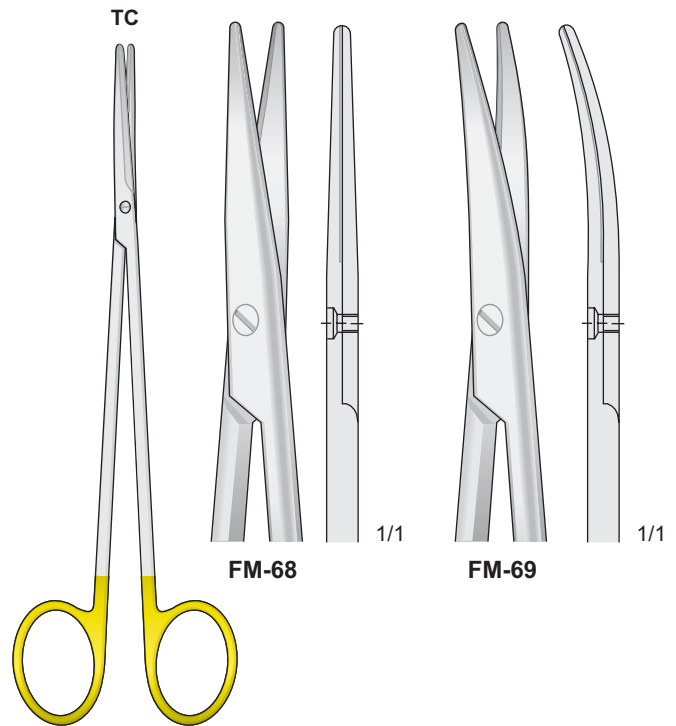

FM-146
145 mm

FM-147
165 mm

FM-145/FM-147

Mit Hartmetalleinsätzen - Tungsten-carbide scissors
Con punta al carburo di tungsteno - Tijeras de tungsteno - Avec plaquettes en carbure de tungstène

METZENBAUM
FM-66/FM-67
145 mm