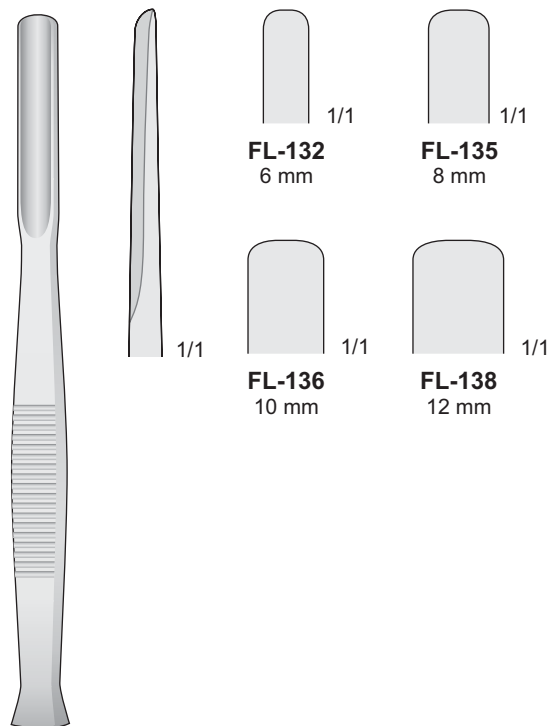

Hohlmeissel - Gouges
Sgorbie - Gubias - Gouges

FL-132/FL-138
140 mm