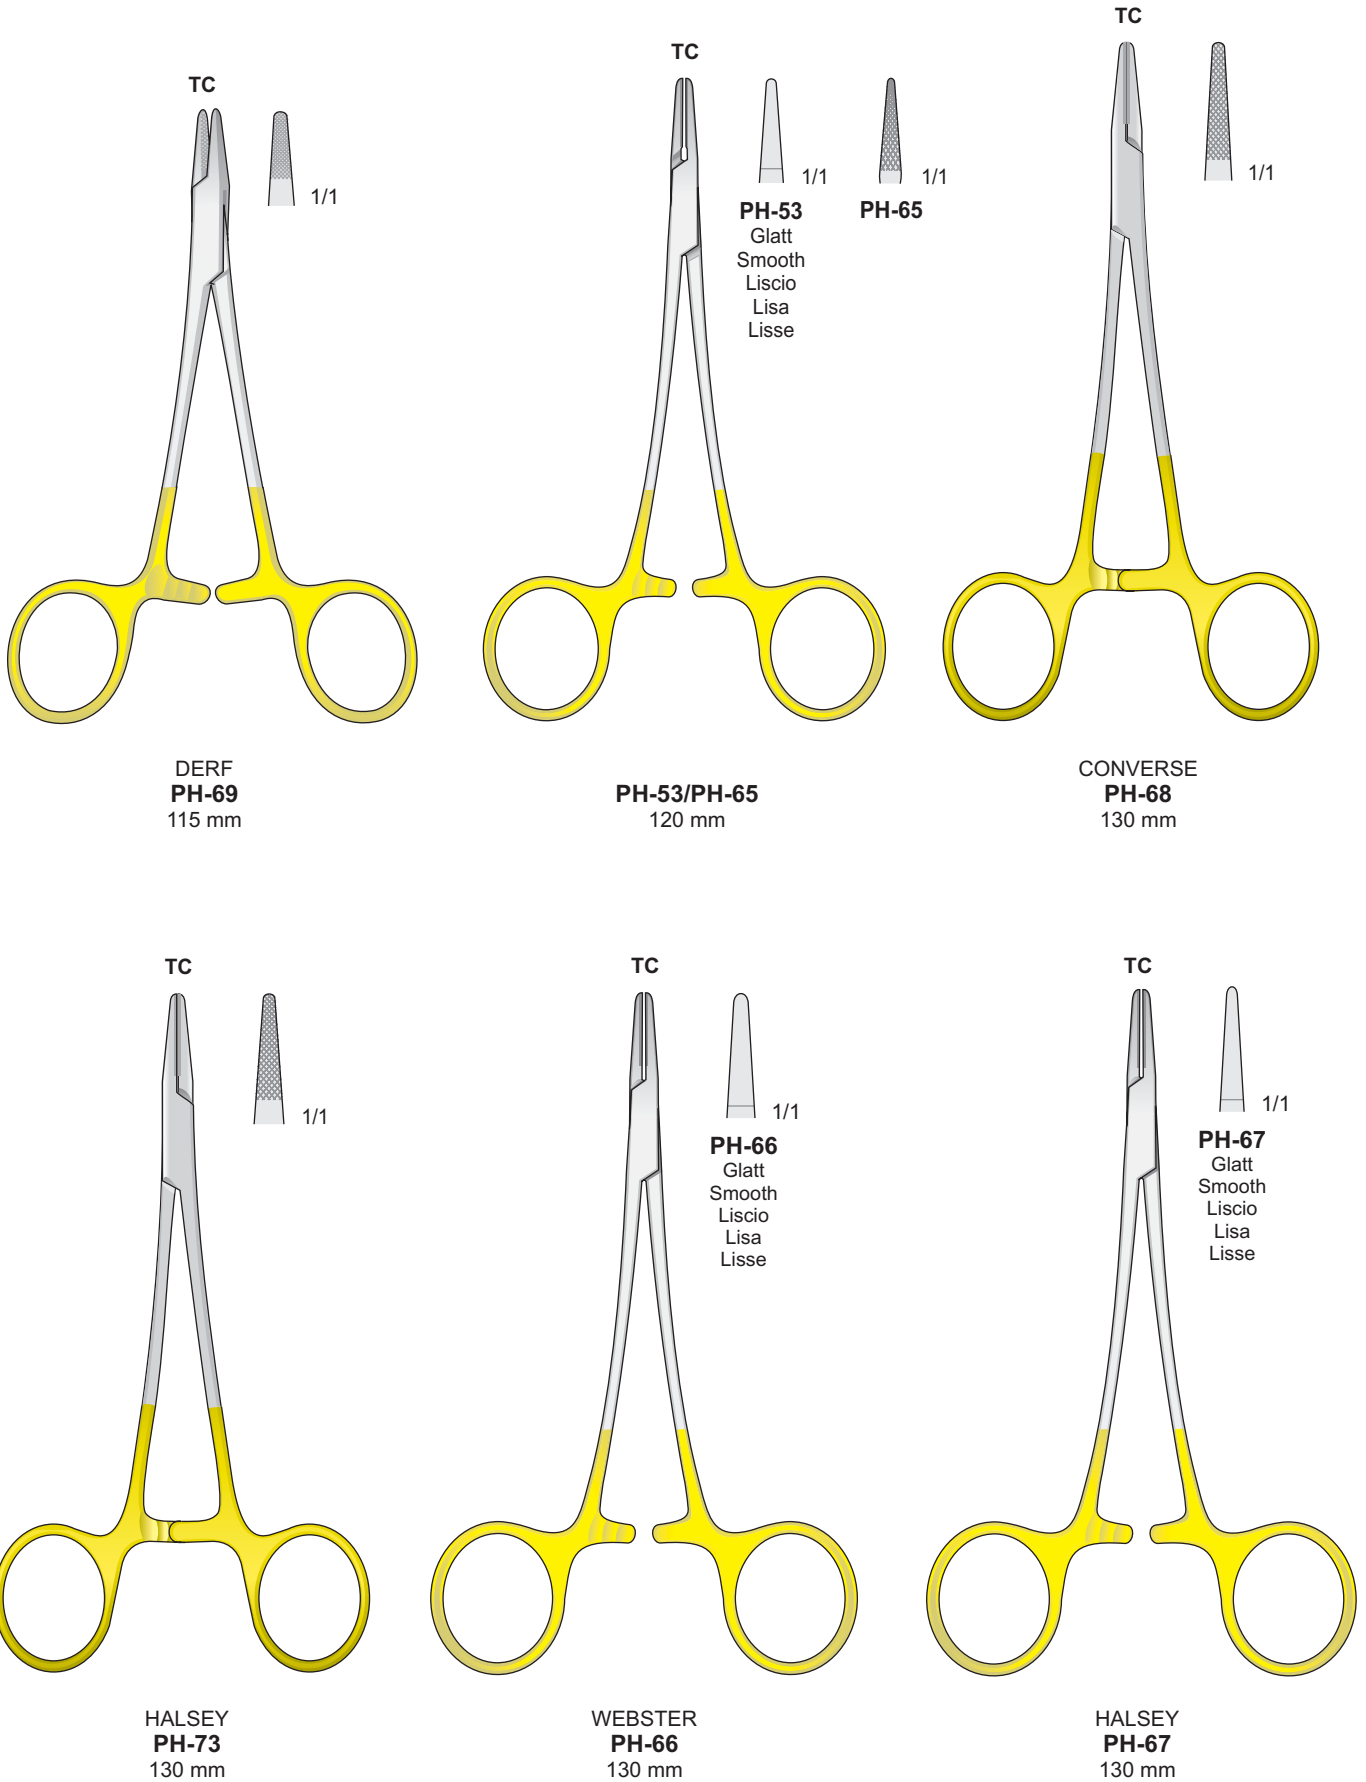

GILLIES
PO-89
160 mm

Nadelhalter

Needle Holders

Port'aghi

Portaagujas

Porte aiguilles

Nadelhalter mit Hartmetalleinlagen - Needle Holders with tungsten-carbide inserts
Portaghi con inserti al tungsteno - Portaagujas con plaquitas de carburo de tungsteno
Porte aiguilles avec plaquettes en carbure de tungstène