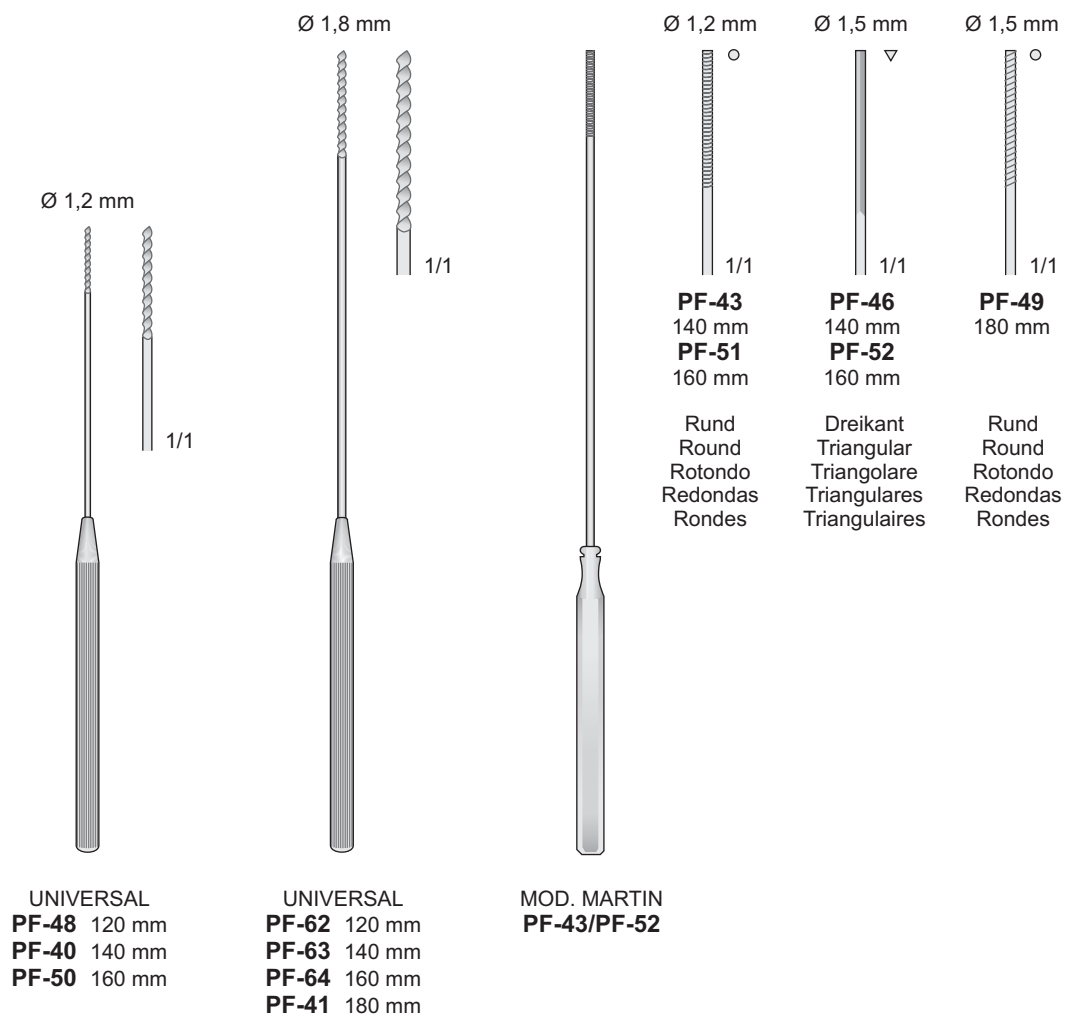

Watteträger

Cotton applicators

Porta cotone

Portaalgodòn

Porte cotons