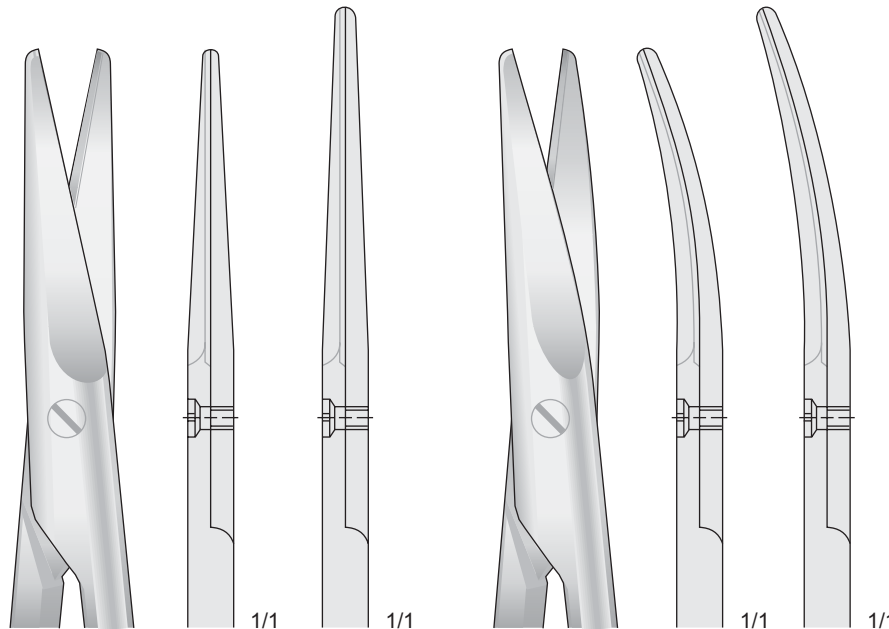

FM-140
140 mm

FM-142
170 mm

FM-141
140 mm

FM-143
170 mm