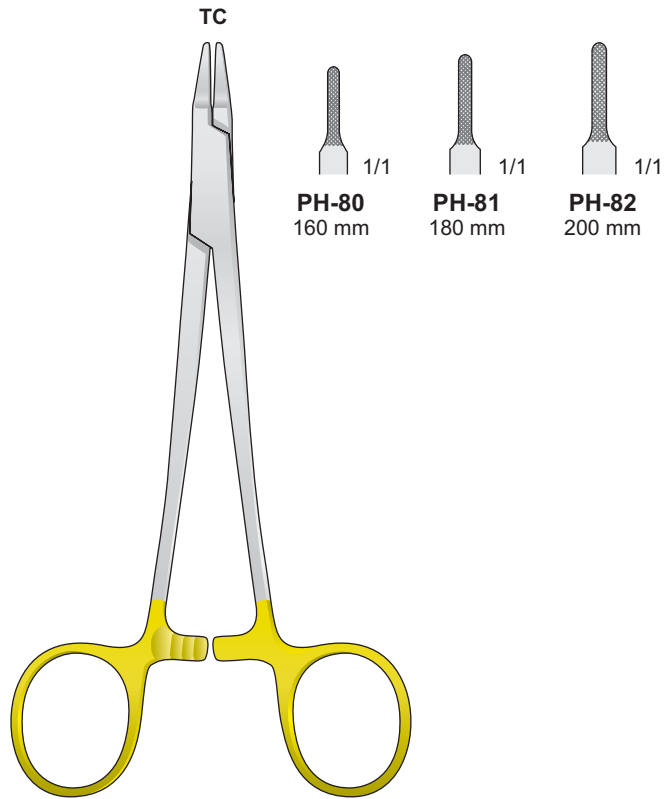

Nadelhalter

Needle Holders

Port'aghi

Portaagujas

Porte aiguilles

Nadelhalter mit Hartmetalleinlagen - Needle Holders with tungsten-carbide inserts
Portaghi con inserti al tungsteno - Portaagujas con plaquitas de carburo de tungsteno
Porte aiguilles avec plaquettes en carbure de tungstène