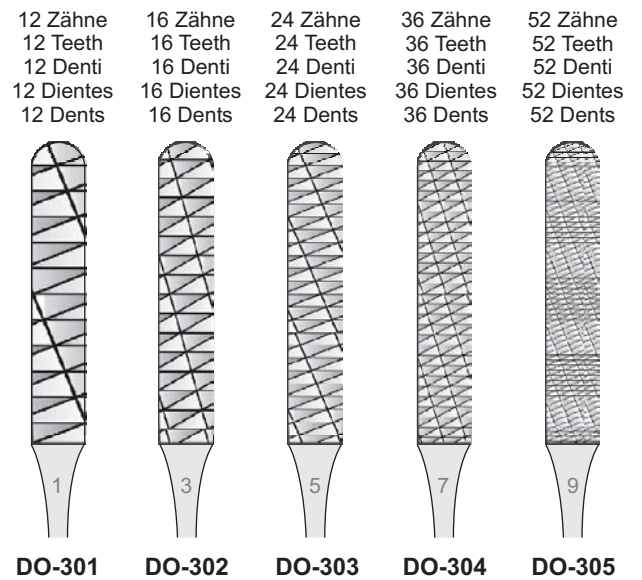

Scharfe Löffel

Sharp curettes

Curette, Cucchiari
taglianti

Cucharillas cortantes

Curettes tranchantes

MARTINI
FK-70
140 mm

WILLIGER
FK-71
145 mm

JACOBSON
FK-75
140 mm