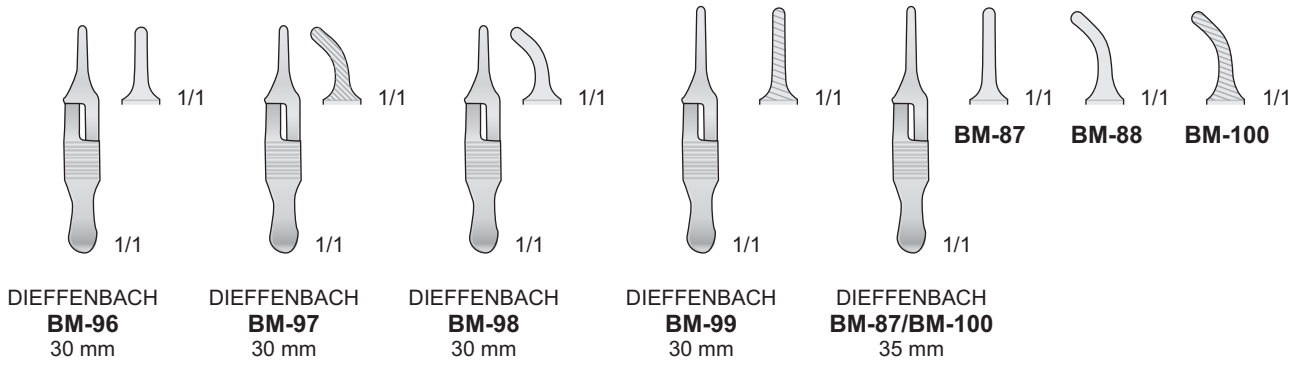

Gefäßclips

Vessel Clips

Clamps vascolari

Clamps vasculaires

Clamps vasculares