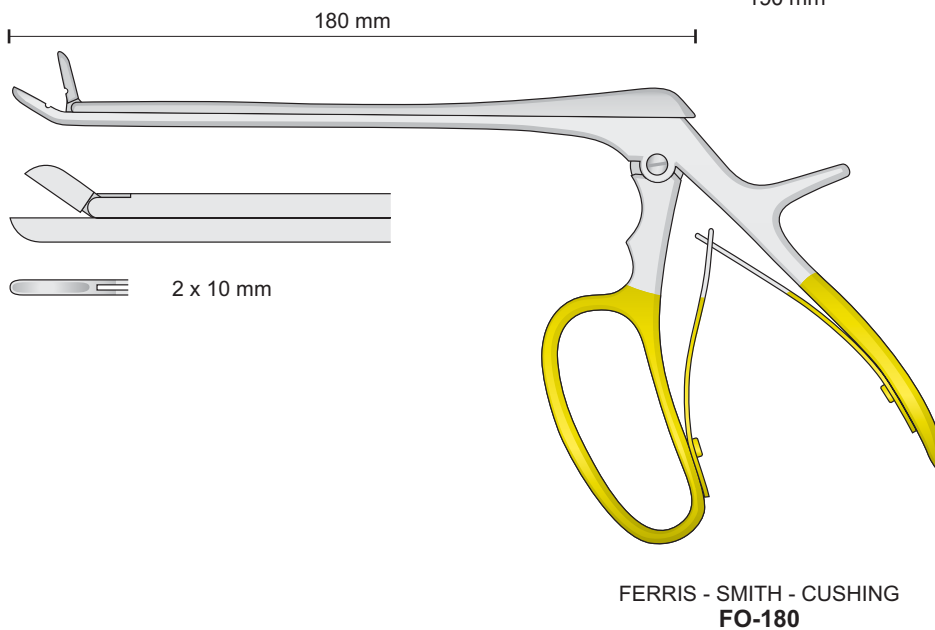

Hohlmeißelzangen

Bone rongeurs

Pinze ossivore

Pinza-gubias

Pincis-gouges