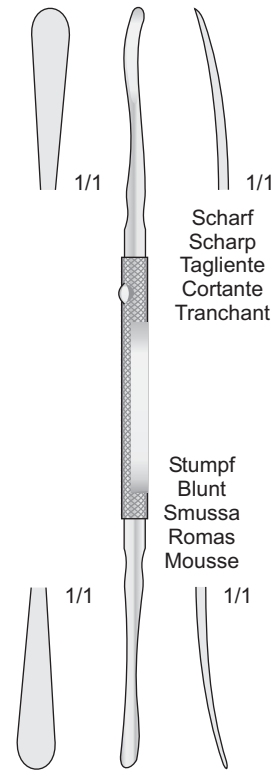

Raspatories

MEAD
165 mm

Periostotomi

FREER
FR-15
190 mm

Legras

4,5 mm

FREER
180 mm

Rugines