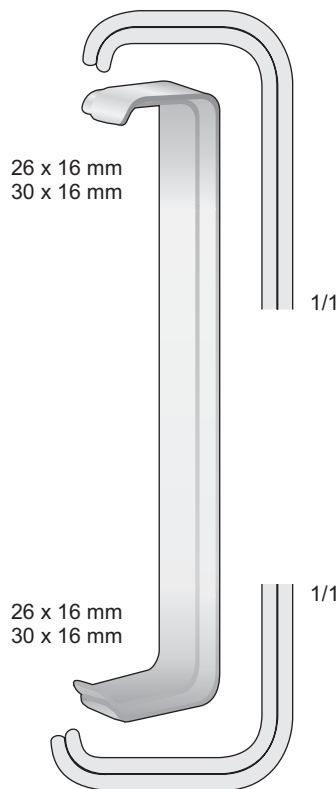

1/1

34 x 12 mm
30 x 12 mm

1/1

FARABEUF
BT-20
120 mm

26 x 16 mm
30 x 16 mm

1/1

26 x 16 mm
30 x 16 mm

1/1