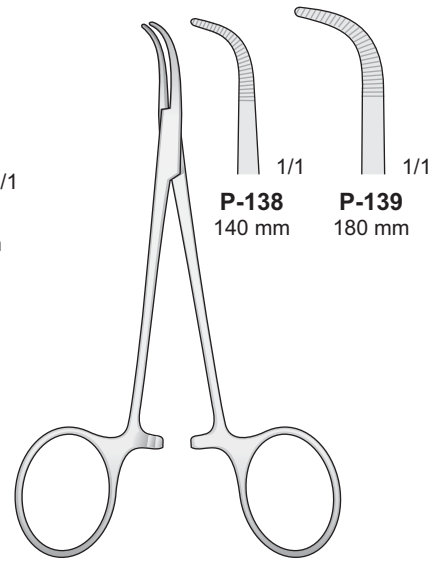

BABY-ADSON
P-138/P-139