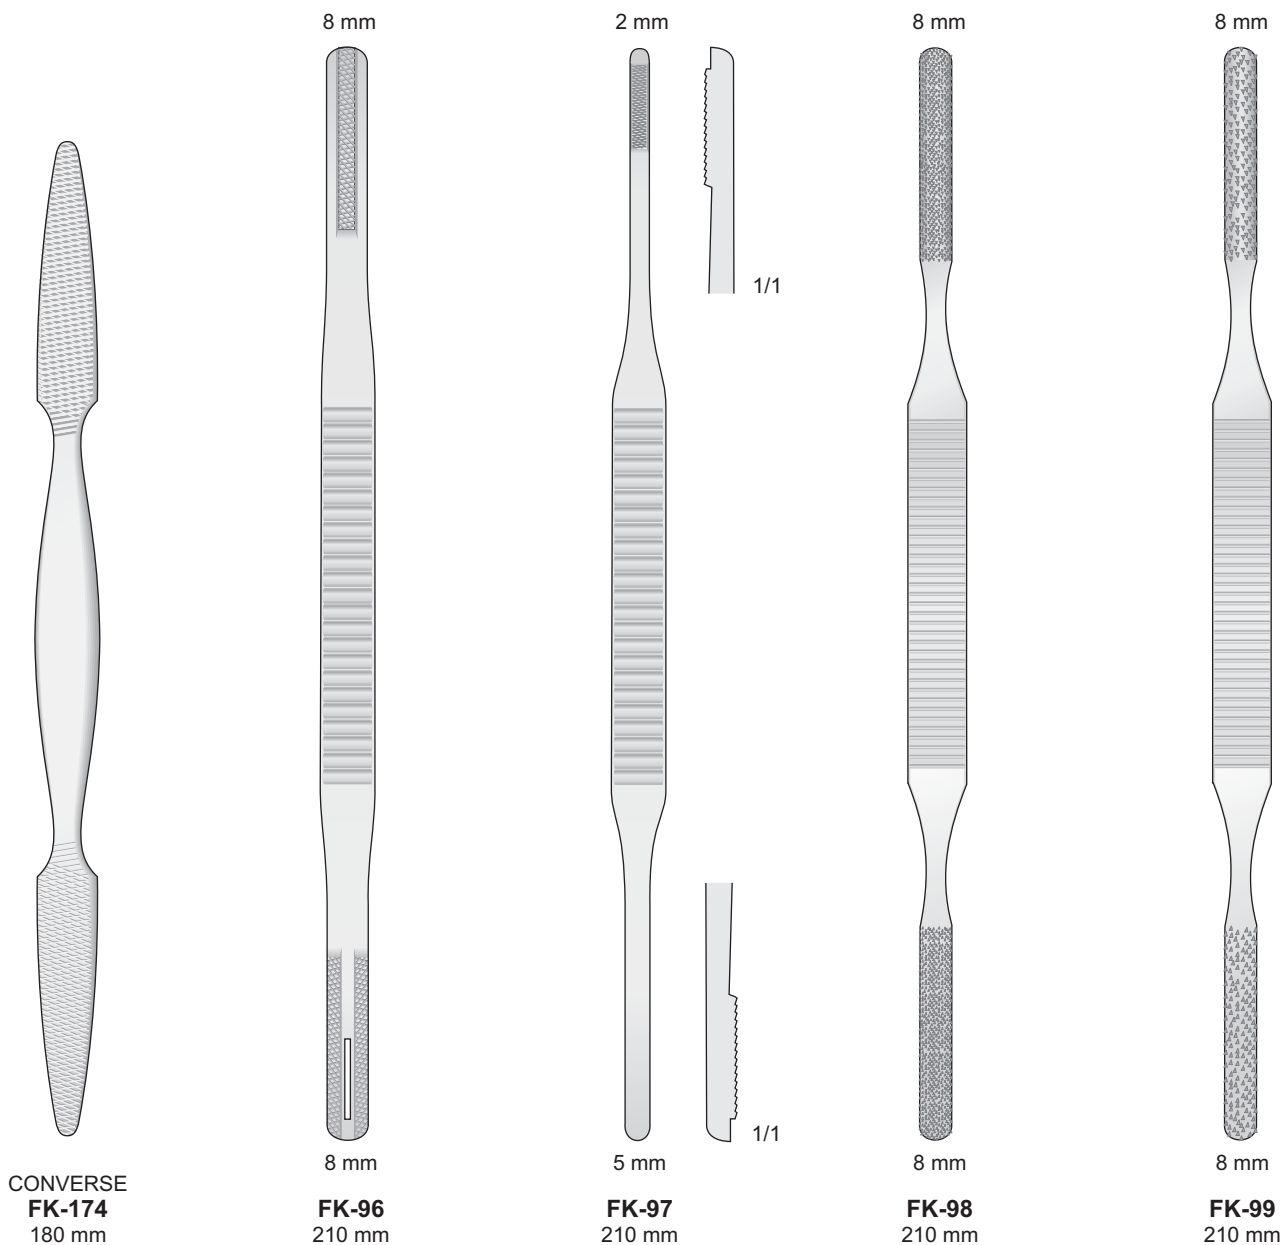

Knochenfeilen

Bone files

Lime per osso

Limas para huesos

Limes à os

Nasenraspeln - Nasal Rasps
Raspe nasali - Raspadores nasales
Râpes nasales