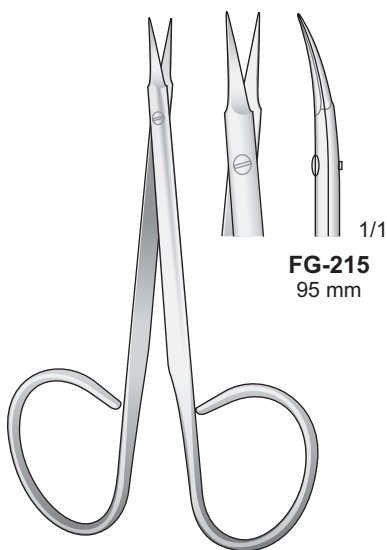

STEVENS
FG-209
100 mm

STEVENS
FG-210
100 mm

WALTON
FG-211
100 mm

WALTON
FG-212
100 mm

Spitz - Sharp
Acuta - Aguda
Pointu

Gezahnt - Serrated
Dentellata - Dentadas
Dentelés

STITCH
FG-215/FG-216

RAGNELL
FG-217
100 mm