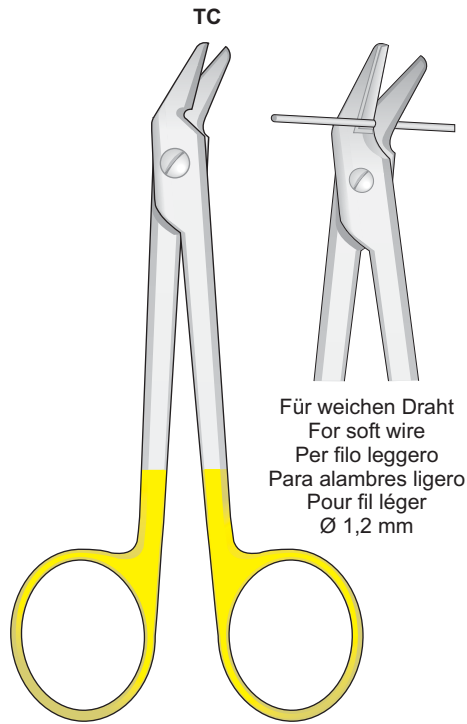

DP-120
120 mm

DP-90
120 mm

LX-125
220 mm

VH-40
200 mm

Extraktionszangen
für Bohrdrähte

Extraction pliers
for boring wires

Pinze per estrazione
fili metallici

Pinzas para extracción
de hilo metálico