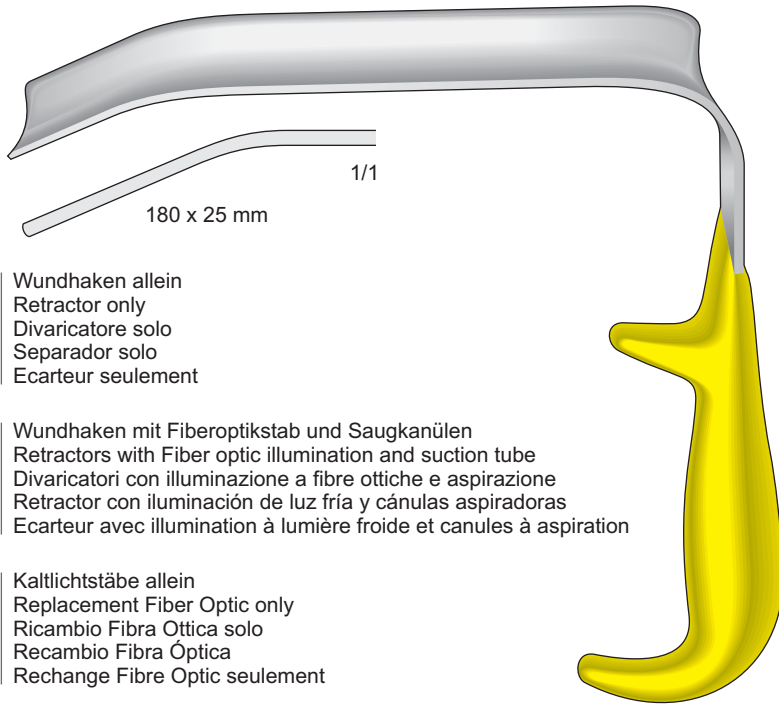

Wundhaken

Retractors

Divaricatori

Separadores

Ecarteurs

BT-500 | Wundhaken allein
Retractor only
Divaricatore solo
Separador solo
Ecarteur seulement

BT-501 | Wundhaken mit Fiberoptikstab und Saugkanülen
BT-502 | Retractors with Fiber optic illumination and suction tube
Divaricatori con illuminazione a fibre ottiche e aspirazione
Retractor con iluminación de luz fría y cánulas aspiradoras
Ecarteur avec illumination à lumière froide et canules à aspiration

BT-501R | Kaltlichtstäbe allein
BT-502R | Replacement Fiber Optic only
Ricambio Fibra Ottica solo
Recambio Fibra Óptica
Rechange Fibre Optic seulement

BT-500