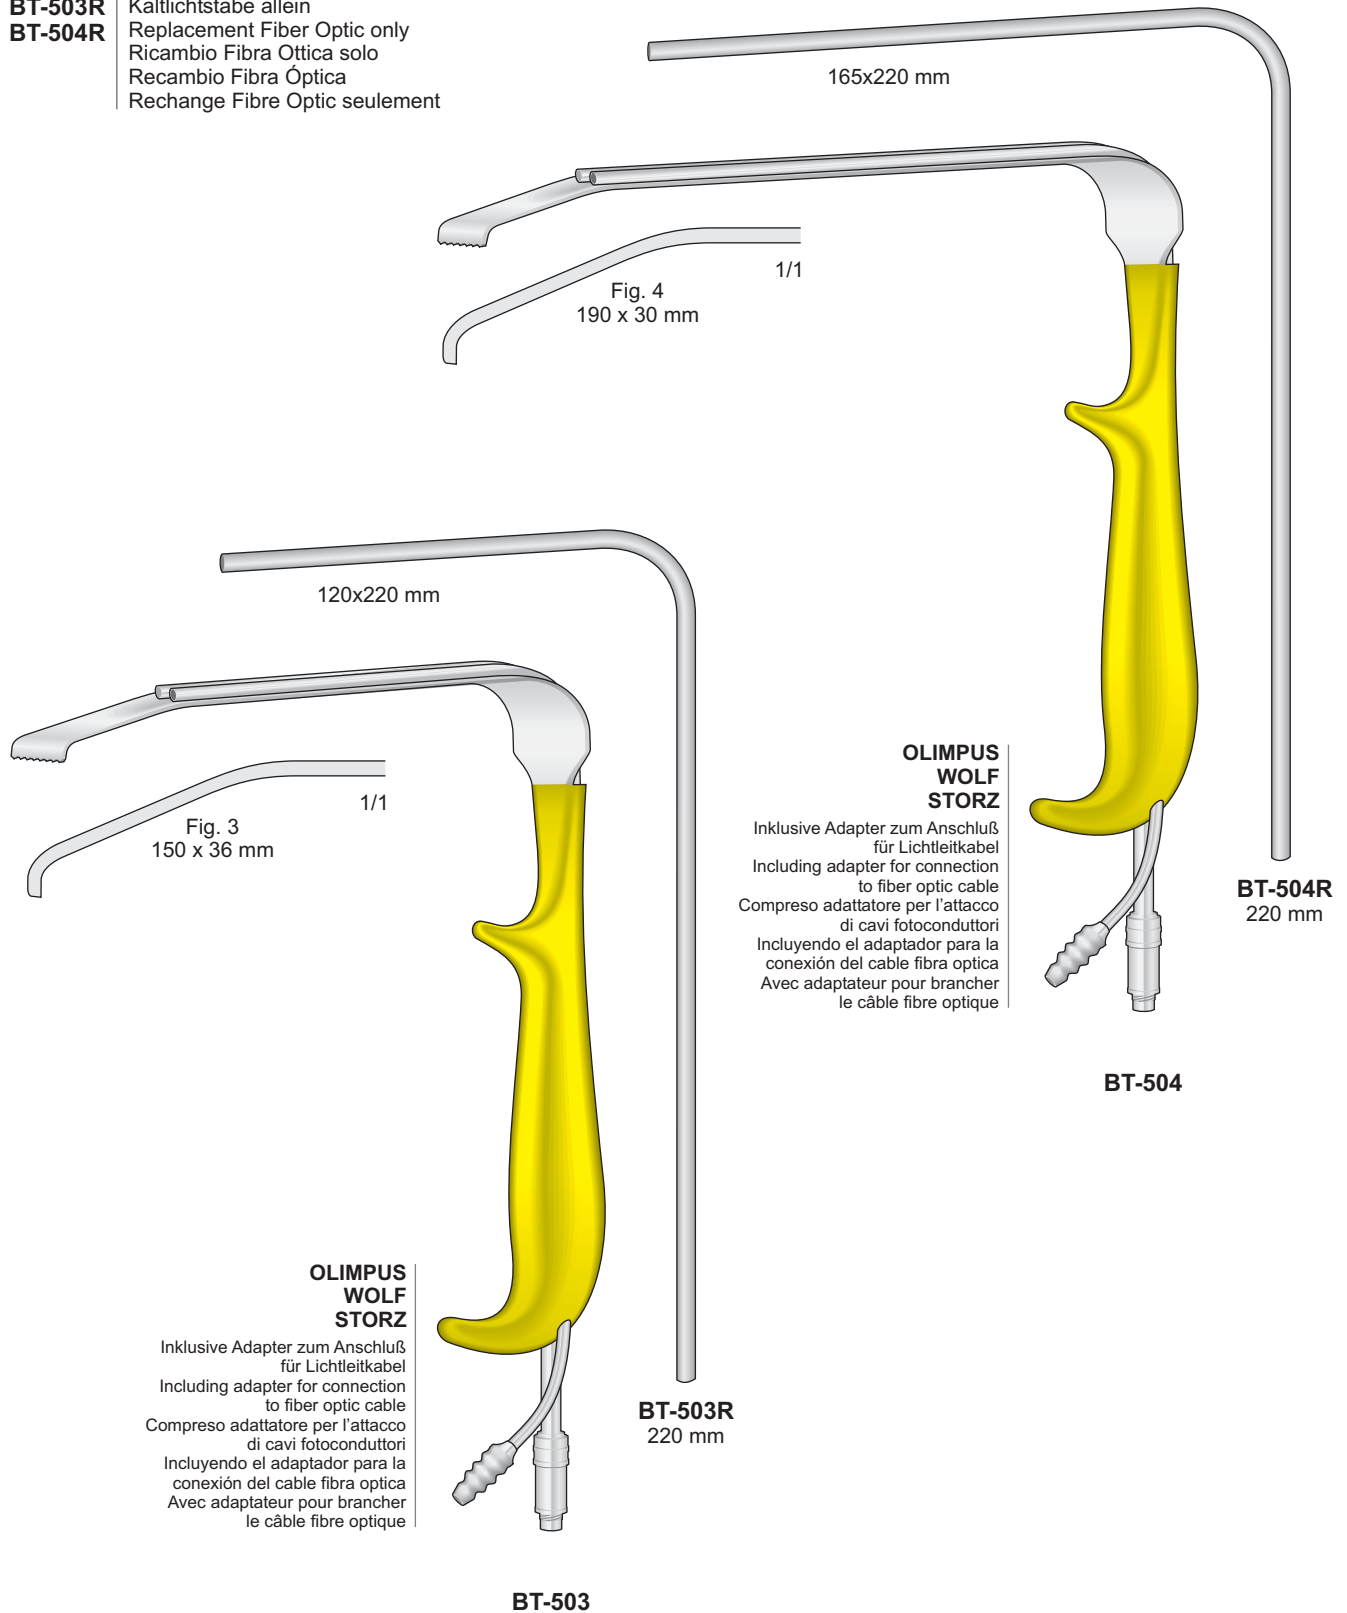

Wundhaken

Retractors

Divaricatori

Separadores

Ecarteurs

BT-503 | Wundhaken mit Fiberoptikstab und Saugkanülen
BT-504 | Retractors with Fiber optic illumination and suction tube
Divaricatori con illuminazione a fibre ottiche e aspirazione
Retractor con iluminación de luz fría y cánulas aspiradoras
Ecarteur avec illumination à lumière froide et canules à aspiration

BT-503R | Kaltlichtstäbe allein
BT-504R | Replacement Fiber Optic only
Ricambio Fibra Ottica solo
Recambio Fibra Óptica
Rechange Fibre Optic seulement