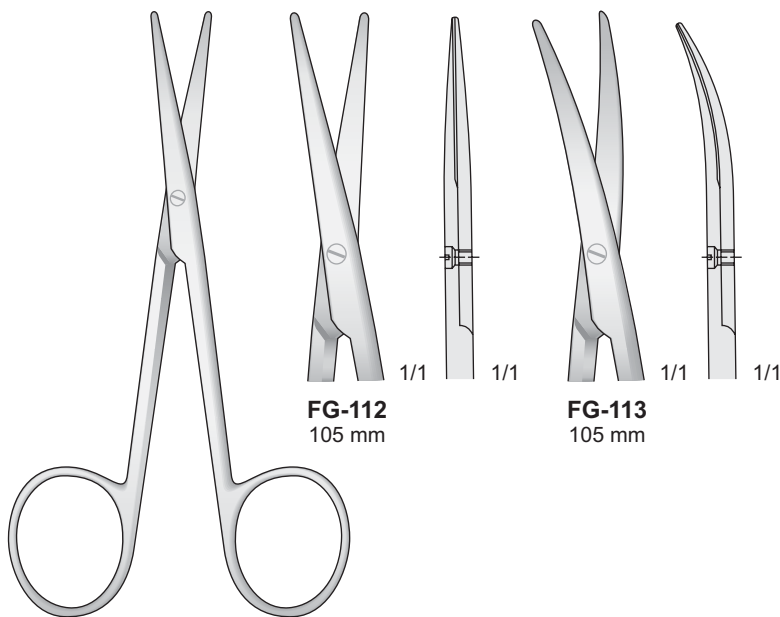

Plastikscheren
Plastic Scissors
Forbici per Plastica

COTTLE-KNAPP
FG-112/FG-113
105 mm
(LEXER-BABY)