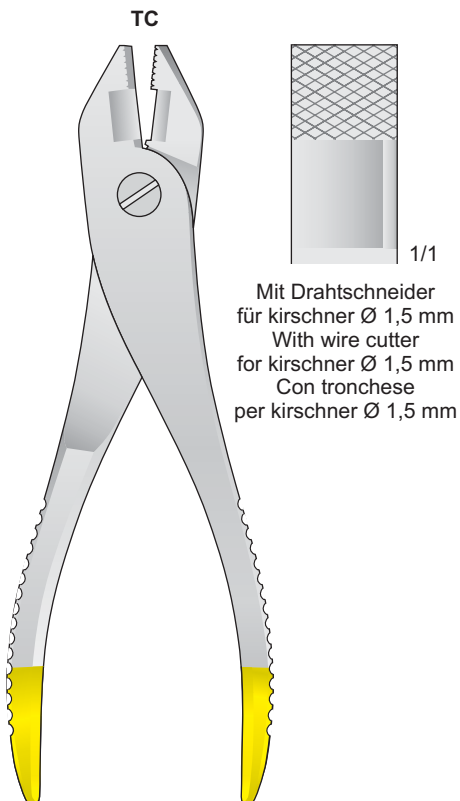

DP-120
120 mm

DP-90
120 mm

LX-125
220 mm

VH-40
200 mm

Extraktionszangen
für Bohrdrähte

Extraction pliers
for boring wires

Pinze per estrazione
fili metallici

Pinzas para extracción
de hilo metálico