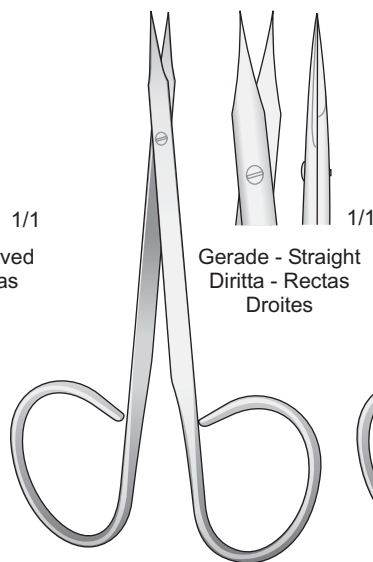

WALTON
FG-211
100 mm