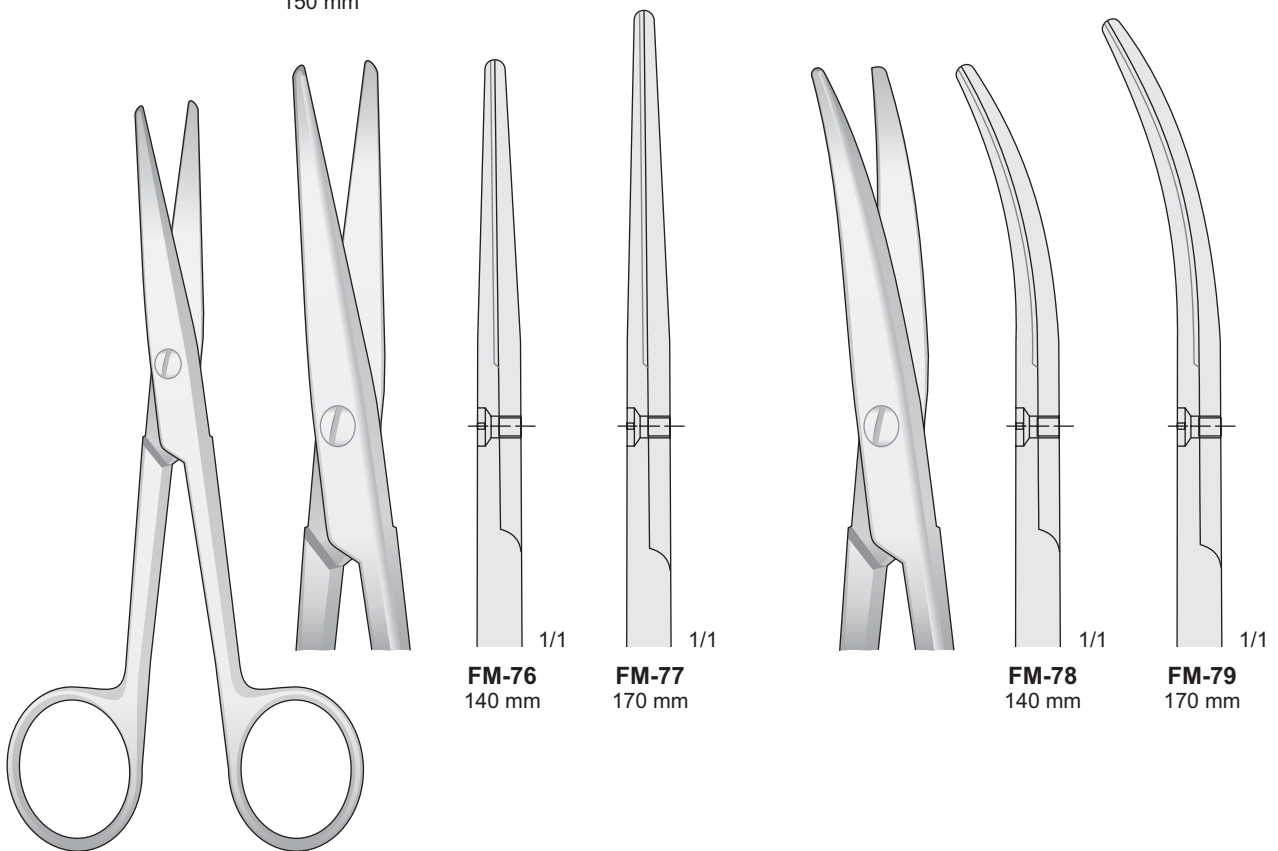

MAYO-STILLE
FM-76/FM-79