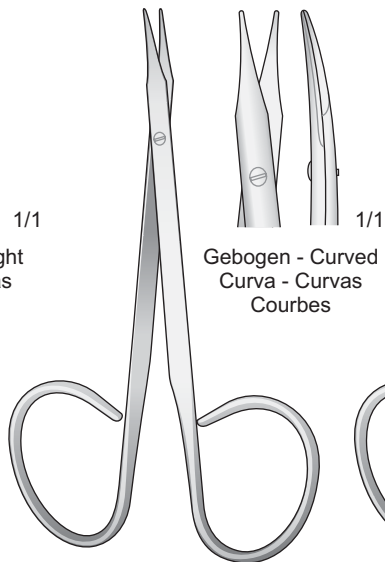

STEVENS
FG-210
100 mm