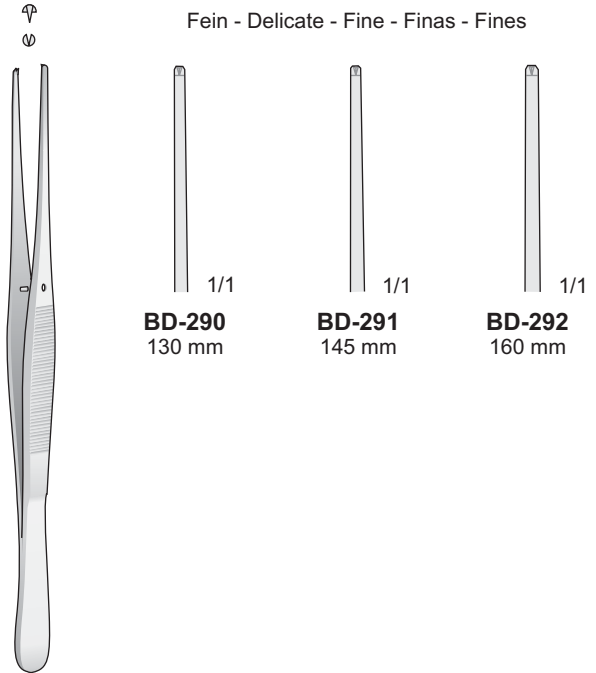

Standard

BD-109/BD-144

1x2 Zähne
1x2 Teeth
1x2 Denti
1x2 Dientes
1x2 Dents

Schmal - Narrow - Strette - Estrechas - Étroites

BD-271/BD-278

Chirurgische Pinzetten

Tissue forceps

Pinzette chirurgiche

Pinzas quirúrgicas

Pinces chirurgicales

Schmal - Narrow - Strette - Estrechas - Étroites

BD-21
145 mm

BD-281
145 mm

BD-282
160 mm

Fein - Delicate - Fine - Finas - Fines

BD-290
130 mm

BD-291
145 mm

BD-292
160 mm

BD-21/BD-282

1 x 2 Zähne
1 x 2 Teeth
1 x 2 Denti
1 x 2 Dientes
1 x 2 Dents

BD-53
180 mm
BD-54
210 mm

BD-14
180 mm
BD-15
210 mm

BD-290/BD-292

1 x 2 Zähne
1 x 2 Teeth
1 x 2 Denti
1 x 2 Dientes
1 x 2 Dents