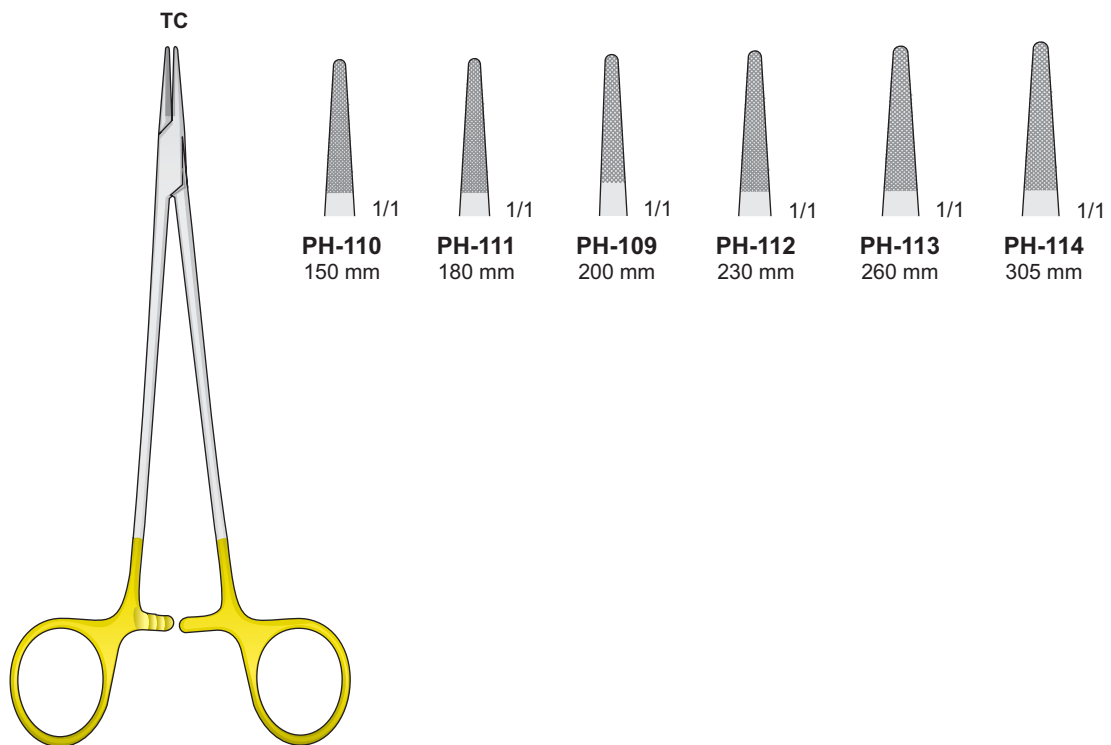

DE BAKEY
PH-109/PH-114