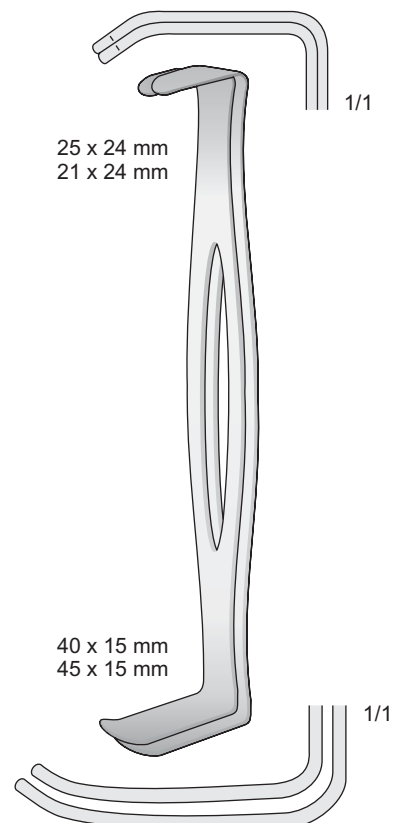

25 x 24 mm
21 x 24 mm

1/1

40 x 15 mm
45 x 15 mm

1/1

PARKER-LANGENBECK
BT-291
210 mm