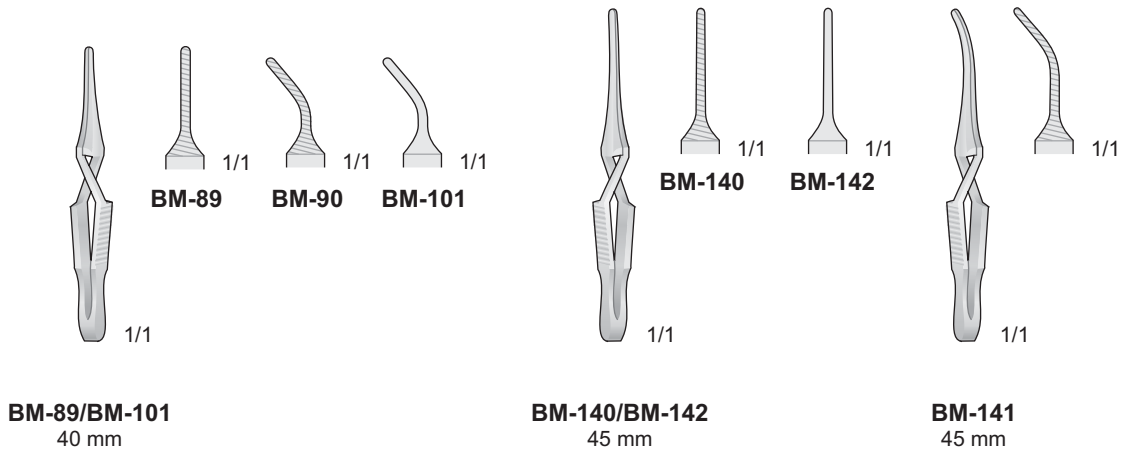

Gefäßclips

Vessel Clips

Clamps vascolari

Clamps vasculaires

Clamps vasculares