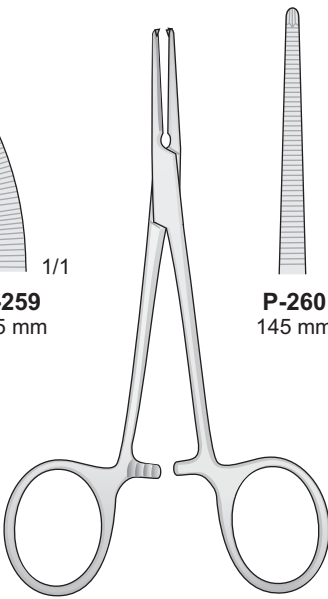

KOCHER
P-260/P-263