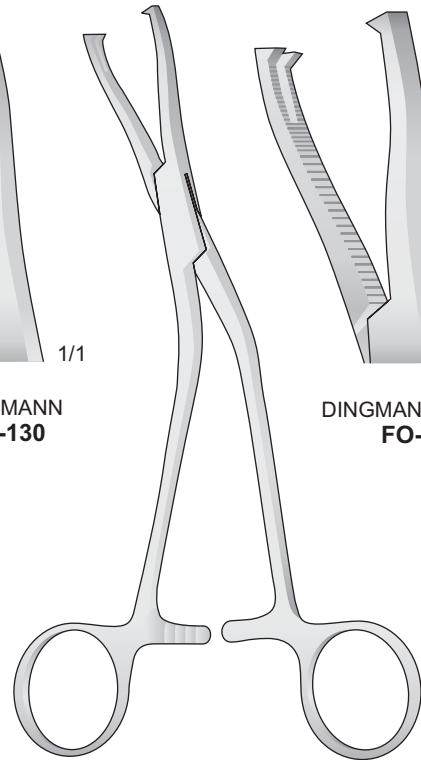

DINGMANN
FO-130/FO-131
190 mm