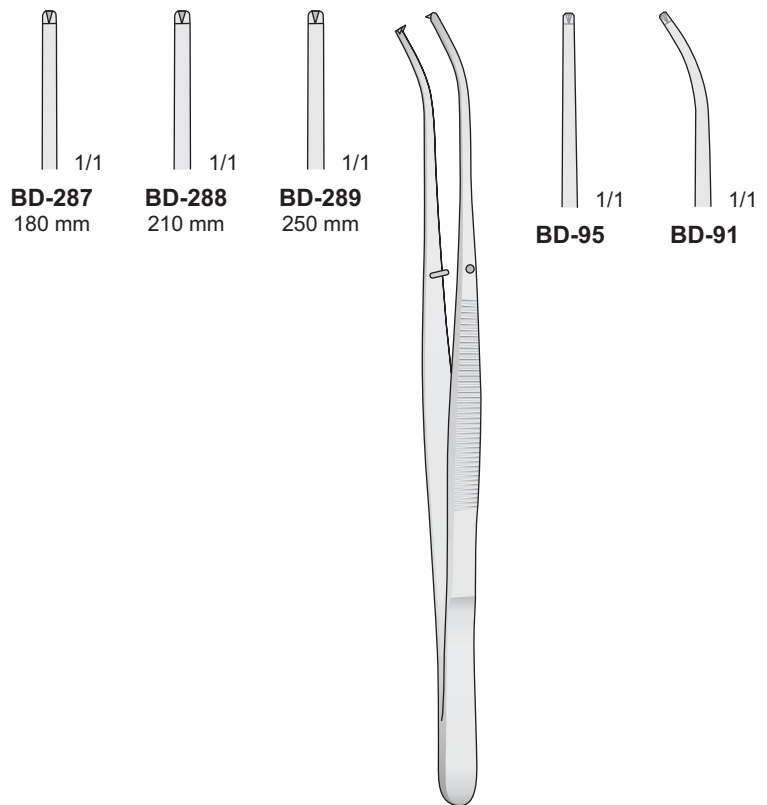

Pinzas quirúrgicas

Pinces chirurgicales

Schmal - Narrow - Strette - Estrechas - Étroites

BD-21
145 mm

BD-281
145 mm

BD-282
160 mm

Fein - Delicate - Fine - Finas - Fines

BD-290
130 mm

BD-291
145 mm

BD-292
160 mm

BD-21/BD-282

1 x 2 Zähne
1 x 2 Teeth
1 x 2 Denti
1 x 2 Dientes
1 x 2 Dents

BD-53
180 mm
BD-54
210 mm

BD-14
180 mm
BD-15
210 mm

BD-290/BD-292

1 x 2 Zähne
1 x 2 Teeth
1 x 2 Denti
1 x 2 Dientes
1 x 2 Dents

BD-287
180 mm

BD-288
210 mm

BD-289
250 mm

BD-95

BD-91

POTTS-SMITH
BD-14/BD-54

POTTS-SMITH
BD-287/BD-289

SEMKEN
BD-91/BD-95
150 mm