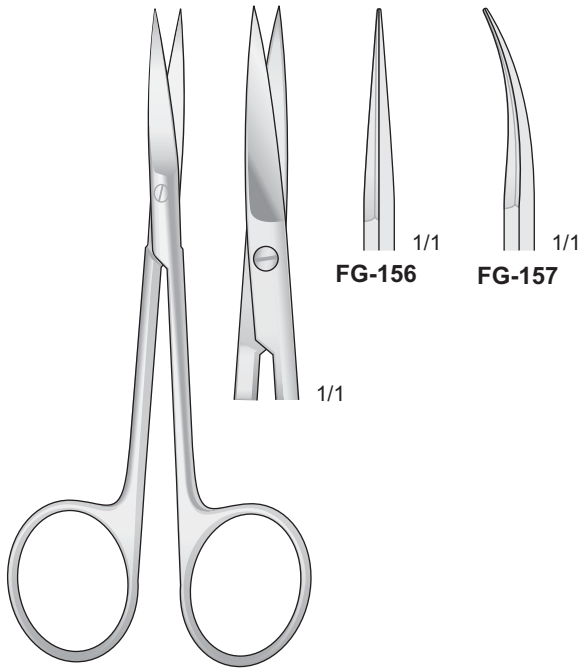

**COTTLE
FG-59**
115 mm

**JAMESON-WERBER
FG-123**
130 mm

Stumpf - Blunt
Smussa - Romo - Émoussé

Spitz - Sharp
Acuta - Agudo - Aigu

FG-21/FG-22
115 mm

FG-36/FG-37
115 mm

**JAMESON
FG-124**
145 mm

Gezahnt - Sawedge - Dentellata - Dentadas - Dentelé