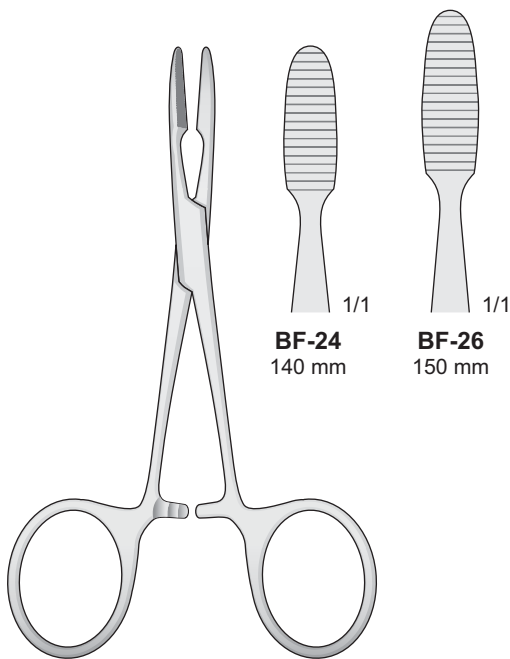

Pinze emostatiche

Pinces hémostatiques

Pinces hémostatiques

BRAUN
BF-58
155 mm

LISTER
BF-20
150 mm

PEAN-MURPHY
BF-24/BF-26

BF-24
140 mm

BF-26
150 mm