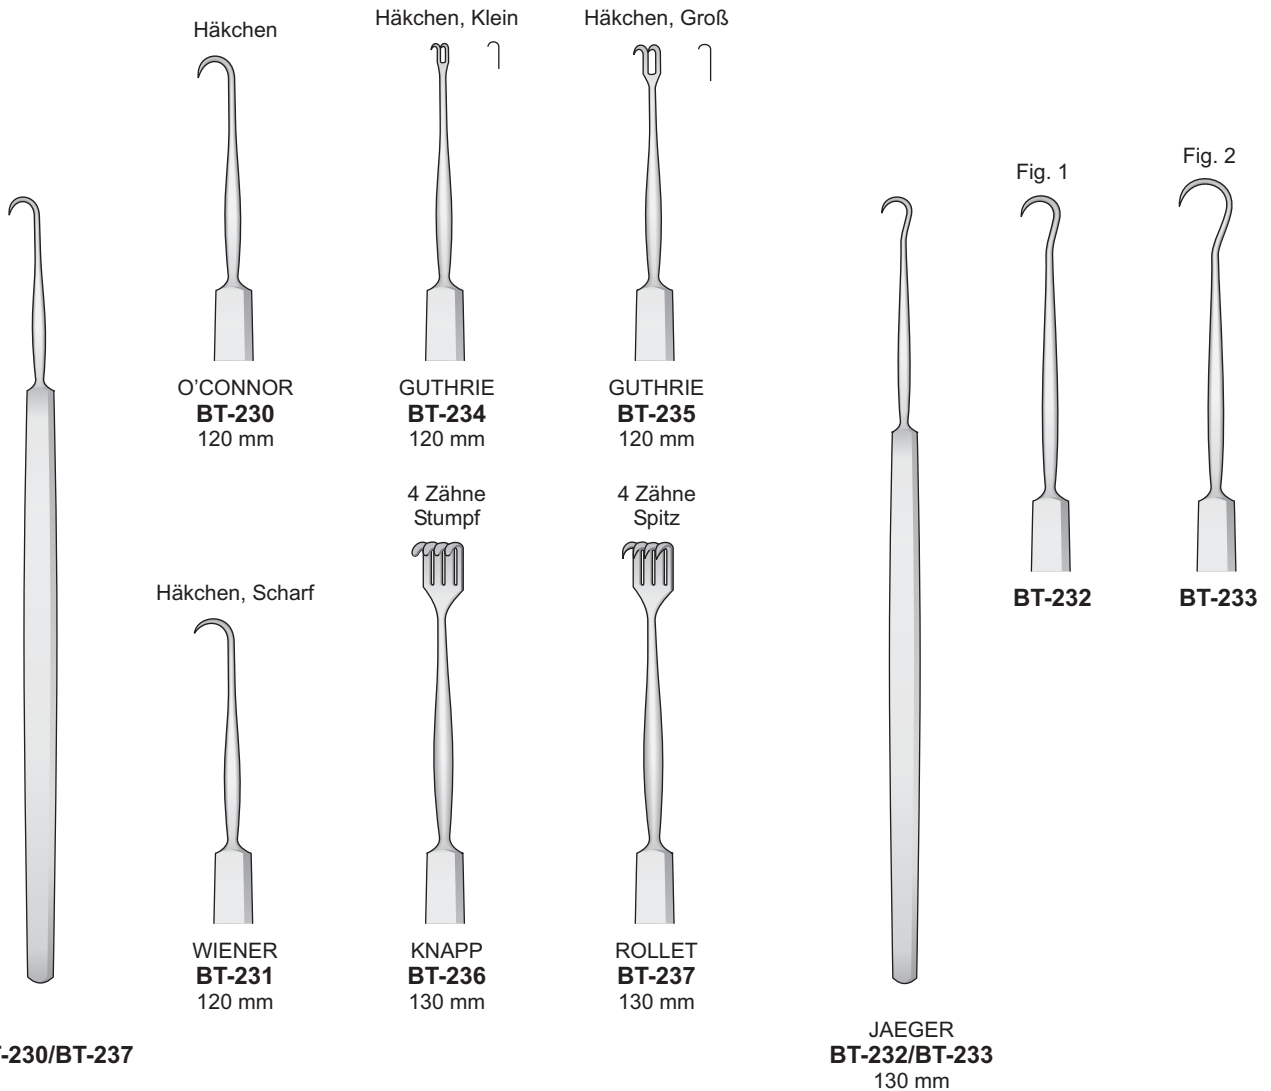

BT-230/BT-237

JAEGER
BT-232/BT-233
130 mm