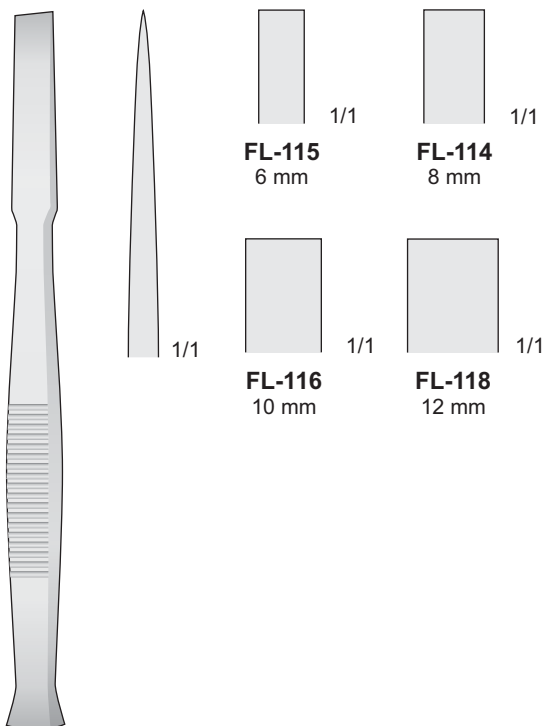

Hohlmeißel

Osteotome -Osteotomes
Osteotomi - Osteótomos - Ostéotomes

FL-114/FL-118
140 mm